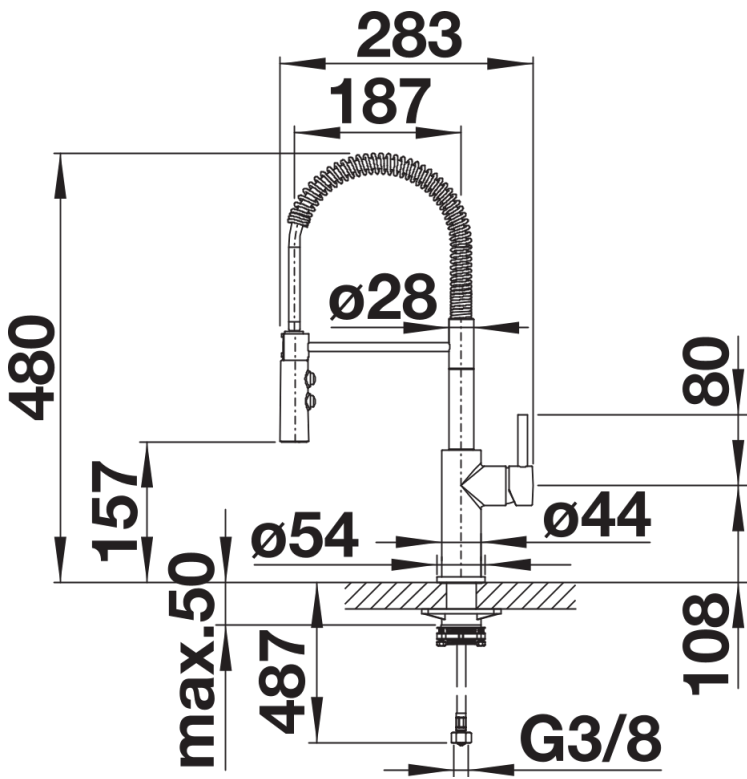

Scheda tecnica del prodotto CATRIS-S

N. articolo 521476

Vantaggi

- Design classico nella versione Semi-Profi
- Doccetta flessibile (con molla in acciaio inox)
- Variazione del getto

Colori

Colori disponibili:
cromato

galvanico cromato

Dotazione

- Girevole sino a 360°
- Diametro foro per miscelatore: 35 mm
- Doccetta in materiale sintetico cromato
- Dotato di cartuccia in ceramica
- Flessibili da 450 mm con dado da $\frac{3}{8}$ " per una facile installazione
- Rompigetto brevettato per una marcata riduzione dei depositi di calcare
- Contropiastra di rinforzo per una maggiore stabilità
- Dotato di valvola di non-ritorno certificata EN 1717
- Certificato LGA

Dettagli

Intervallo di rotazione

Vista laterale