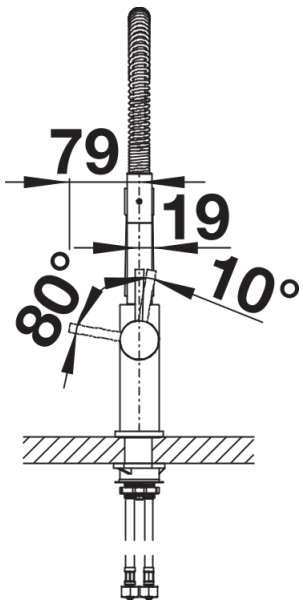

Scheda tecnica del prodotto CATRIS-S

N. articolo 521476

Vantaggi

- Design classico nella versione Semi-Profi
- Doccetta flessibile (con molla in acciaio inox)
- Variazione del getto

Colori

Colori disponibili:
cromato

galvanico cromato

Dotazione

- Girevole sino a 360°
- Diametro foro per miscelatore: 35 mm
- Doccetta in materiale sintetico cromato
- Dotato di cartuccia in ceramica
- Flessibili da 450 mm con dado da $\frac{3}{8}$ " per una facile installazione
- Rompigetto brevettato per una marcata riduzione dei depositi di calcare
- Contropiastra di rinforzo per una maggiore stabilità
- Dotato di valvola di non-ritorno certificata EN 1717
- Certificato LGA

Dettagli

Intervallo di rotazione

Vista laterale