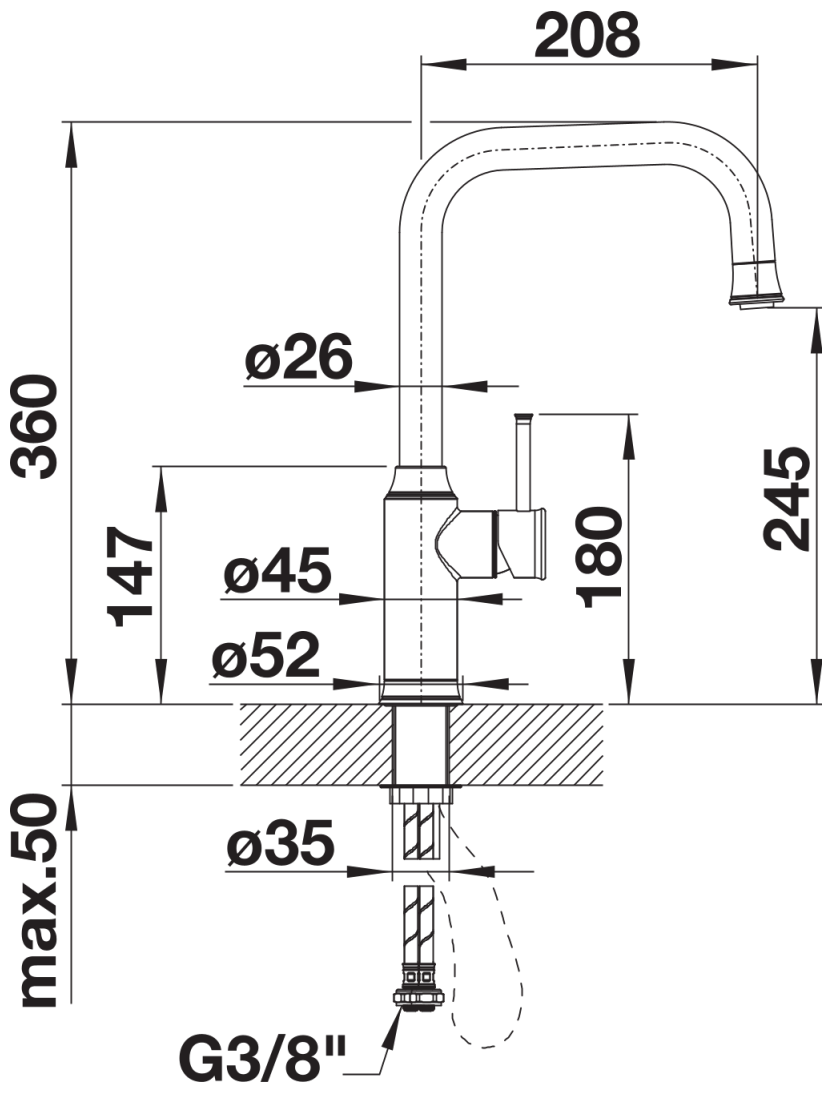

Scheda tecnica del prodotto LIVIA-S

N. articolo 521290

Vantaggi

Colori

Colori disponibili:

satin gold

manganese

PVD manganese

Intervallo di rotazione

Vista laterale