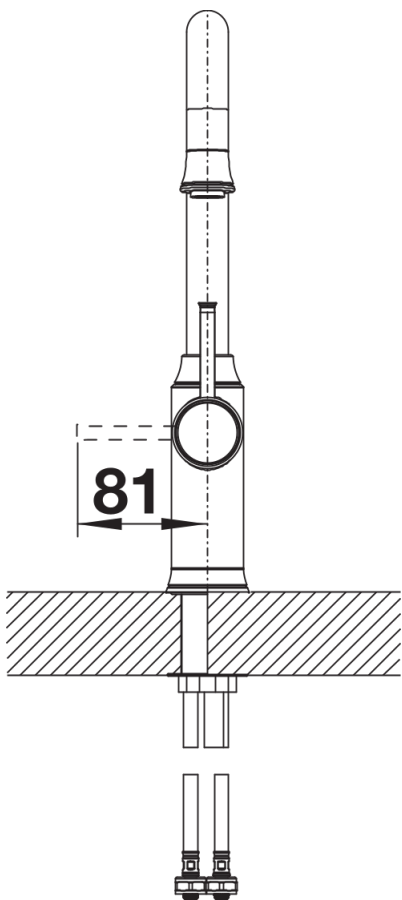

Scheda tecnica del prodotto LIVIA-S

N. articolo 521290

Vantaggi

Colori

Colori disponibili:

satin gold

manganese

PVD manganese

Intervallo di rotazione

Vista laterale