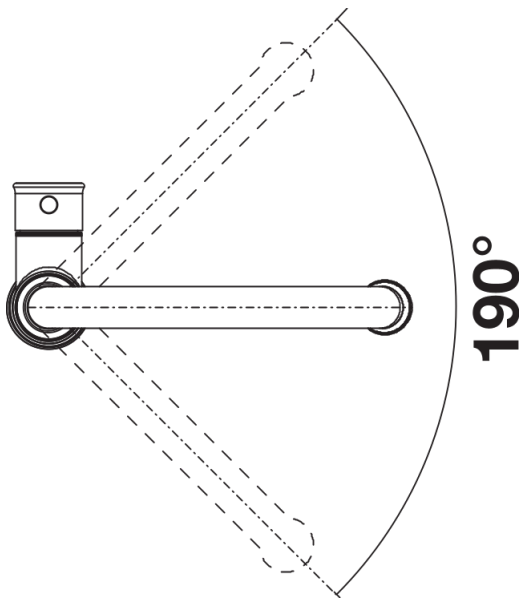

Scheda tecnica del prodotto LIVIA-S

N. articolo 521290

Vantaggi

Colori

Colori disponibili:

satin gold

manganese

PVD manganese

Intervallo di rotazione

Vista laterale