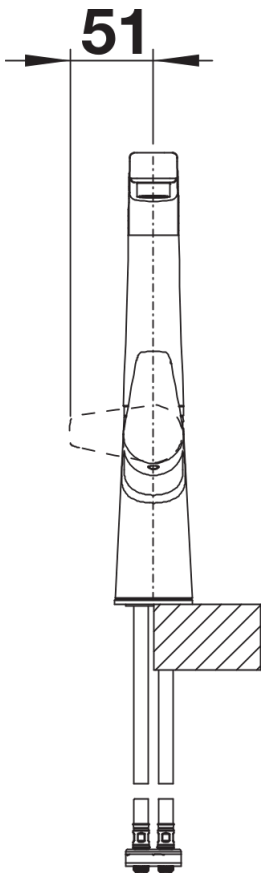

Scheda tecnica del prodotto AVONA

N. articolo 521267

Vantaggi

- Intrigante mix tra tondo e rettangolare
- Corpo affusolato con canna leggermente inclinata
- Disponibile nei colori Silgranit per un perfetto abbinamento con i lavelli dello stesso materiale

Colori

Colori disponibili:
cromato

galvanico cromato

Dotazione

- Girevole sino a 360°
- Diametro foro per miscelatore: 35 mm
- Dotato di cartuccia in ceramica
- Flessibili da 450 mm con dado da $\frac{3}{8}$ " per una facile installazione
- Rompigetto brevettato per una marcata riduzione dei depositi di calcare
- Contropiastra di rinforzo per una maggiore stabilità
- In attesa di certificazione LGA e DVGW

Dettagli

Intervallo di rotazione

Vista laterale