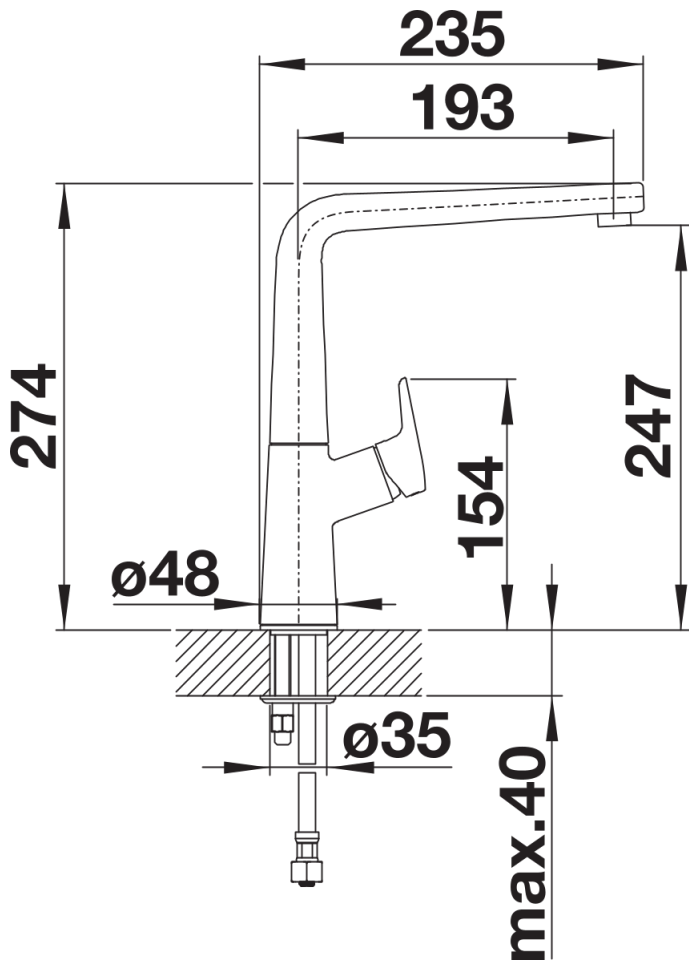

Scheda tecnica del prodotto AVONA

N. articolo 521267

Vantaggi

- Intrigante mix tra tondo e rettangolare
- Corpo affusolato con canna leggermente inclinata
- Disponibile nei colori Silgranit per un perfetto abbinamento con i lavelli dello stesso materiale

Colori

Colori disponibili:
cromato

galvanico cromato

Dotazione

- Girevole sino a 360°
- Diametro foro per miscelatore: 35 mm
- Dotato di cartuccia in ceramica
- Flessibili da 450 mm con dado da $\frac{3}{8}$ " per una facile installazione
- Rompigetto brevettato per una marcata riduzione dei depositi di calcare
- Contropiastra di rinforzo per una maggiore stabilità
- In attesa di certificazione LGA e DVGW

Dettagli

Intervallo di rotazione

Vista laterale