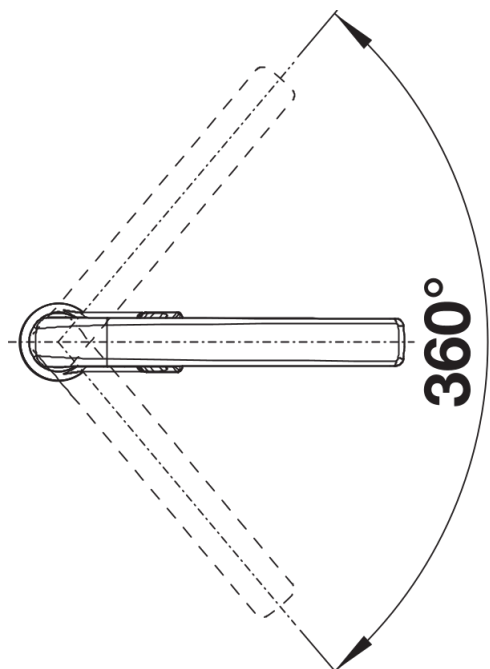

Scheda tecnica del prodotto AVONA

N. articolo 521267

Vantaggi

- Intrigante mix tra tondo e rettangolare
- Corpo affusolato con canna leggermente inclinata
- Disponibile nei colori Silgranit per un perfetto abbinamento con i lavelli dello stesso materiale

Colori

Colori disponibili:
cromato

galvanico cromato

Dotazione

- Girevole sino a 360°
- Diametro foro per miscelatore: 35 mm
- Dotato di cartuccia in ceramica
- Flessibili da 450 mm con dado da $\frac{3}{8}$ " per una facile installazione
- Rompigetto brevettato per una marcata riduzione dei depositi di calcare
- Contropiastra di rinforzo per una maggiore stabilità
- In attesa di certificazione LGA e DVGW

Dettagli

Intervallo di rotazione

Vista laterale