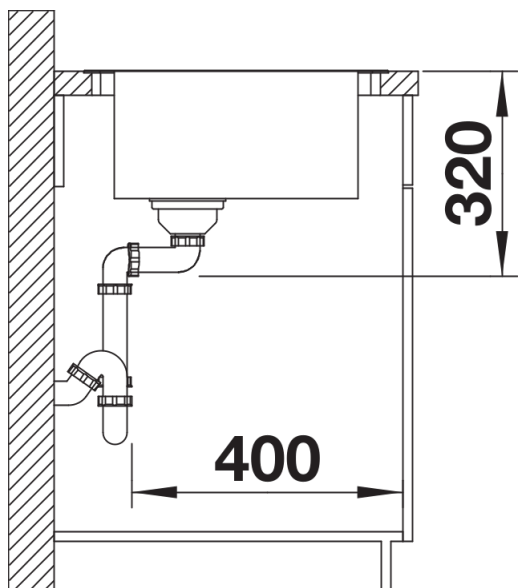

Informazioni per la progettazione

- Dimensioni intaglio: 836x476 mm - R 15 mm
- Raggio interno: 22 mm
- Raggio fondo vasca: 10 mm
- non possono essere montati a "inizio/fine composizione" nella base sottolavello indicata, possono essere
- invece facilmente inseriti in una base di misura superiore.

Dotazione

- vasca con piletta da 3 ½"
- sifone
- tappo a cestello InFino
- saltarello comfort e vaschetta in acciaio inox

Dettagli

Vista superiore

Foratur

Vista frontale

Vista laterale