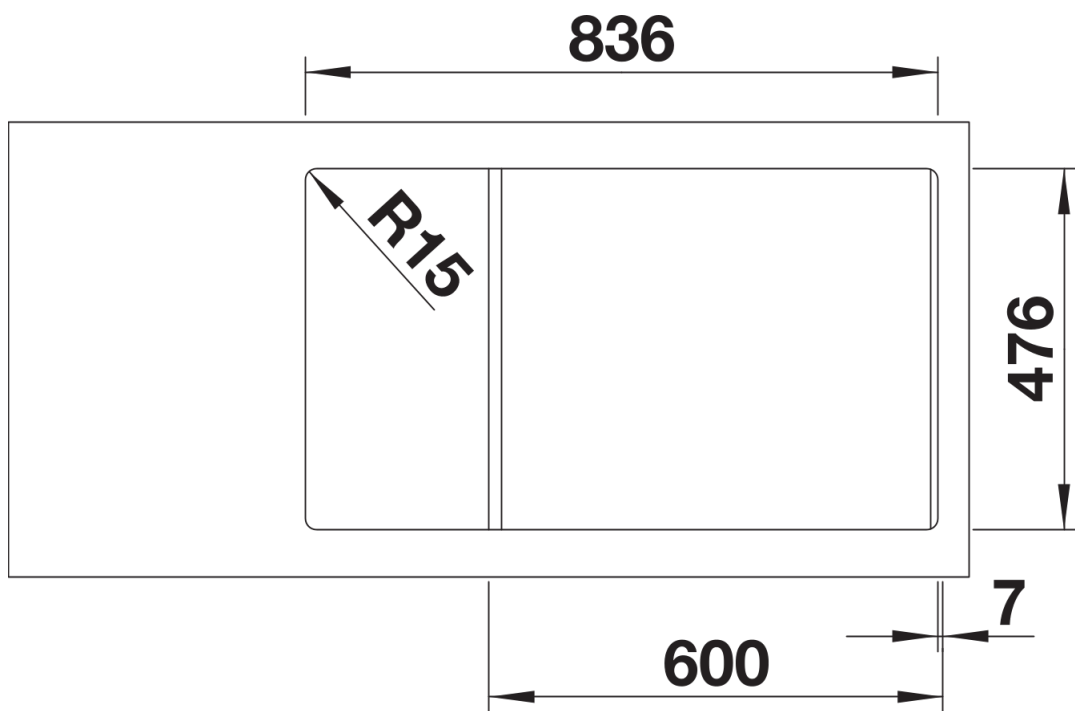

Scheda tecnica del prodotto ANDANO XL 6 S-IF Compact

N. articolo 523001

Vantaggi

- Design elegante e contemporaneo con elementi multifunzionali
- Il design compatto del gocciolatoio assicura la massima comodità anche in spazi ridotti
- Fascia miscelatore laterale, ideale anche per installazione sottofinestra
- L'elegante tagliere in vetro satinato blu (opzionale) scorre sulla quasi totalità della superficie del lavello

Informazioni per la progettazione

- Dimensioni intaglio: 836x476 mm - R 15 mm
- Raggio interno: 22 mm
- Raggio fondo vasca: 10 mm
- non possono essere montati a "inizio/fine composizione" nella base sottolavello indicata, possono essere
- invece facilmente inseriti in una base di misura superiore.

Dotazione

- vasca con piletta da 3 ½"
- sifone
- tappo a cestello InFino
- saltarello comfort e vaschetta in acciaio inox

Dettagli

Vista superiore

Foratur

Vista frontale

Vista laterale