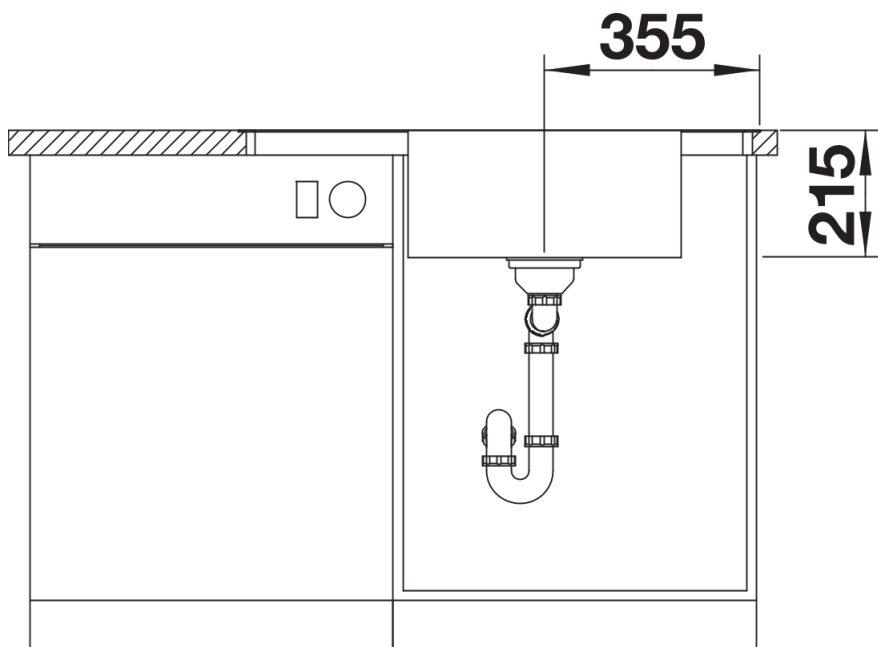

Informazioni per la progettazione

- Dimensioni intaglio: 836x476 mm - R 15 mm
- Raggio interno: 22 mm
- Raggio fondo vasca: 10 mm
- non possono essere montati a "inizio/fine composizione" nella base sottolavello indicata, possono essere
- invece facilmente inseriti in una base di misura superiore.

Dotazione

- vasca con piletta da 3 ½"
- sifone
- tappo a cestello InFino
- saltarello comfort e vaschetta in acciaio inox

Dettagli

Vista superiore

Foratur

Vista frontale

Vista laterale