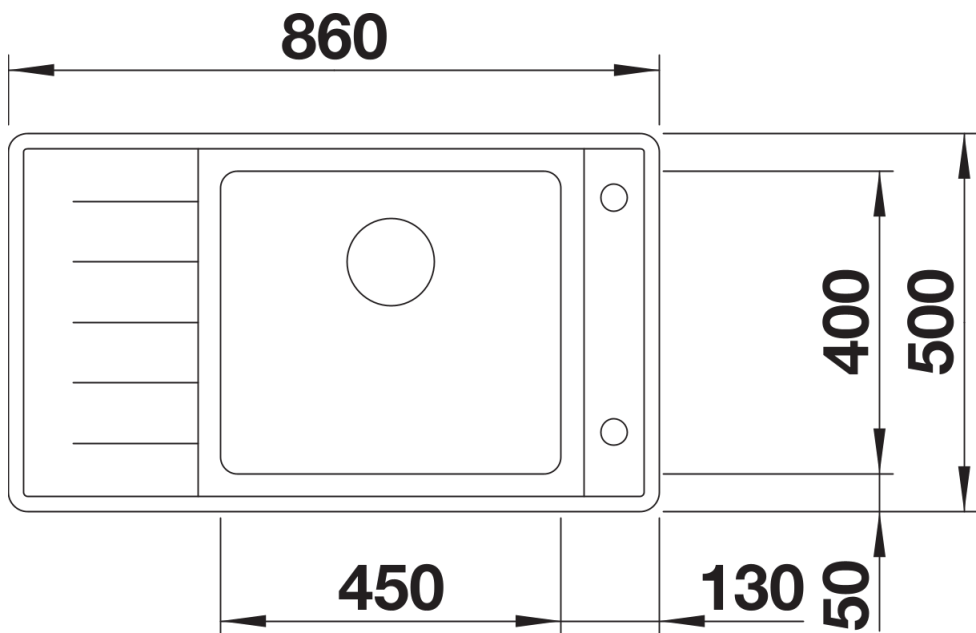

Scheda tecnica del prodotto ANDANO XL 6 S-IF Compact

N. articolo 523001

Vantaggi

- Design elegante e contemporaneo con elementi multifunzionali
- Il design compatto del gocciolatoio assicura la massima comodità anche in spazi ridotti
- Fascia miscelatore laterale, ideale anche per installazione sottofinestra
- L'elegante tagliere in vetro satinato blu (opzionale) scorre sulla quasi totalità della superficie del lavello

Informazioni per la progettazione

- Dimensioni intaglio: 836x476 mm - R 15 mm
- Raggio interno: 22 mm
- Raggio fondo vasca: 10 mm
- non possono essere montati a "inizio/fine composizione" nella base sottolavello indicata, possono essere
- invece facilmente inseriti in una base di misura superiore.

Dotazione

- vasca con piletta da 3 ½"
- sifone
- tappo a cestello InFino
- saltarello comfort e vaschetta in acciaio inox

Dettagli

Vista superiore

Foratur

Vista frontale

Vista laterale