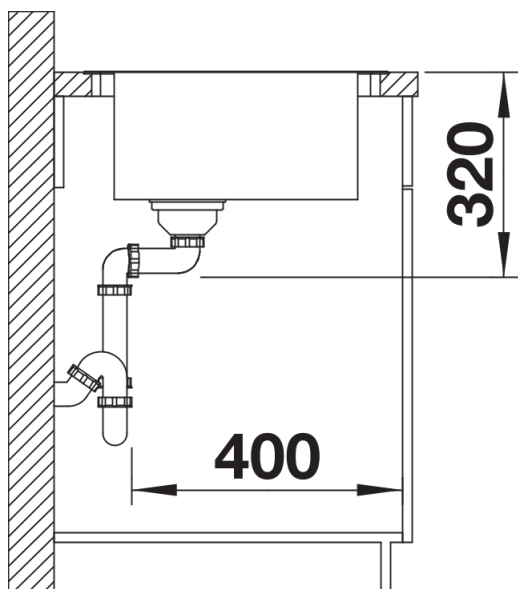

## Informazioni per la progettazione

---

- Dimensioni intaglio: 836x476 mm - R 15 mm
- Raggio interno: 22 mm
- Raggio fondo vasca: 10 mm
- non possono essere montati a "inizio/fine composizione" nella base sottolavello indicata, possono essere
- invece facilmente inseriti in una base di misura superiore.

## Dotazione

---

vasche con piletta da 3 ½", sifone, tappo a cestello, saltarello, vaschetta forata acciaio inox e kit di montaggio

## Dettagli

---

Vista superiore

Foratur

Vista frontale

Vista laterale