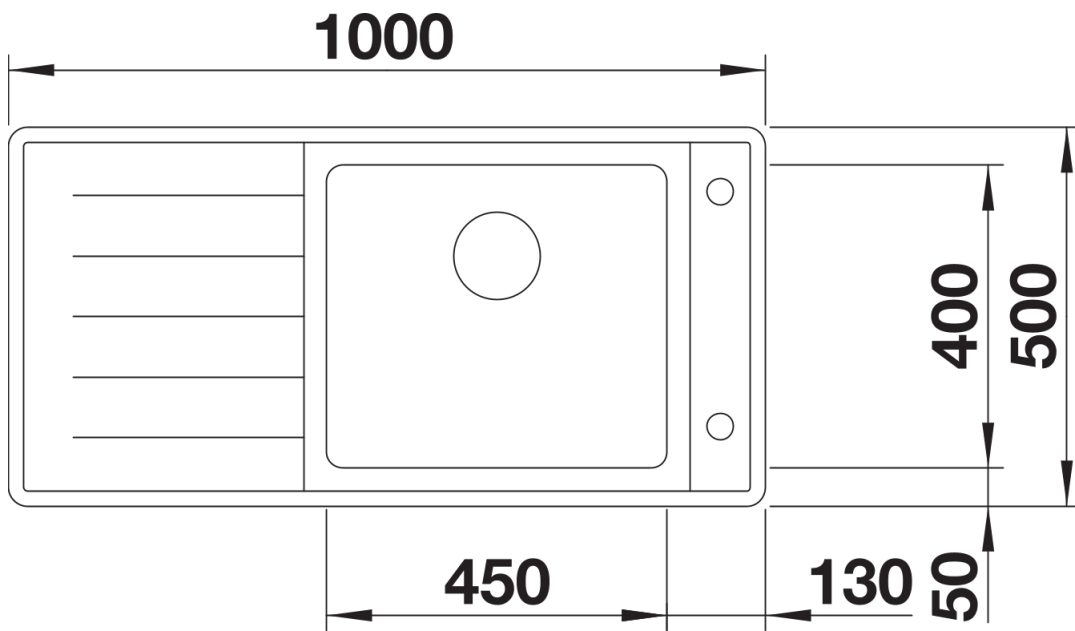

Vista superiore