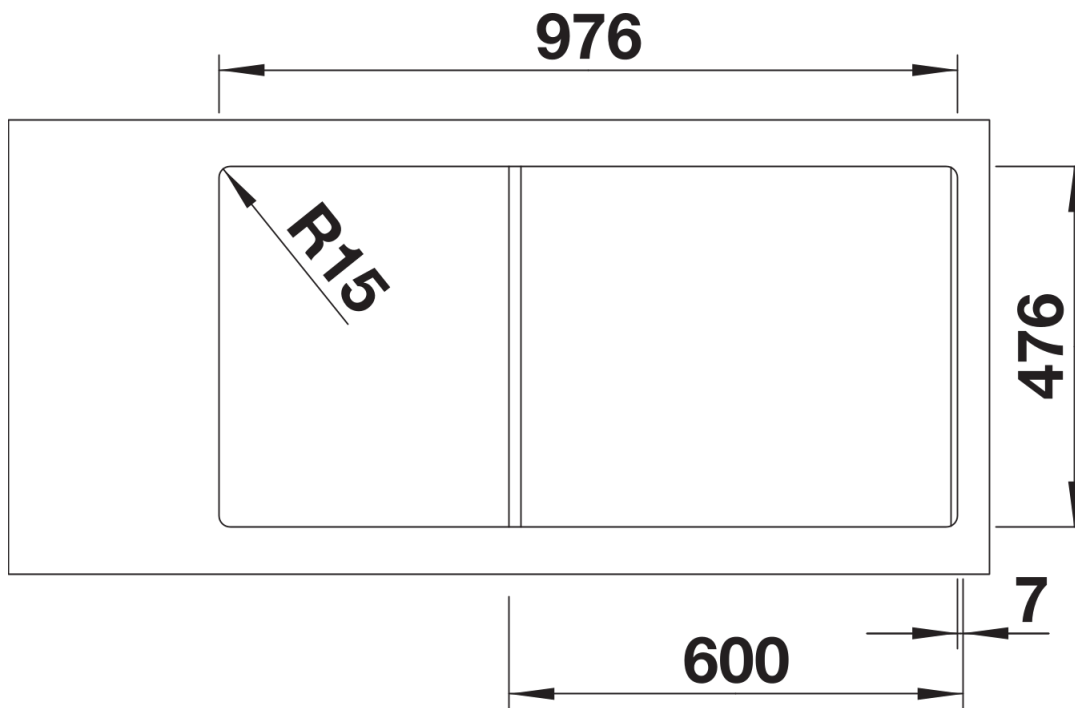

## Informazioni per la progettazione

---

- Dimensioni intaglio: 836x476 mm - R 15 mm
- Raggio interno: 22 mm
- Raggio fondo vasca: 10 mm
- non possono essere montati a "inizio/fine composizione" nella base sottolavello indicata, possono essere
- invece facilmente inseriti in una base di misura superiore.

## Dotazione

---

vasche con piletta da 3 ½", sifone, tappo a cestello, saltarello, vaschetta forata acciaio inox e kit di montaggio

## Dettagli

---

Vista superiore

Foratur

Vista frontale

Vista laterale