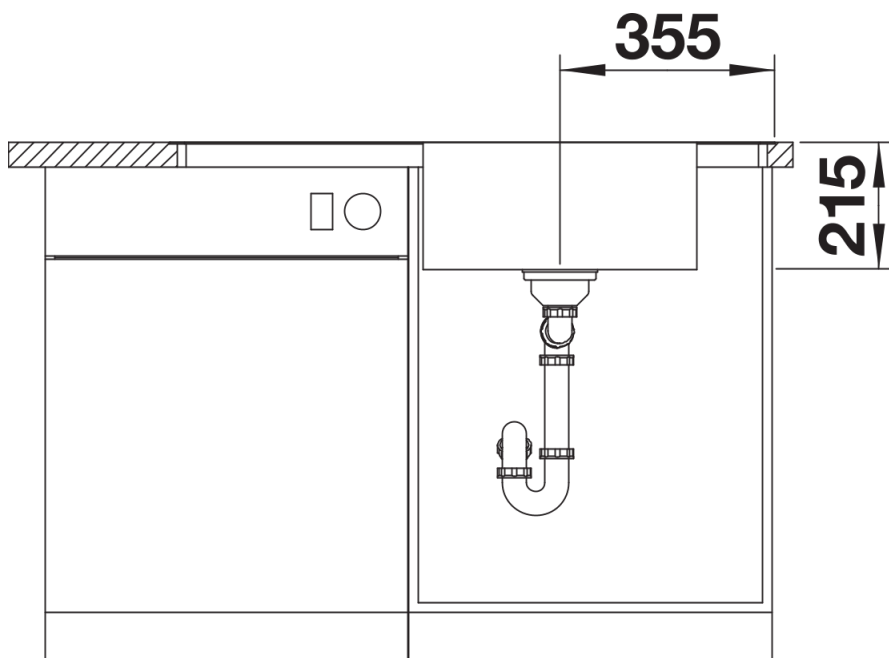

## Informazioni per la progettazione

---

- Dimensioni intaglio: 836x476 mm - R 15 mm
- Raggio interno: 22 mm
- Raggio fondo vasca: 10 mm
- non possono essere montati a "inizio/fine composizione" nella base sottolavello indicata, possono essere
- invece facilmente inseriti in una base di misura superiore.

## Dotazione

---

vasche con piletta da 3 ½", sifone, tappo a cestello, saltarello, vaschetta forata acciaio inox e kit di montaggio

## Dettagli

---

Vista superiore

Foratur

Vista frontale

Vista laterale