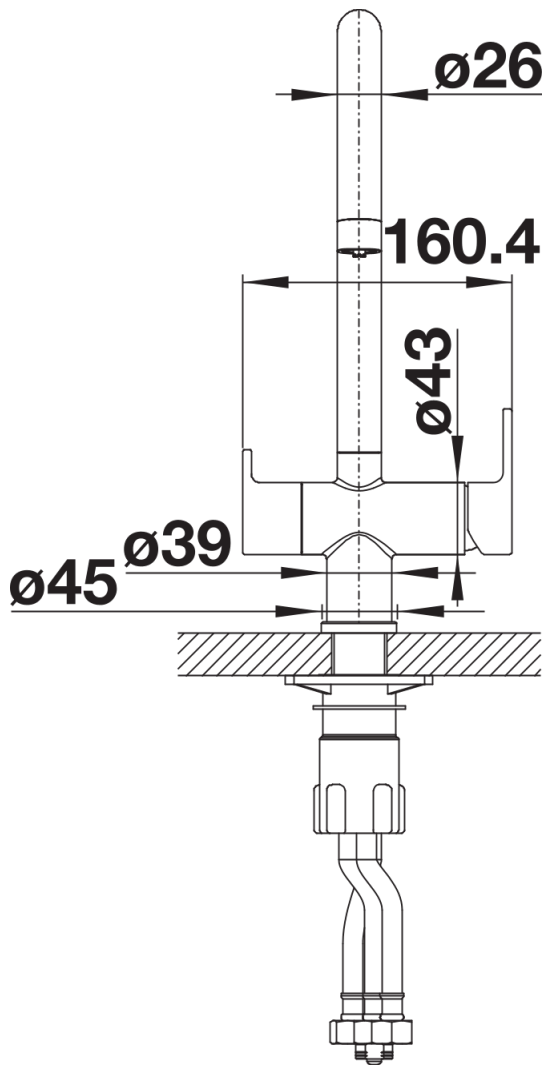

## Scheda tecnica del prodotto drink.filter TRIMA

N. articolo 525231

## Dotazione

---

- Girevole fino a 360°
- Diametro foro per miscelatore: 35 mm
- Dotato di cartuccia in ceramica
- Flessibili da 450 mm con dado da  $\frac{3}{8}$ " per una facile installazione
- Rompigetto brevettato per una marcata riduzione dei depositi di calcare
- Contropiastra di rinforzo per una maggiore stabilità
- Approvato LGA
- Filtro BWT di ultima generazione
- Il flussimetro digitale programmabile monitora l'estatta capacità del filtro

## Dettagli

---

Intervallo di rotazione

Vista laterale