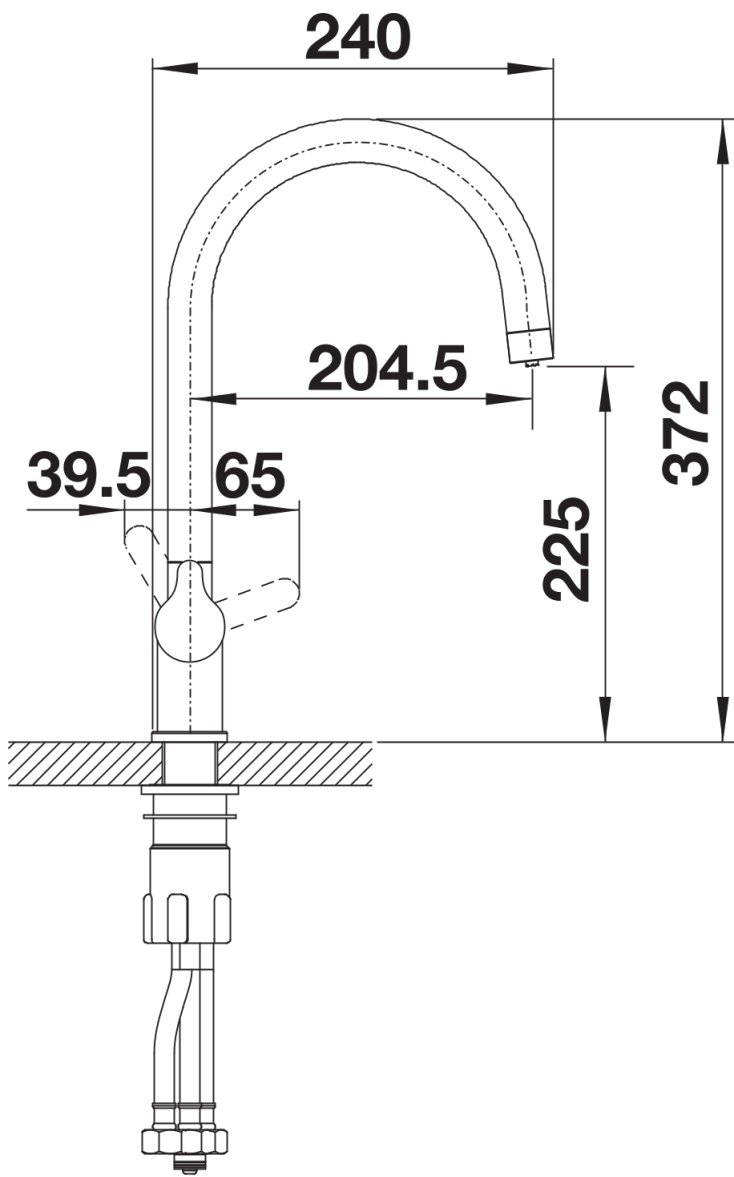

## Dotazione

---

- Girevole fino a 360°
- Diametro foro per miscelatore: 35 mm
- Dotato di cartuccia in ceramica
- Flessibili da 450 mm con dado da  $\frac{3}{8}$ " per una facile installazione
- Rompigetto brevettato per una marcata riduzione dei depositi di calcare
- Contropiastra di rinforzo per una maggiore stabilità
- Approvato LGA
- Filtro BWT di ultima generazione
- Il flussimetro digitale programmabile monitora l'estatta capacità del filtro

## Dettagli

---

Intervallo di rotazione

Vista laterale