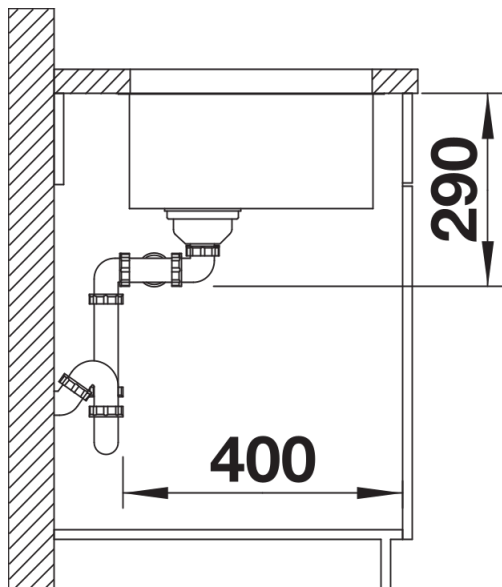

Informazioni per la progettazione

- Dimensioni intaglio: 705x400 mm - R 22
- Raggio interno: 22 mm
- Raggio fondo vasca: 10 mm

Dotazione

- vasche con piletta da 3 ½"
- sifone
- tappo a cestello e kit di montaggio

Dettagli

Vista superiore

Foratur

Vista frontale

Vista laterale