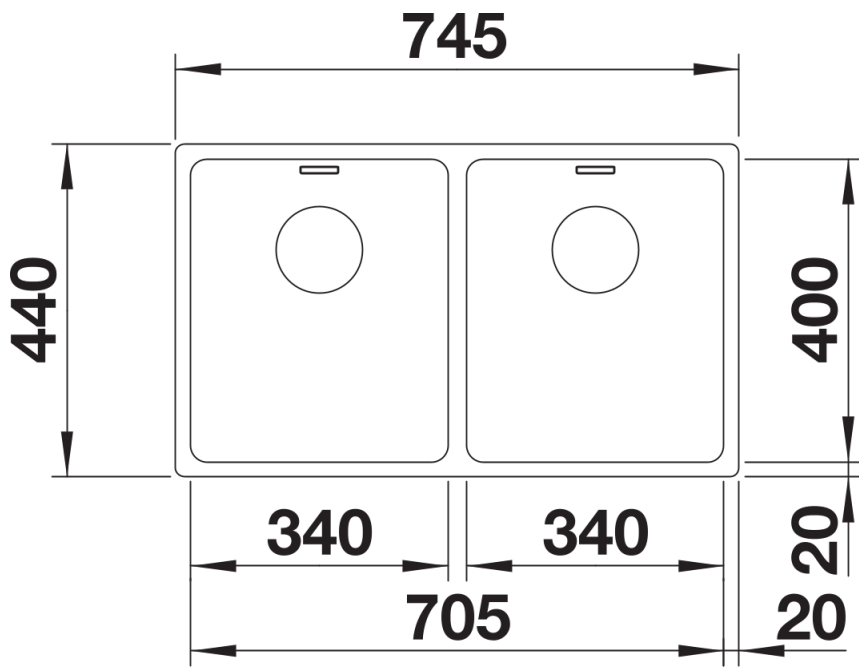

Scheda tecnica del prodotto ANDANO 340/340-U

N. articolo 522983

Vantaggi

- Originale composizione di elementi ottici e funzionali
- Moderna leggiadria ottenuta con il gioco armonico della curvatura di spigoli e fondo della vasca e della finitura in satinato lucido
- Raffinato allestimento con troppopieno nascosto C-overflow e tappo a cestello dalla linea moderna.

Informazioni per la progettazione

- Dimensioni intaglio: 705x400 mm - R 22
- Raggio interno: 22 mm
- Raggio fondo vasca: 10 mm

Dotazione

- vasche con piletta da 3 ½"
- sifone
- tappo a cestello e kit di montaggio

Dettagli

Vista superiore

Foratur

Vista frontale

Vista laterale