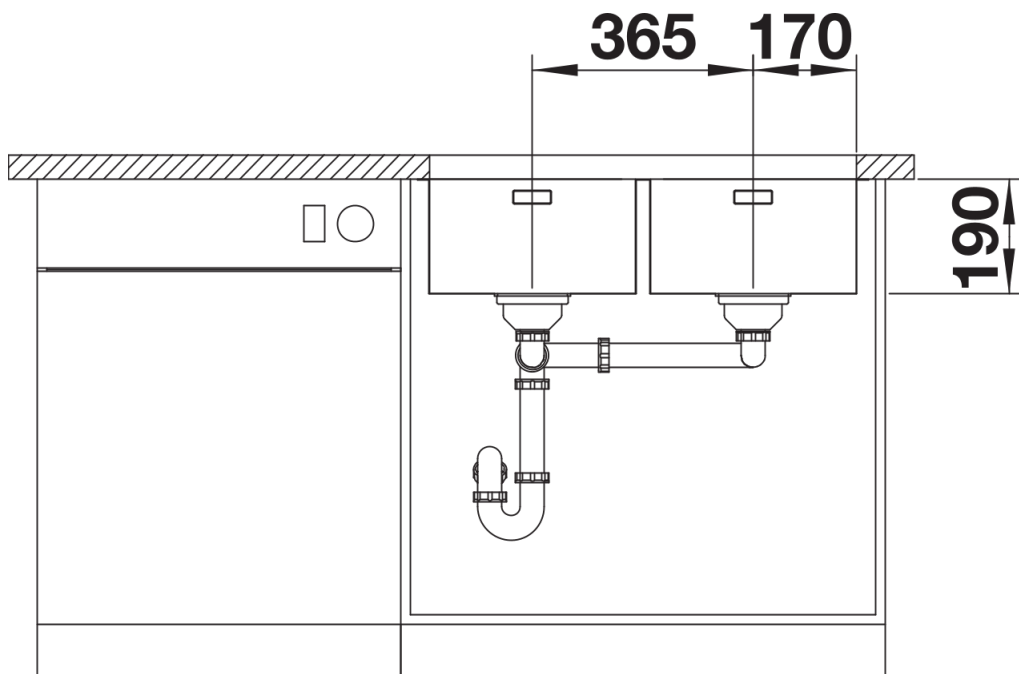

Scheda tecnica del prodotto ANDANO 340/340-U

N. articolo 522983

Vantaggi

- Originale composizione di elementi ottici e funzionali
- Moderna leggiadria ottenuta con il gioco armonico della curvatura di spigoli e fondo della vasca e della finitura in satinato lucido
- Raffinato allestimento con troppopieno nascosto C-overflow e tappo a cestello dalla linea moderna.

Informazioni per la progettazione

- Dimensioni intaglio: 705x400 mm - R 22
- Raggio interno: 22 mm
- Raggio fondo vasca: 10 mm

Dotazione

- vasche con piletta da 3 ½"
- sifone
- tappo a cestello e kit di montaggio

Dettagli

Vista superiore

Foratur

Vista frontale

Vista laterale