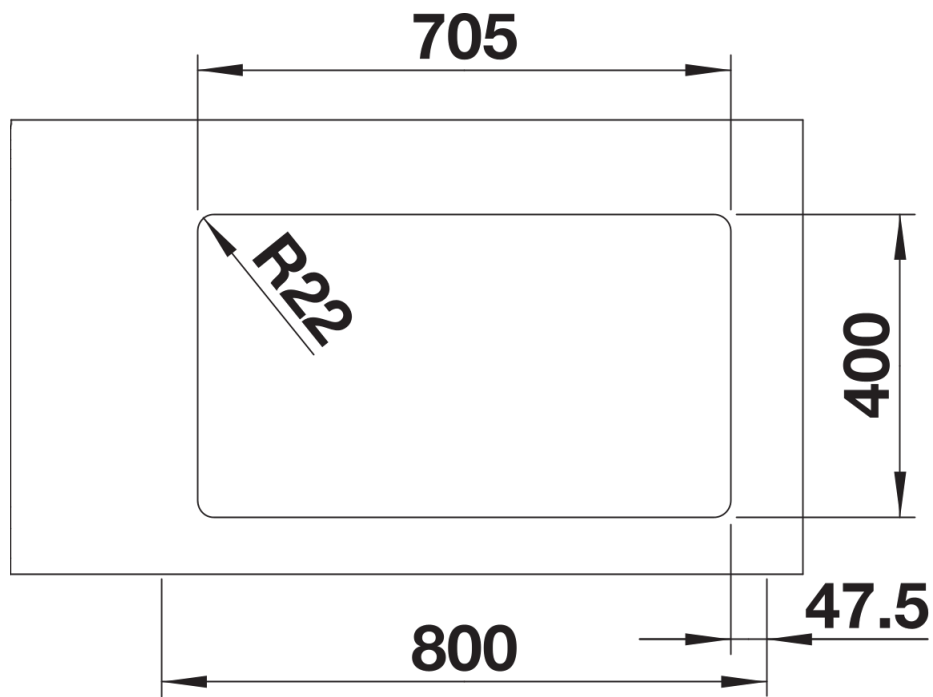

Scheda tecnica del prodotto ANDANO 340/340-U

N. articolo 522983

Vantaggi

- Originale composizione di elementi ottici e funzionali
- Moderna leggiadria ottenuta con il gioco armonico della curvatura di spigoli e fondo della vasca e della finitura in satinato lucido
- Raffinato allestimento con troppopieno nascosto C-overflow e tappo a cestello dalla linea moderna.

Informazioni per la progettazione

- Dimensioni intaglio: 705x400 mm - R 22
- Raggio interno: 22 mm
- Raggio fondo vasca: 10 mm

Dotazione

- vasche con piletta da 3 ½"
- sifone
- tappo a cestello e kit di montaggio

Dettagli

Vista superiore

Foratur

Vista frontale

Vista laterale