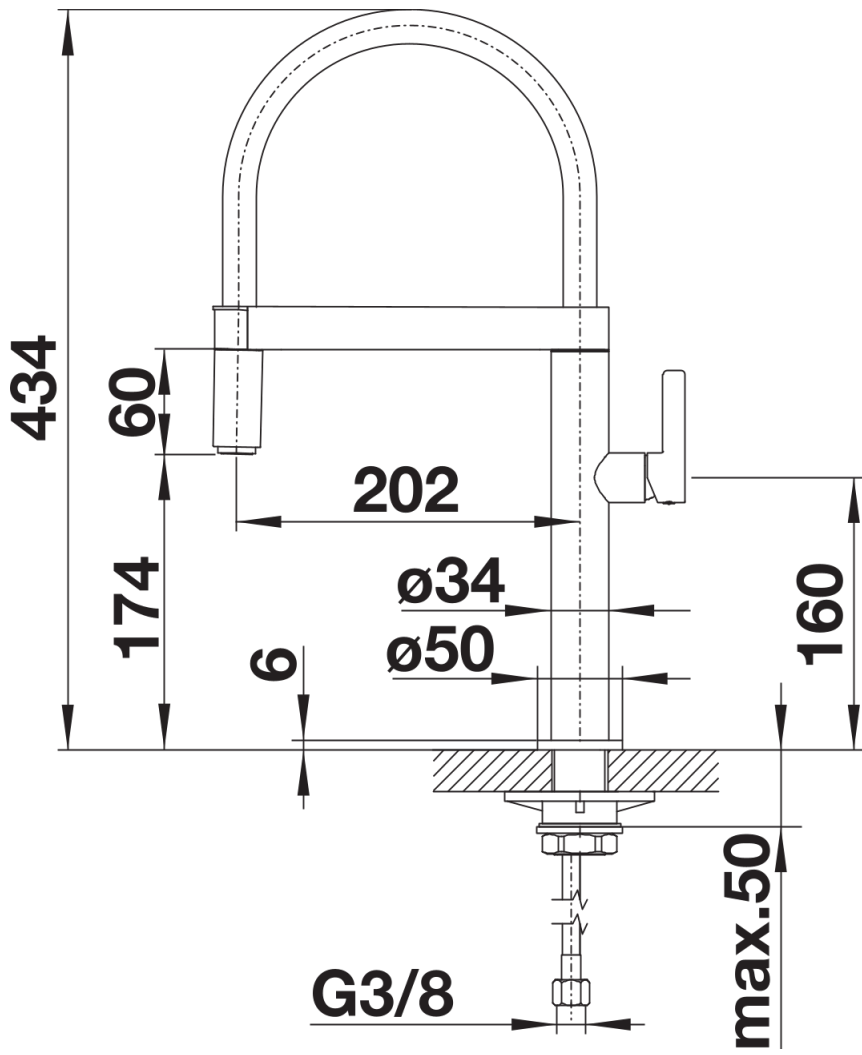

Scheda tecnica del prodotto BLANCOCULINA-S Mini

N. articolo 519843

Vantaggi

- Massima libertà di movimento fino all'area della vasca grazie alla molla in acciaio inox
- Doccetta in metallo di alta qualità con fissaggio magnetico alla canna
- Doccetta ergonomica e confortevole

Colori

Colori disponibili:

cromato

effetto inox

galvanico cromato

Dotazione

- Girevole sino a 360°
- Diametro foro per miscelatore: 35 mm
- Dotato di cartuccia in ceramica
- Flessibili da 450 mm con dado da $\frac{3}{8}$ " per una facile installazione
- Contropiastra di rinforzo per una maggiore stabilità
- Dotato di valvola di non-ritorno certificata EN 1717
- Rompigetto brevettato per una marcata riduzione dei depositi di calcare
- Certificato LGA
- Certificato DVGW

Dettagli

Intervallo di rotazione

Vista laterale