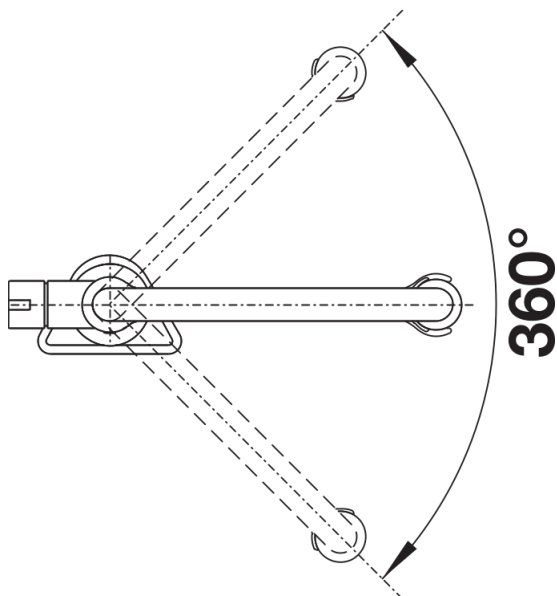

Scheda tecnica del prodotto BLANCOCULINA-S Mini

N. articolo 519843

Vantaggi

- Massima libertà di movimento fino all'area della vasca grazie alla molla in acciaio inox
- Doccetta in metallo di alta qualità con fissaggio magnetico alla canna
- Doccetta ergonomica e confortevole

Colori

Colori disponibili:

cromato

effetto inox

galvanico cromato

Dotazione

- Girevole sino a 360°
- Diametro foro per miscelatore: 35 mm
- Dotato di cartuccia in ceramica
- Flessibili da 450 mm con dado da $\frac{3}{8}$ " per una facile installazione
- Contropiastra di rinforzo per una maggiore stabilità
- Dotato di valvola di non-ritorno certificata EN 1717
- Rompigetto brevettato per una marcata riduzione dei depositi di calcare
- Certificato LGA
- Certificato DVGW

Dettagli

Intervallo di rotazione

Vista laterale