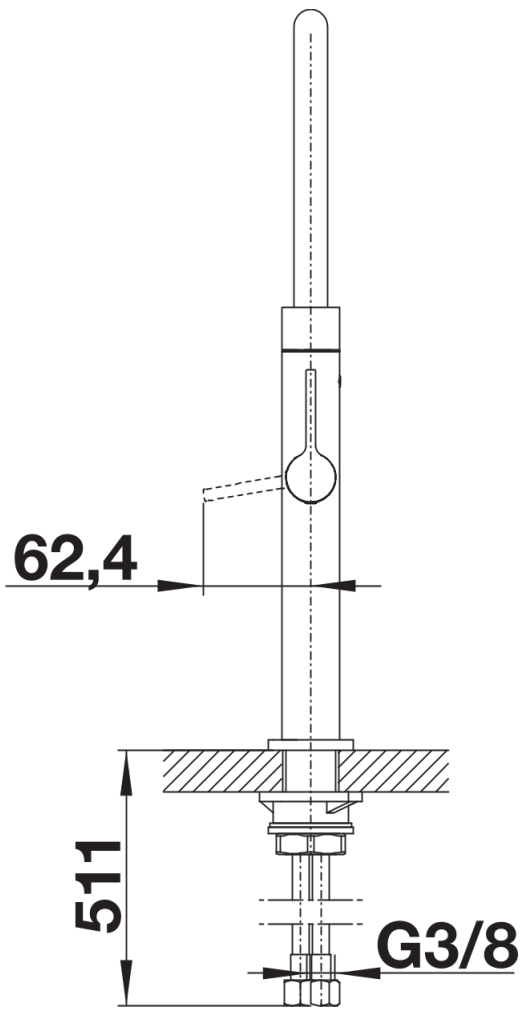

Scheda tecnica del prodotto BLANCOCULINA-S Mini

N. articolo 519843

Vantaggi

- Massima libertà di movimento fino all'area della vasca grazie alla molla in acciaio inox
- Doccetta in metallo di alta qualità con fissaggio magnetico alla canna
- Doccetta ergonomica e confortevole

Colori

Colori disponibili:

cromato

effetto inox

galvanico cromato

Dotazione

- Girevole sino a 360°
- Diametro foro per miscelatore: 35 mm
- Dotato di cartuccia in ceramica
- Flessibili da 450 mm con dado da $\frac{3}{8}$ " per una facile installazione
- Contropiastra di rinforzo per una maggiore stabilità
- Dotato di valvola di non-ritorno certificata EN 1717
- Rompigetto brevettato per una marcata riduzione dei depositi di calcare
- Certificato LGA
- Certificato DVGW

Dettagli

Intervallo di rotazione

Vista laterale