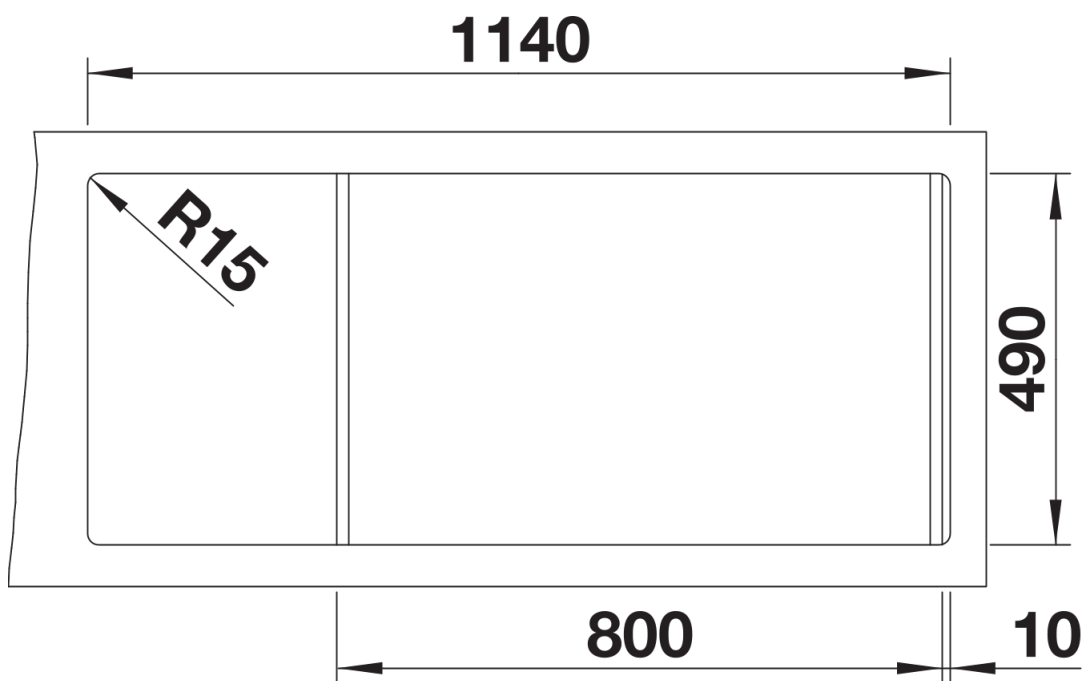

Scheda tecnica del prodotto DIVON II 8 S-IF

N. articolo 521664

Vantaggi

- Design armonioso per un lavello esteticamente irresistibile e funzionale
- Modello caratterizzato da geometrie, linee e superfici gradevoli
- Vasche lineari con un elegante raggio da 10 mm
- Vasca grande e capiente per un ottimale utilizzo della base sottolavello
- Linea di prodotti in grado di soddisfare qualsiasi esigenza di spazio in fase di progettazione

Informazioni per la progettazione

- Dimensioni intaglio per incasso sopratop: 1140x490 mm - R 15
- Raggio interno/esterno: 10 mm
- Non può essere montato a "inizio/fine composizione" nella base sottolavello indicata, può essere
- invece facilmente inserito in una base di misura superiore.

Dotazione

- vasche con piletta da 3 ½"
- sifone
- tappo a cestello e saltarello per una vasca

Dettagli

Vista superiore

Foratur

Vista frontale

Vista laterale