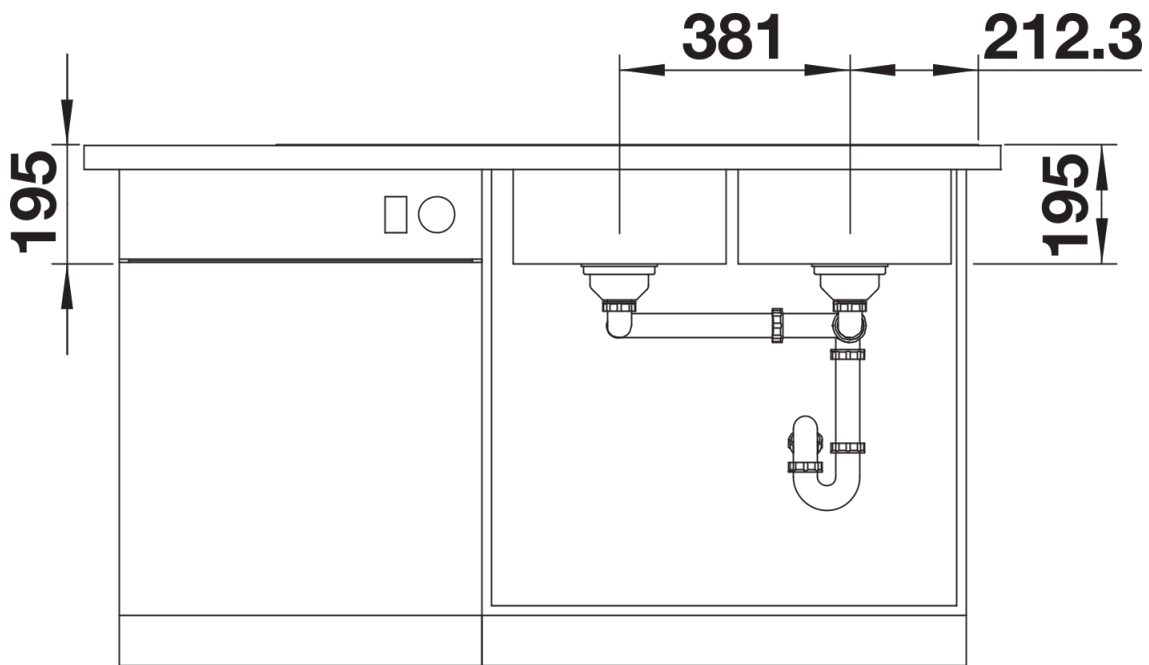

Scheda tecnica del prodotto DIVON II 8 S-IF

N. articolo 521664

Vantaggi

- Design armonioso per un lavello esteticamente irresistibile e funzionale
- Modello caratterizzato da geometrie, linee e superfici gradevoli
- Vasche lineari con un elegante raggio da 10 mm
- Vasca grande e capiente per un ottimale utilizzo della base sottolavello
- Linea di prodotti in grado di soddisfare qualsiasi esigenza di spazio in fase di progettazione

Informazioni per la progettazione

- Dimensioni intaglio per incasso sopratop: 1140x490 mm - R 15
- Raggio interno/esterno: 10 mm
- Non può essere montato a "inizio/fine composizione" nella base sottolavello indicata, può essere
- invece facilmente inserito in una base di misura superiore.

Dotazione

- vasche con piletta da 3 ½"
- sifone
- tappo a cestello e saltarello per una vasca

Dettagli

Vista superiore

Foratur

Vista frontale

Vista laterale