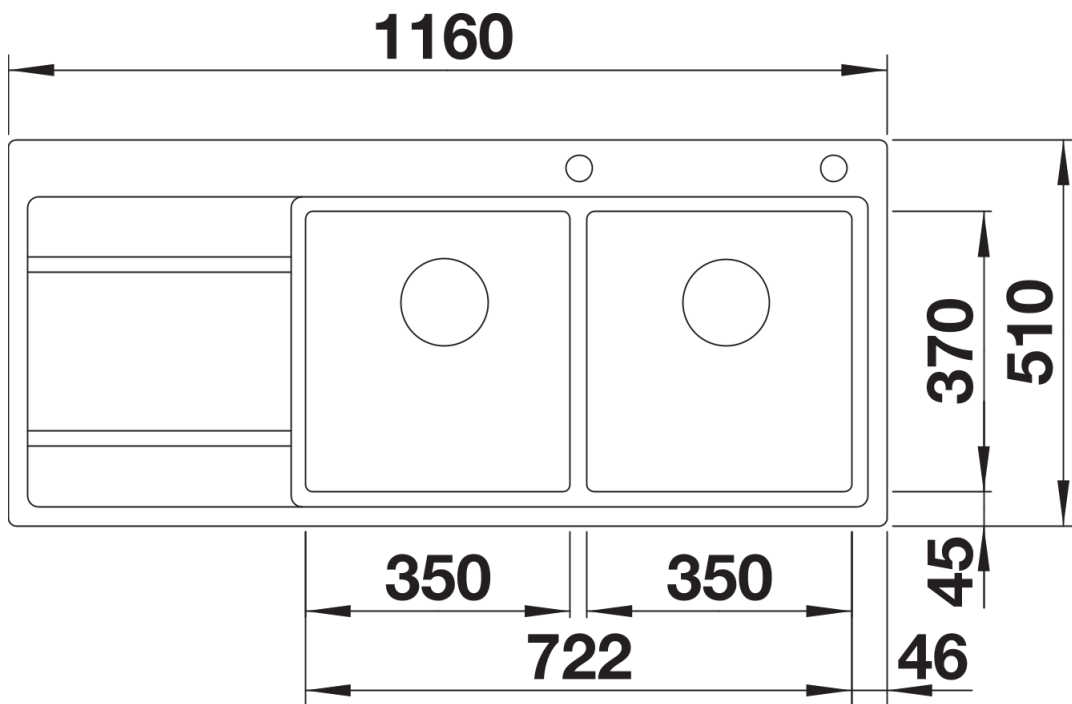

Scheda tecnica del prodotto DIVON II 8 S-IF

N. articolo 521664

Vantaggi

- Design armonioso per un lavello esteticamente irresistibile e funzionale
- Modello caratterizzato da geometrie, linee e superfici gradevoli
- Vasche lineari con un elegante raggio da 10 mm
- Vasca grande e capiente per un ottimale utilizzo della base sottolavello
- Linea di prodotti in grado di soddisfare qualsiasi esigenza di spazio in fase di progettazione

Informazioni per la progettazione

- Dimensioni intaglio per incasso sopratop: 1140x490 mm - R 15
- Raggio interno/esterno: 10 mm
- Non può essere montato a "inizio/fine composizione" nella base sottolavello indicata, può essere
- invece facilmente inserito in una base di misura superiore.

Dotazione

- vasche con piletta da 3 ½"
- sifone
- tappo a cestello e saltarello per una vasca

Dettagli

Vista superiore

Foratur

Vista frontale

Vista laterale