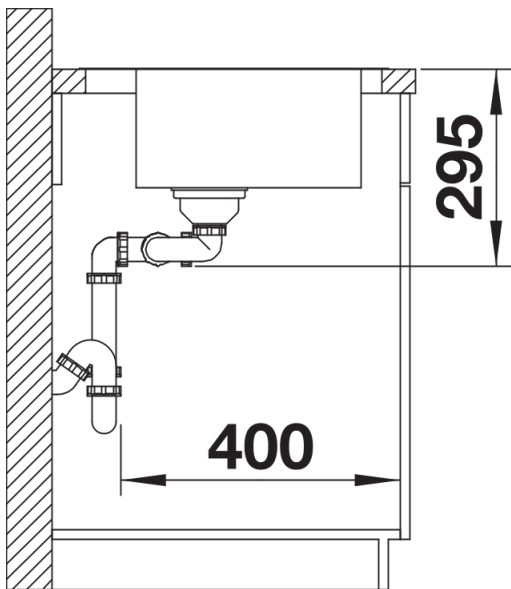

Scheda tecnica del prodotto DIVON II 8 S-IF

N. articolo 521664

Vantaggi

- Design armonioso per un lavello esteticamente irresistibile e funzionale
- Modello caratterizzato da geometrie, linee e superfici gradevoli
- Vasche lineari con un elegante raggio da 10 mm
- Vasca grande e capiente per un ottimale utilizzo della base sottolavello
- Linea di prodotti in grado di soddisfare qualsiasi esigenza di spazio in fase di progettazione

Informazioni per la progettazione

- Dimensioni intaglio per incasso sopratop: 1140x490 mm - R 15
- Raggio interno/esterno: 10 mm
- Non può essere montato a "inizio/fine composizione" nella base sottolavello indicata, può essere
- invece facilmente inserito in una base di misura superiore.

Dotazione

- vasche con piletta da 3 ½"
- sifone
- tappo a cestello e saltarello per una vasca

Dettagli

Vista superiore

Foratur

Vista frontale

Vista laterale