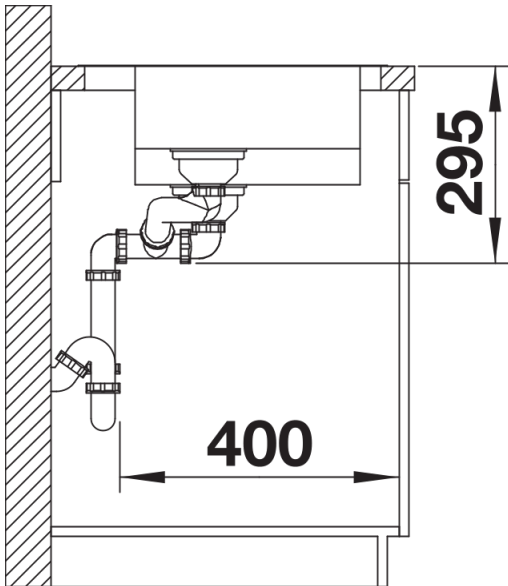

Scheda tecnica del prodotto DIVON II 6 S-IF

N. articolo 521661

Vantaggi

- Design armonioso per un lavello esteticamente irresistibile e funzionale
- Modello caratterizzato da geometrie, linee e superfici gradevoli
- Vasche lineari con un elegante raggio da 10 mm
- Vasca grande e capiente per un ottimale utilizzo della base sottolavello
- Linea di prodotti in grado di soddisfare qualsiasi esigenza di spazio in fase di progettazione

Informazioni per la progettazione

- Dimensioni intaglio per incasso sopratop: 980x490 mm - R 15||Raggio interno/esterno 10 mm|||Non può essere montato a "inizio/fine composizione" nella base sottolavello indicata, può essere||invece facilmente inserito in una base di misura superiore.

Dotazione

- vasche con piletta da 3 ½"
- sifone
- tappo a cestello e saltarello per vasca principale

Dettagli

Vista superiore

Foratur

Vista frontale

Vista laterale