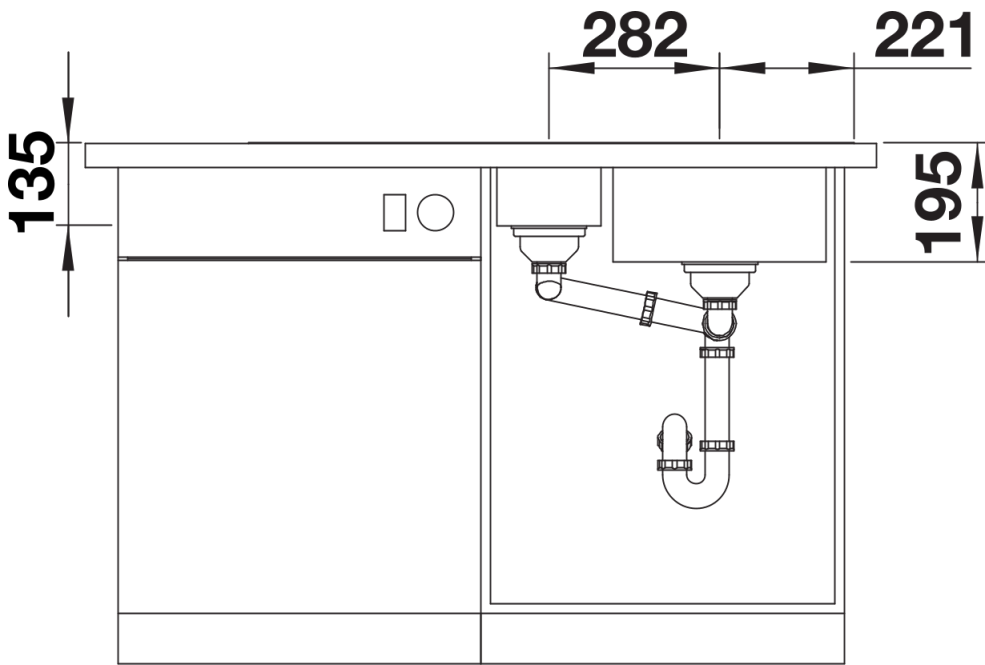

Scheda tecnica del prodotto DIVON II 6 S-IF

N. articolo 521661

Vantaggi

- Design armonioso per un lavello esteticamente irresistibile e funzionale
- Modello caratterizzato da geometrie, linee e superfici gradevoli
- Vasche lineari con un elegante raggio da 10 mm
- Vasca grande e capiente per un ottimale utilizzo della base sottolavello
- Linea di prodotti in grado di soddisfare qualsiasi esigenza di spazio in fase di progettazione

Informazioni per la progettazione

- Dimensioni intaglio per incasso sopratop: 980x490 mm - R 15||Raggio interno/esterno 10 mm|||Non può essere montato a "inizio/fine composizione" nella base sottolavello indicata, può essere||invece facilmente inserito in una base di misura superiore.

Dotazione

- vasche con piletta da 3 ½"
- sifone
- tappo a cestello e saltarello per vasca principale

Dettagli

Vista superiore

Foratur

Vista frontale

Vista laterale