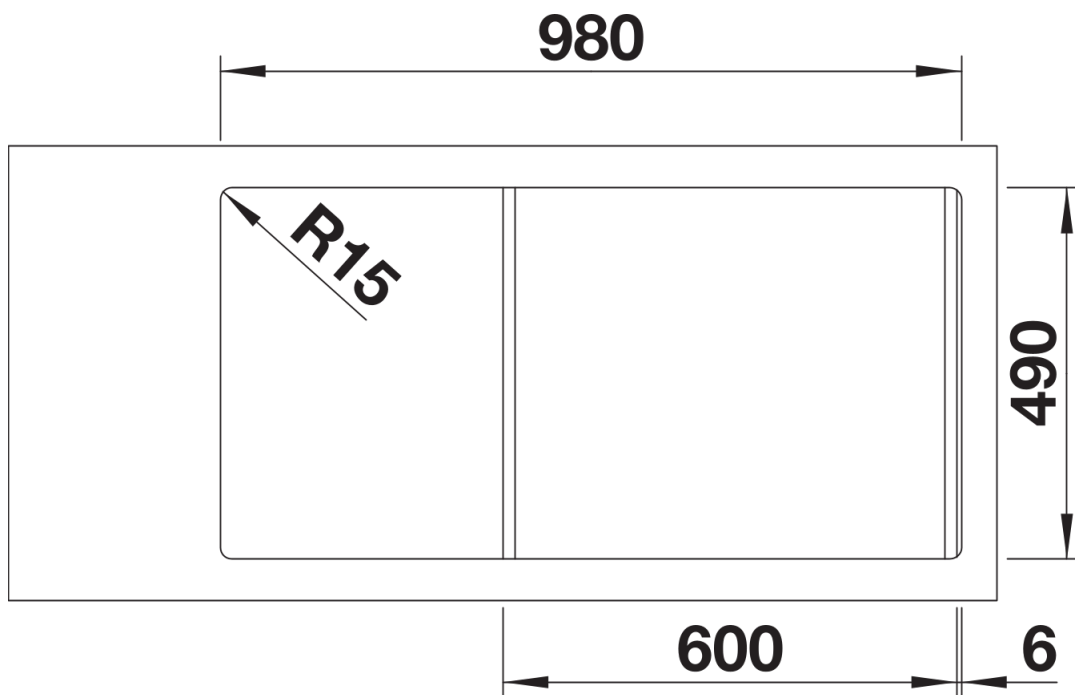

Scheda tecnica del prodotto DIVON II 6 S-IF

N. articolo 521661

Vantaggi

- Design armonioso per un lavello esteticamente irresistibile e funzionale
- Modello caratterizzato da geometrie, linee e superfici gradevoli
- Vasche lineari con un elegante raggio da 10 mm
- Vasca grande e capiente per un ottimale utilizzo della base sottolavello
- Linea di prodotti in grado di soddisfare qualsiasi esigenza di spazio in fase di progettazione

Informazioni per la progettazione

- Dimensioni intaglio per incasso sopratop: 980x490 mm - R 15||Raggio interno/esterno 10 mm|||Non può essere montato a "inizio/fine composizione" nella base sottolavello indicata, può essere||invece facilmente inserito in una base di misura superiore.

Dotazione

- vasche con piletta da 3 ½"
- sifone
- tappo a cestello e saltarello per vasca principale

Dettagli

Vista superiore

Foratur

Vista frontale

Vista laterale