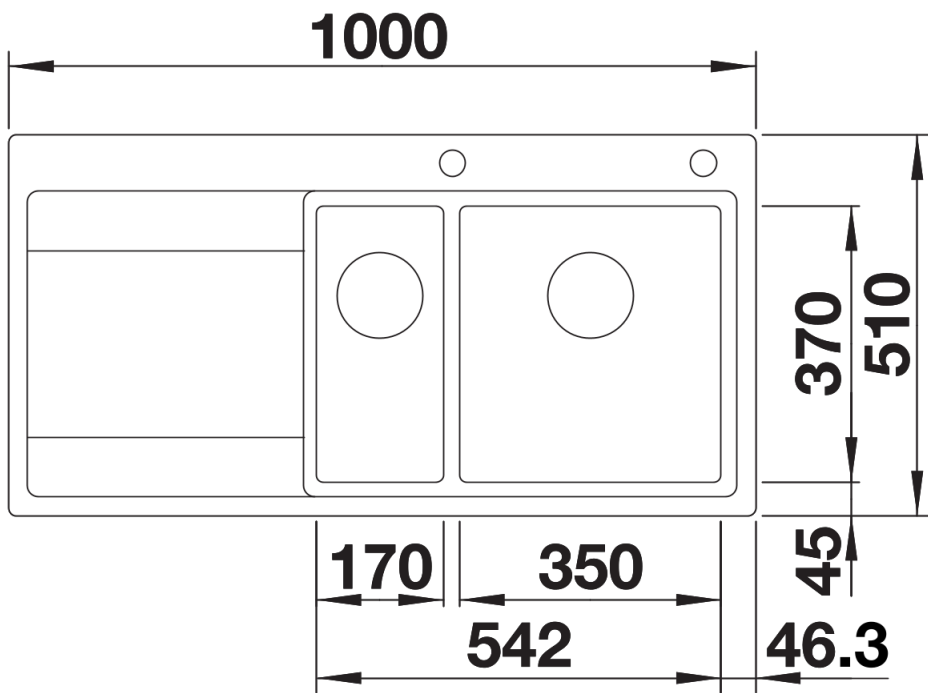

Scheda tecnica del prodotto DIVON II 6 S-IF

N. articolo 521661

Vantaggi

- Design armonioso per un lavello esteticamente irresistibile e funzionale
- Modello caratterizzato da geometrie, linee e superfici gradevoli
- Vasche lineari con un elegante raggio da 10 mm
- Vasca grande e capiente per un ottimale utilizzo della base sottolavello
- Linea di prodotti in grado di soddisfare qualsiasi esigenza di spazio in fase di progettazione

Informazioni per la progettazione

- Dimensioni intaglio per incasso sopratop: 980x490 mm - R 15||Raggio interno/esterno 10 mm|||Non può essere montato a "inizio/fine composizione" nella base sottolavello indicata, può essere||invece facilmente inserito in una base di misura superiore.

Dotazione

- vasche con piletta da 3 ½"
- sifone
- tappo a cestello e saltarello per vasca principale

Dettagli

Vista superiore

Foratur

Vista frontale

Vista laterale