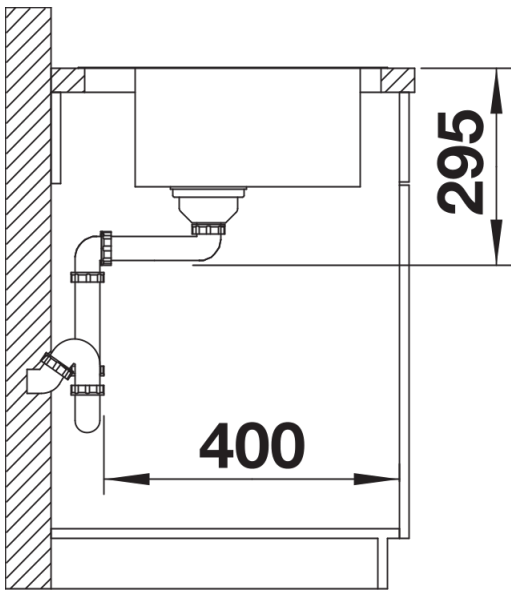

Scheda tecnica del prodotto DIVON II 5 S-IF

N. articolo 521659

Vantaggi

- Design armonioso per un lavello esteticamente irresistibile e funzionale
- Modello caratterizzato da geometrie, linee e superfici gradevoli
- Vasche lineari con un elegante raggio da 10 mm
- Vasca grande e capiente per un ottimale utilizzo della base sottolavello
- Linea di prodotti in grado di soddisfare qualsiasi esigenza di spazio in fase di progettazione

Informazioni per la progettazione

- Dimensioni intaglio per incasso sopratop: 980x490 mm - R 15
- Raggio interno/esterno: 10 mm

Dotazione

- vasca con piletta da 3 ½"
- sifone
- tappo a cestello e saltarello

Dettagli

Vista superiore

Foratur

Vista frontale

Vista laterale