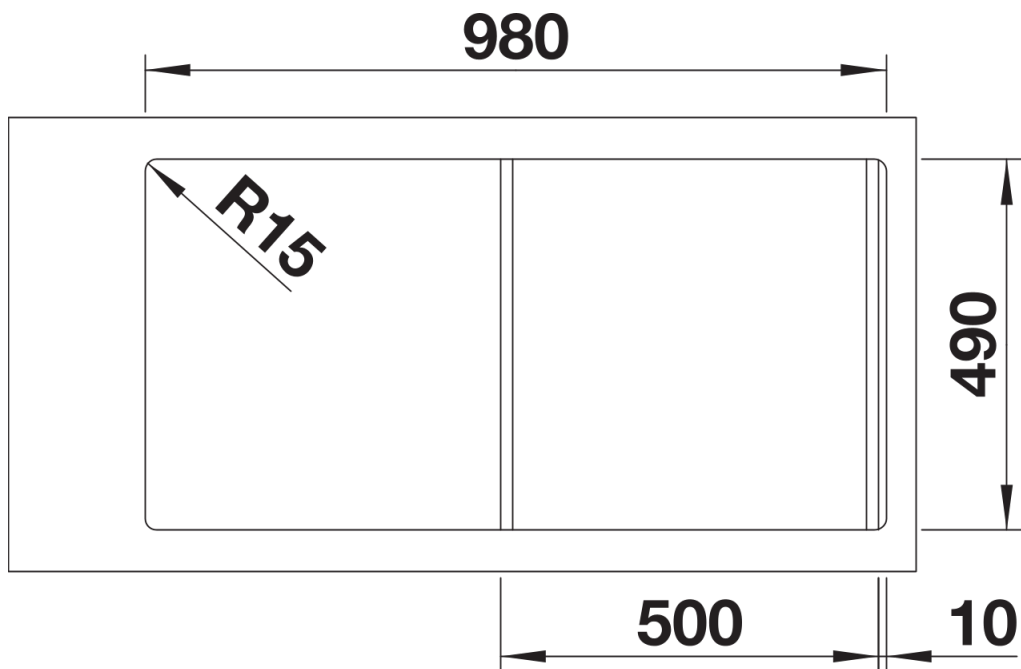

Scheda tecnica del prodotto DIVON II 5 S-IF

N. articolo 521659

Vantaggi

- Design armonioso per un lavello esteticamente irresistibile e funzionale
- Modello caratterizzato da geometrie, linee e superfici gradevoli
- Vasche lineari con un elegante raggio da 10 mm
- Vasca grande e capiente per un ottimale utilizzo della base sottolavello
- Linea di prodotti in grado di soddisfare qualsiasi esigenza di spazio in fase di progettazione

Informazioni per la progettazione

- Dimensioni intaglio per incasso sopratop: 980x490 mm - R 15
- Raggio interno/esterno: 10 mm

Dotazione

- vasca con piletta da 3 ½"
- sifone
- tappo a cestello e saltarello

Dettagli

Vista superiore

Foratur

Vista frontale

Vista laterale