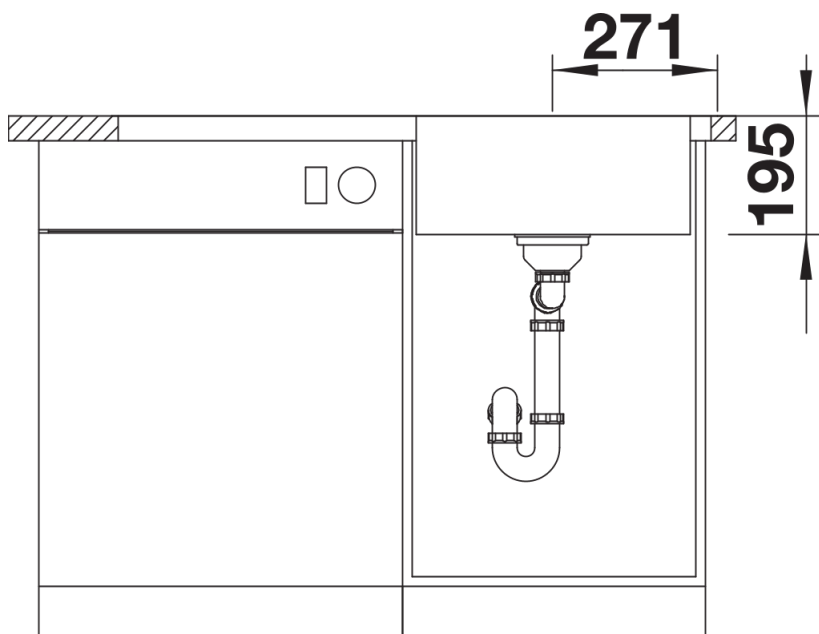

Scheda tecnica del prodotto DIVON II 5 S-IF

N. articolo 521659

Vantaggi

- Design armonioso per un lavello esteticamente irresistibile e funzionale
- Modello caratterizzato da geometrie, linee e superfici gradevoli
- Vasche lineari con un elegante raggio da 10 mm
- Vasca grande e capiente per un ottimale utilizzo della base sottolavello
- Linea di prodotti in grado di soddisfare qualsiasi esigenza di spazio in fase di progettazione

Informazioni per la progettazione

- Dimensioni intaglio per incasso sopratop: 980x490 mm - R 15
- Raggio interno/esterno: 10 mm

Dotazione

- vasca con piletta da 3 ½"
- sifone
- tappo a cestello e saltarello

Dettagli

Vista superiore

Foratur

Vista frontale

Vista laterale