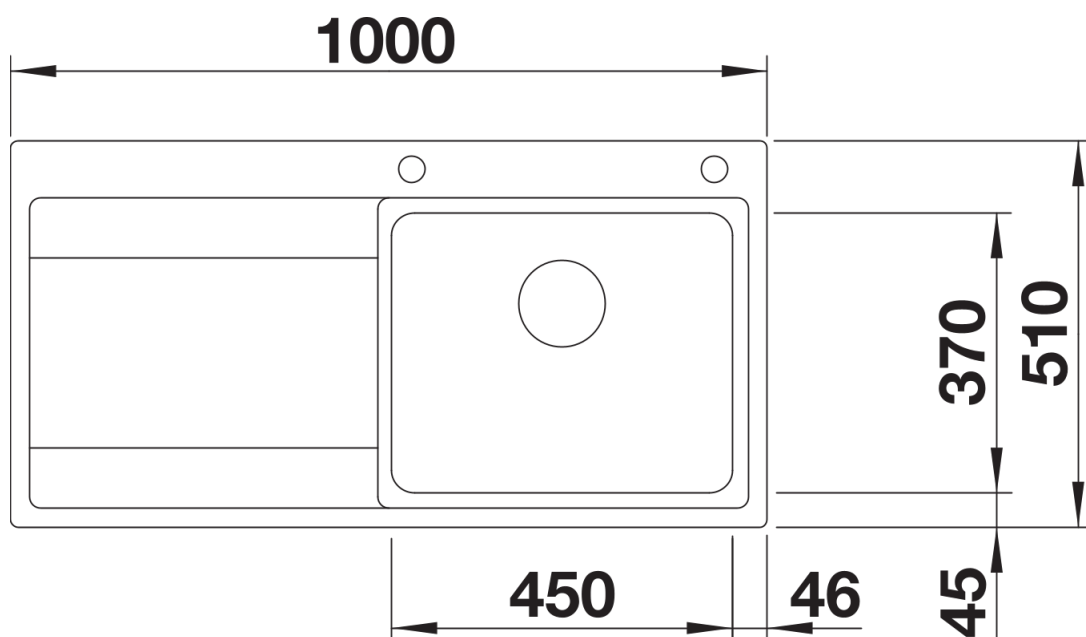

Scheda tecnica del prodotto DIVON II 5 S-IF

N. articolo 521659

Vantaggi

- Design armonioso per un lavello esteticamente irresistibile e funzionale
- Modello caratterizzato da geometrie, linee e superfici gradevoli
- Vasche lineari con un elegante raggio da 10 mm
- Vasca grande e capiente per un ottimale utilizzo della base sottolavello
- Linea di prodotti in grado di soddisfare qualsiasi esigenza di spazio in fase di progettazione

Informazioni per la progettazione

- Dimensioni intaglio per incasso sopratop: 980x490 mm - R 15
- Raggio interno/esterno: 10 mm

Dotazione

- vasca con piletta da 3 ½"
- sifone
- tappo a cestello e saltarello

Dettagli

Vista superiore

Foratur

Vista frontale

Vista laterale