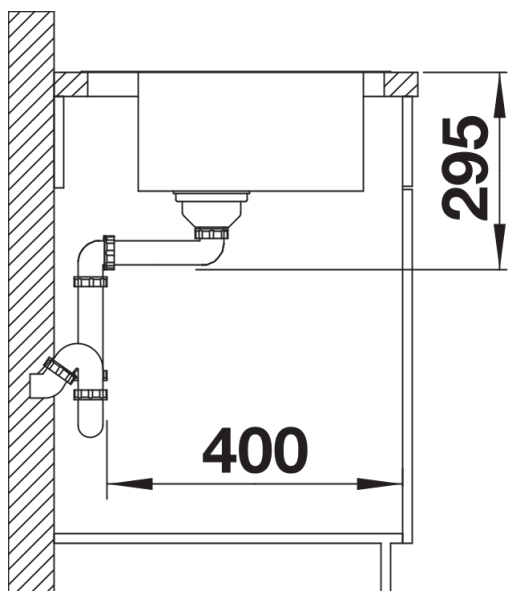

Scheda tecnica del prodotto DIVON II 45 S-IF

N. articolo 521657

Vantaggi

- Design armonioso per un lavello esteticamente irresistibile e funzionale
- Modello caratterizzato da geometrie, linee e superfici gradevoli
- Vasche lineari con un elegante raggio da 10 mm
- Vasca grande e capiente per un ottimale utilizzo della base sottolavello
- Linea di prodotti in grado di soddisfare qualsiasi esigenza di spazio in fase di progettazione

Informazioni per la progettazione

- Dimensioni intaglio per incasso sopratop: 840x490 mm - R 15
- Raggio interno/esterno: 10 mm
- Non può essere montato a "inizio/fine composizione" nella base sottolavello indicata, può essere
- invece facilmente inserito in una base di misura superiore.

Dotazione

- vasca con piletta da 3 ½"
- sifone
- tappo a cestello e saltarello

Dettagli

Vista superiore

Foratur

Vista frontale

Vista laterale