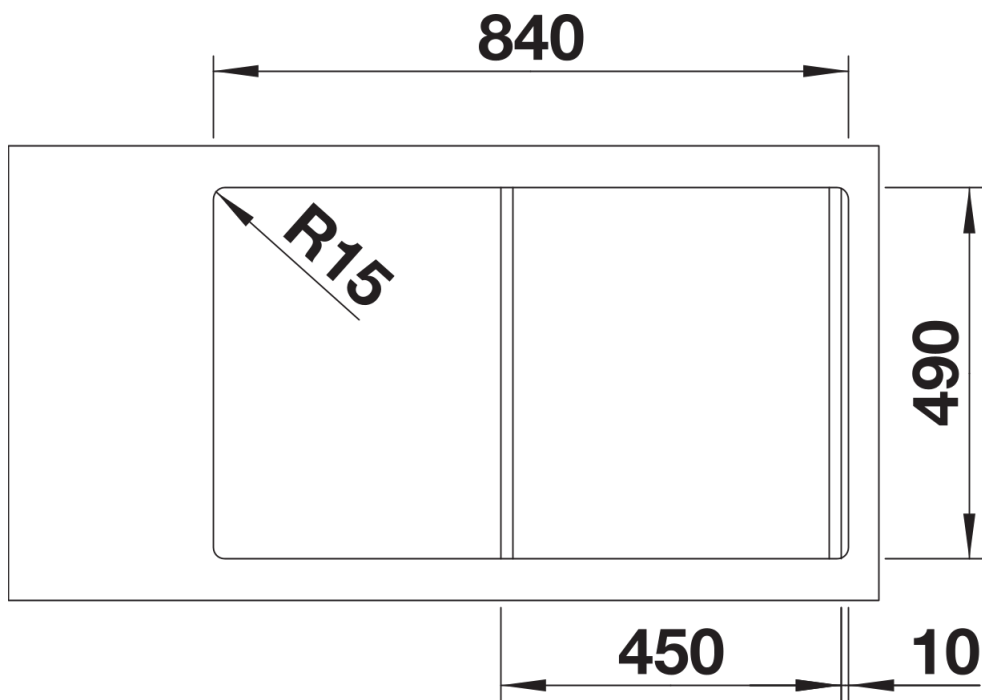

Scheda tecnica del prodotto DIVON II 45 S-IF

N. articolo 521657

Vantaggi

- Design armonioso per un lavello esteticamente irresistibile e funzionale
- Modello caratterizzato da geometrie, linee e superfici gradevoli
- Vasche lineari con un elegante raggio da 10 mm
- Vasca grande e capiente per un ottimale utilizzo della base sottolavello
- Linea di prodotti in grado di soddisfare qualsiasi esigenza di spazio in fase di progettazione

Informazioni per la progettazione

- Dimensioni intaglio per incasso sopratop: 840x490 mm - R 15
- Raggio interno/esterno: 10 mm
- Non può essere montato a "inizio/fine composizione" nella base sottolavello indicata, può essere
- invece facilmente inserito in una base di misura superiore.

Dotazione

- vasca con piletta da 3 ½"
- sifone
- tappo a cestello e saltarello

Dettagli

Vista superiore

Foratur

Vista frontale

Vista laterale