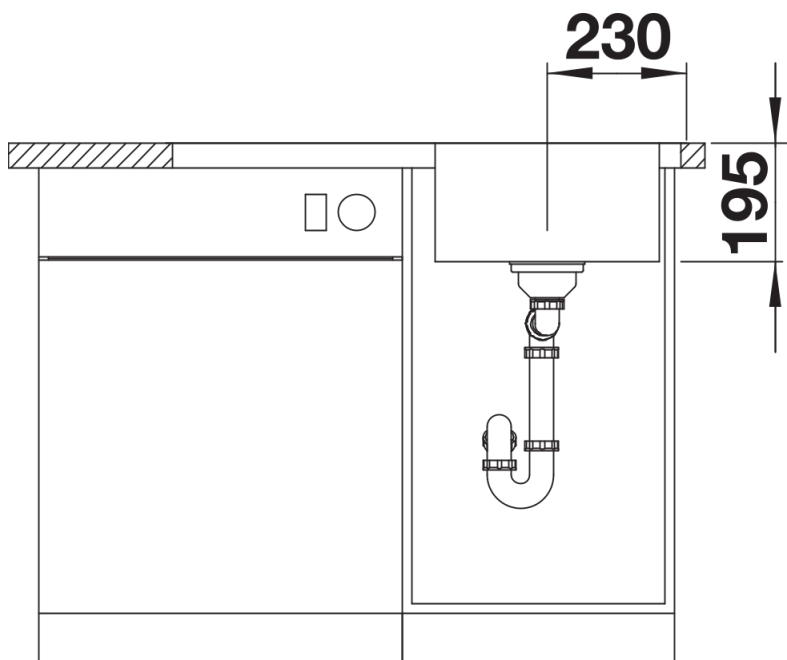

Scheda tecnica del prodotto DIVON II 45 S-IF

N. articolo 521657

Vantaggi

- Design armonioso per un lavello esteticamente irresistibile e funzionale
- Modello caratterizzato da geometrie, linee e superfici gradevoli
- Vasche lineari con un elegante raggio da 10 mm
- Vasca grande e capiente per un ottimale utilizzo della base sottolavello
- Linea di prodotti in grado di soddisfare qualsiasi esigenza di spazio in fase di progettazione

Informazioni per la progettazione

- Dimensioni intaglio per incasso sopratop: 840x490 mm - R 15
- Raggio interno/esterno: 10 mm
- Non può essere montato a "inizio/fine composizione" nella base sottolavello indicata, può essere
- invece facilmente inserito in una base di misura superiore.

Dotazione

- vasca con piletta da 3 ½"
- sifone
- tappo a cestello e saltarello

Dettagli

Vista superiore

Foratur

Vista frontale

Vista laterale