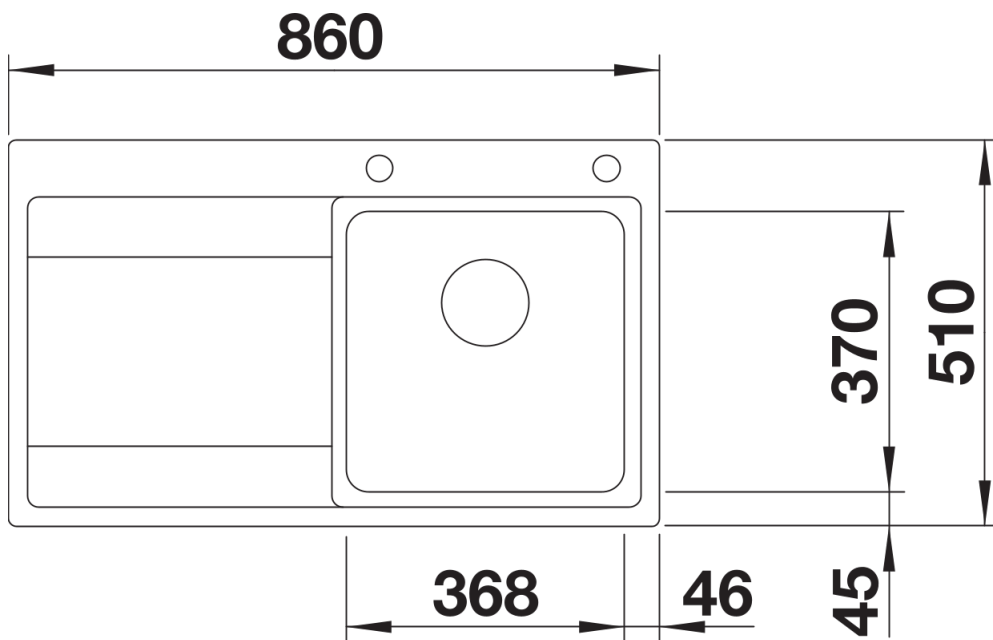

Scheda tecnica del prodotto DIVON II 45 S-IF

N. articolo 521657

Vantaggi

- Design armonioso per un lavello esteticamente irresistibile e funzionale
- Modello caratterizzato da geometrie, linee e superfici gradevoli
- Vasche lineari con un elegante raggio da 10 mm
- Vasca grande e capiente per un ottimale utilizzo della base sottolavello
- Linea di prodotti in grado di soddisfare qualsiasi esigenza di spazio in fase di progettazione

Informazioni per la progettazione

- Dimensioni intaglio per incasso sopratop: 840x490 mm - R 15
- Raggio interno/esterno: 10 mm
- Non può essere montato a "inizio/fine composizione" nella base sottolavello indicata, può essere
- invece facilmente inserito in una base di misura superiore.

Dotazione

- vasca con piletta da 3 ½"
- sifone
- tappo a cestello e saltarello

Dettagli

Vista superiore

Foratur

Vista frontale

Vista laterale