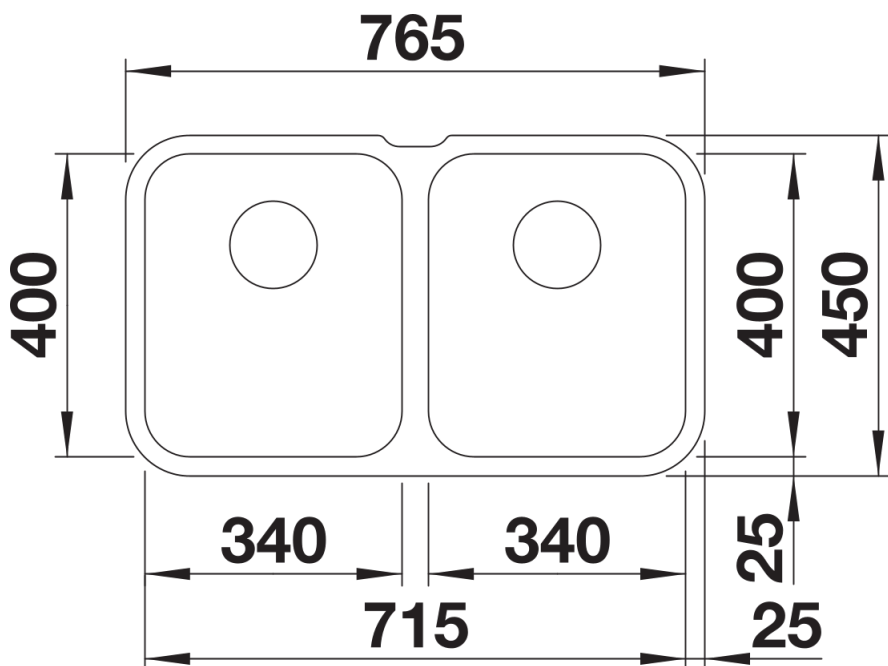

Scheda tecnica del prodotto SUPRA 340/340-U

N. articolo 519716

Vantaggi

- Serie di lavelli versatile che consente innumerevoli combinazioni

Informazioni per la progettazione

- Dimensioni intaglio: 715x400 mm - R 60 mm

Dotazione

- vasche con piletta da 3 ½"
- tappo a cestello
- sifone e kit di montaggio

Dettagli

Vista superiore

Foratur

Vista frontale

Vista laterale