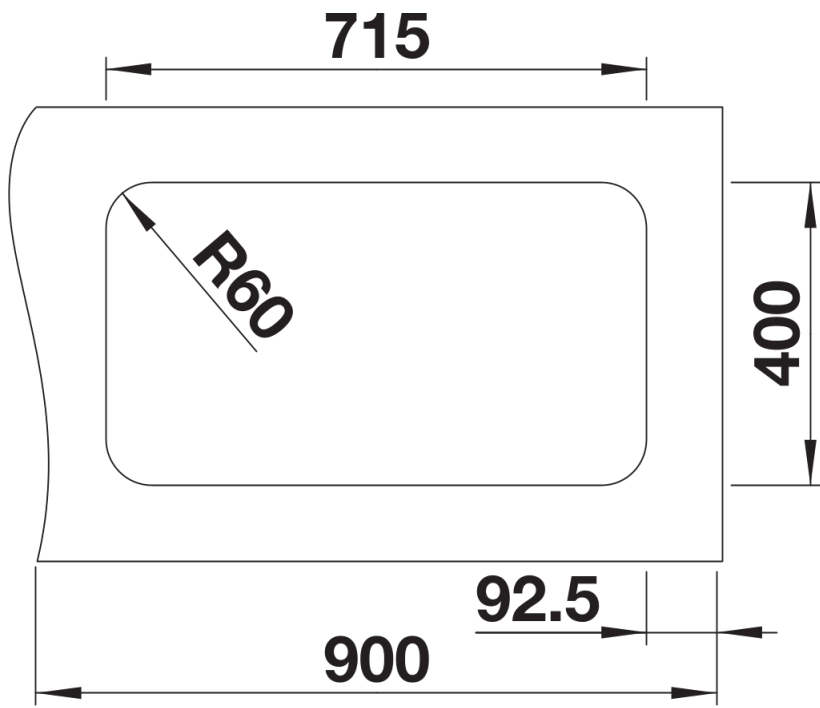

Scheda tecnica del prodotto SUPRA 340/340-U

N. articolo 519716

Vantaggi

- Serie di lavelli versatile che consente innumerevoli combinazioni

Informazioni per la progettazione

- Dimensioni intaglio: 715x400 mm - R 60 mm

Dotazione

- vasche con piletta da 3 ½"
- tappo a cestello
- sifone e kit di montaggio

Dettagli

Vista superiore

Foratur

Vista frontale

Vista laterale