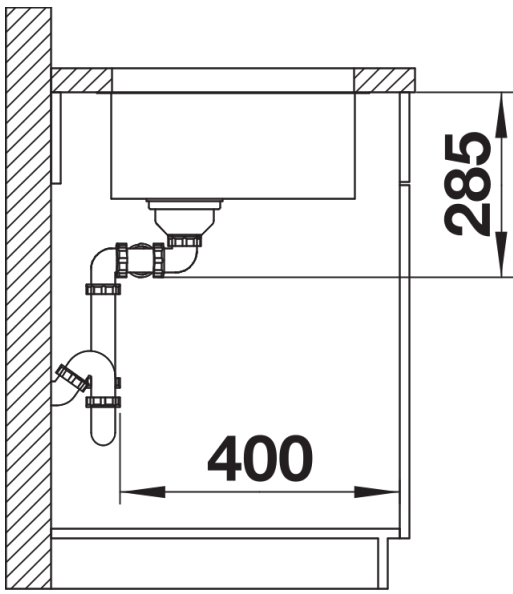

Scheda tecnica del prodotto SUPRA 340/340-U

N. articolo 519716

Vantaggi

- Serie di lavelli versatile che consente innumerevoli combinazioni

Informazioni per la progettazione

- Dimensioni intaglio: 715x400 mm - R 60 mm

Dotazione

- vasche con piletta da 3 ½"
- tappo a cestello
- sifone e kit di montaggio

Dettagli

Vista superiore

Foratur

Vista frontale

Vista laterale