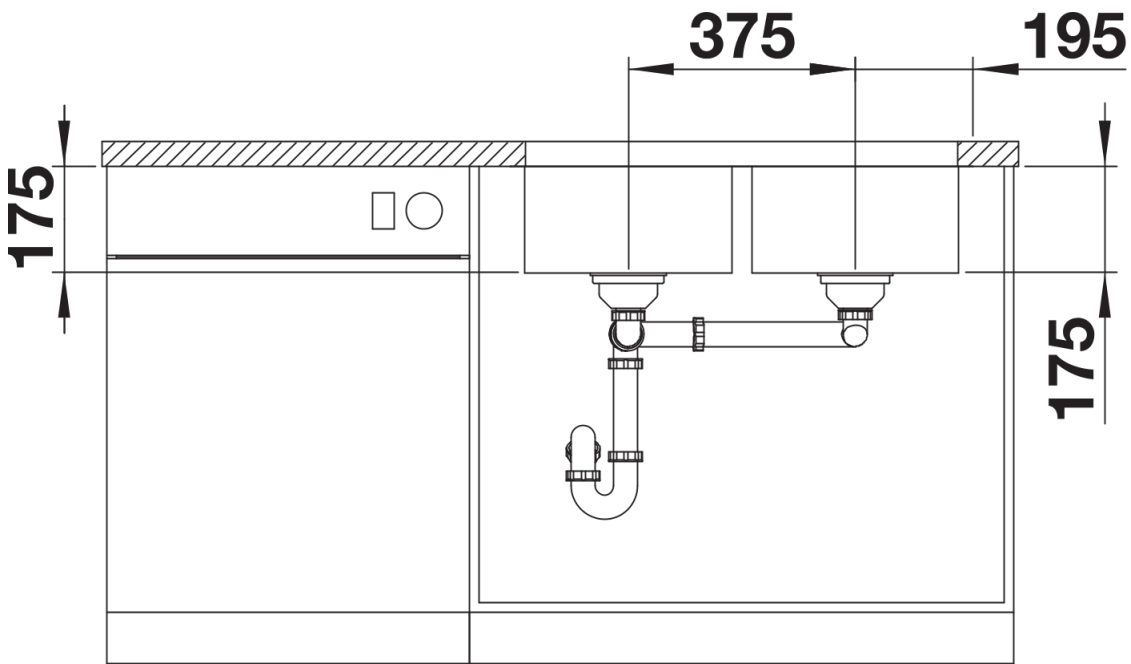

Scheda tecnica del prodotto SUPRA 340/340-U

N. articolo 519716

Vantaggi

- Serie di lavelli versatile che consente innumerevoli combinazioni

Informazioni per la progettazione

- Dimensioni intaglio: 715x400 mm - R 60 mm

Dotazione

- vasche con piletta da 3 ½"
- tappo a cestello
- sifone e kit di montaggio

Dettagli

Vista superiore

Foratur

Vista frontale

Vista laterale