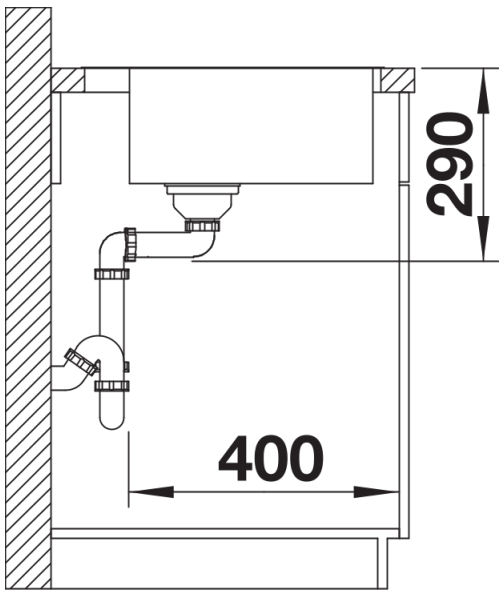

Scheda tecnica del prodotto ANDANO 700-IF/A

N. articolo 525246

Vantaggi

- Esclusiva composizione di elementi funzionali ed estetici
- L'armoniosa interazione tra i raggi delle vasche e il design della superficie crea un lavello dal look moderno
- Elegante area di lavaggio con fascia-miscelatore integrata
- Vasca grande e capiente per un ottimale utilizzo della base sottolavello
- Eleganti accessori disponibili come optional

Dotazione

vasca con piletta da 3 ½", sifone, tappo a cestello saltarello con comando in materiale sintetico cromato

Dettagli

Vista superiore

Foratur

Vista frontale

Vista laterale