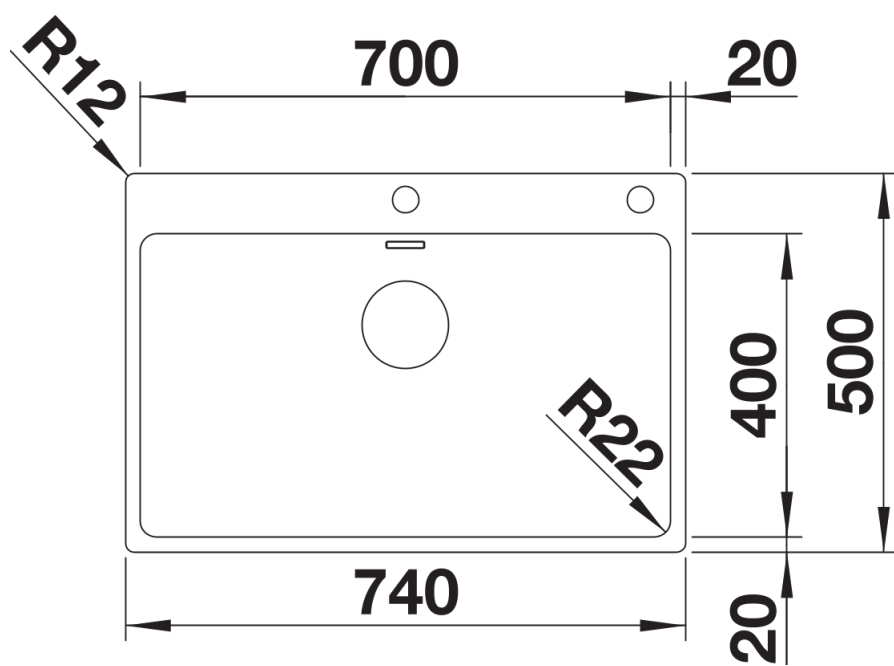

Scheda tecnica del prodotto ANDANO 700-IF/A

N. articolo 525246

Vantaggi

- Esclusiva composizione di elementi funzionali ed estetici
- L'armoniosa interazione tra i raggi delle vasche e il design della superficie crea un lavello dal look moderno
- Elegante area di lavaggio con fascia-miscelatore integrata
- Vasca grande e capiente per un ottimale utilizzo della base sottolavello
- Eleganti accessori disponibili come optional

Dotazione

vasca con piletta da 3 ½", sifone, tappo a cestello saltarello con comando in materiale sintetico cromato

Dettagli

Vista superiore

Foratur

Vista frontale

Vista laterale