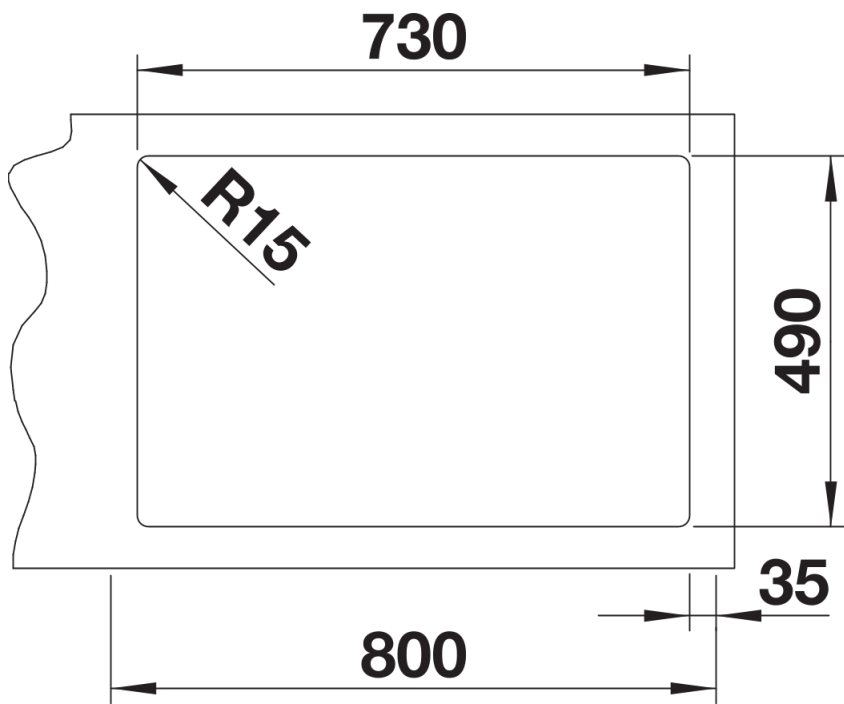

Scheda tecnica del prodotto ANDANO 700-IF/A

N. articolo 525246

Vantaggi

- Esclusiva composizione di elementi funzionali ed estetici
- L'armoniosa interazione tra i raggi delle vasche e il design della superficie crea un lavello dal look moderno
- Elegante area di lavaggio con fascia-miscelatore integrata
- Vasca grande e capiente per un ottimale utilizzo della base sottolavello
- Eleganti accessori disponibili come optional

Dotazione

vasca con piletta da 3 ½", sifone, tappo a cestello saltarello con comando in materiale sintetico cromato

Dettagli

Vista superiore

Foratur

Vista frontale

Vista laterale