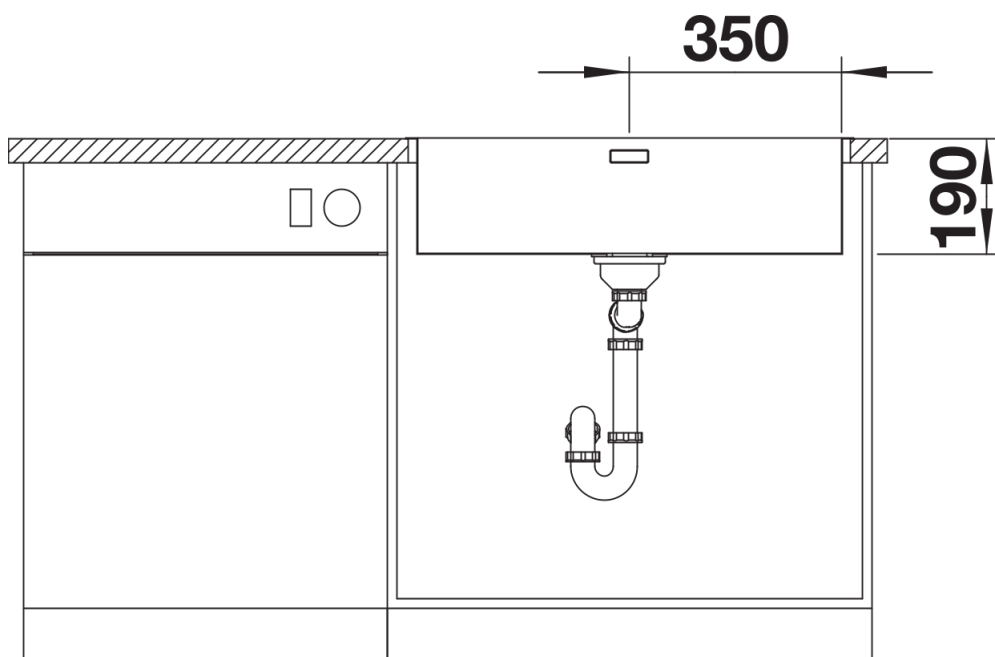

Scheda tecnica del prodotto ANDANO 700-IF/A

N. articolo 525246

Vantaggi

- Esclusiva composizione di elementi funzionali ed estetici
- L'armoniosa interazione tra i raggi delle vasche e il design della superficie crea un lavello dal look moderno
- Elegante area di lavaggio con fascia-miscelatore integrata
- Vasca grande e capiente per un ottimale utilizzo della base sottolavello
- Eleganti accessori disponibili come optional

Dotazione

vasca con piletta da 3 ½", sifone, tappo a cestello saltarello con comando in materiale sintetico cromato

Dettagli

Vista superiore

Foratur

Vista frontale

Vista laterale