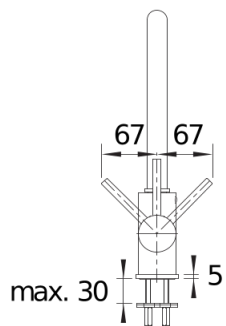

Scheda tecnica del prodotto MIDA

N. articolo 526649

Vantaggi

Colori

Colori disponibili:
nero opaco

Colori speciali nero opaco

Dettagli

Intervallo di rotazione

Vista laterale