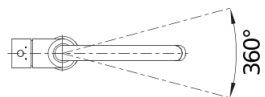

Scheda tecnica del prodotto MIDA

N. articolo 526649

Vantaggi

Colori

Colori disponibili:
nero opaco

Colori speciali nero opaco

Dettagli

Intervallo di rotazione

Vista laterale