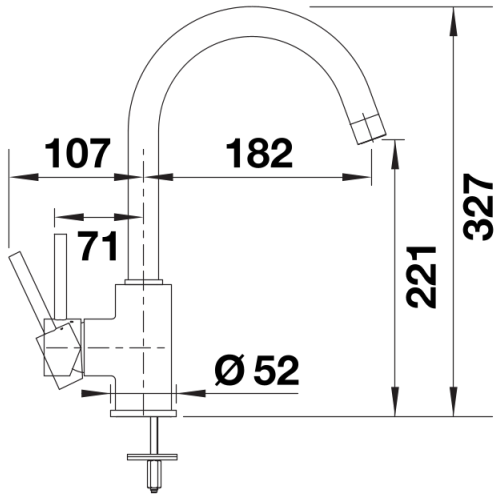

Scheda tecnica del prodotto MIDA

N. articolo 526649

Vantaggi

Colori

Colori disponibili:
nero opaco

Colori speciali nero opaco

Dettagli

Intervallo di rotazione

Vista laterale