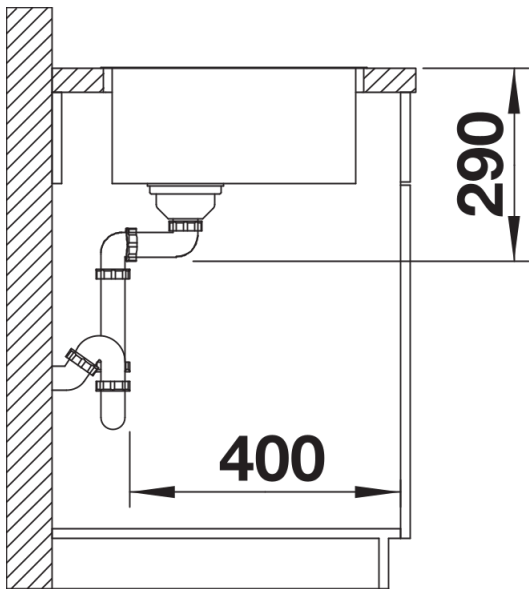

Scheda tecnica del prodotto ANDANO 450-IF

N. articolo 522961

Vantaggi

- Originale composizione di elementi ottici e funzionali
- Moderna leggiadria ottenuta con il gioco armonico della curvatura di spigoli e fondo della vasca e della finitura in satinato lucido
- Raffinato allestimento con troppopieno nascosto C-overflow e tappo a cestello dalla linea moderna.

Informazioni per la progettazione

- Dimensioni intaglio: 480x430 mm - R 15
- Raggio interno: 22 mm
- Raggio fondo vasca: 10 mm
- Raggio esterno: 12 mm
- N.B.: per tutti i modelli BLANCOANDANO-IF e -U, non è possibile installare i miscelatori BLANCOPERISCOPE-S-F II,
- BLANCOELOSCOPE-F II, e BLANCOELOS direttamente dietro il troppopieno.

Dotazione

- vasca con piletta da 3 ½"
- sifone e tappo a cestello

Dettagli

Vista superiore

Foratur

Vista frontale

Vista laterale