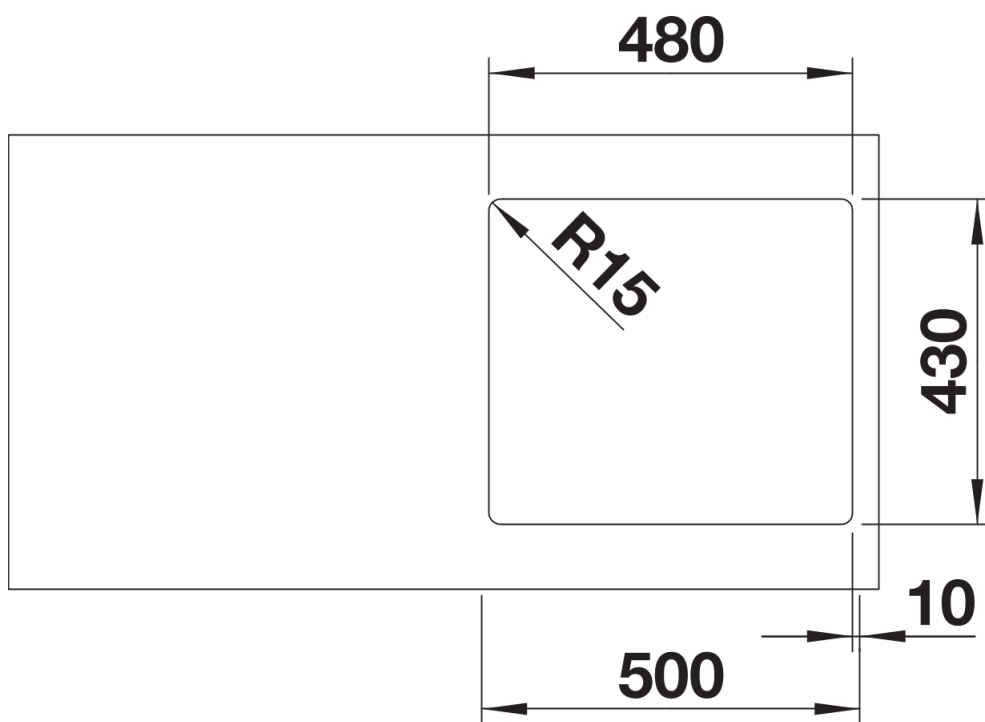

Scheda tecnica del prodotto ANDANO 450-IF

N. articolo 522961

Vantaggi

- Originale composizione di elementi ottici e funzionali
- Moderna leggiadria ottenuta con il gioco armonico della curvatura di spigoli e fondo della vasca e della finitura in satinato lucido
- Raffinato allestimento con troppopieno nascosto C-overflow e tappo a cestello dalla linea moderna.

Informazioni per la progettazione

- Dimensioni intaglio: 480x430 mm - R 15
- Raggio interno: 22 mm
- Raggio fondo vasca: 10 mm
- Raggio esterno: 12 mm
- N.B.: per tutti i modelli BLANCOANDANO-IF e -U, non è possibile installare i miscelatori BLANCOPERISCOPE-S-F II,
- BLANCOELOSCOPE-F II, e BLANCOELOS direttamente dietro il troppopieno.

Dotazione

- vasca con piletta da 3 ½"
- sifone e tappo a cestello

Dettagli

Vista superiore

Foratur

Vista frontale

Vista laterale