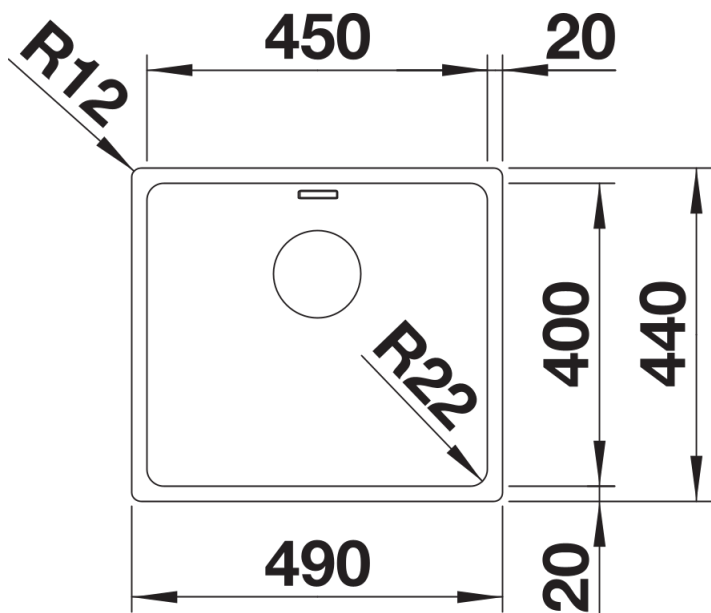

Scheda tecnica del prodotto ANDANO 450-IF

N. articolo 522961

Vantaggi

- Originale composizione di elementi ottici e funzionali
- Moderna leggiadria ottenuta con il gioco armonico della curvatura di spigoli e fondo della vasca e della finitura in satinato lucido
- Raffinato allestimento con troppopieno nascosto C-overflow e tappo a cestello dalla linea moderna.

Informazioni per la progettazione

- Dimensioni intaglio: 480x430 mm - R 15
- Raggio interno: 22 mm
- Raggio fondo vasca: 10 mm
- Raggio esterno: 12 mm
- N.B.: per tutti i modelli BLANCOANDANO-IF e -U, non è possibile installare i miscelatori BLANCOPERISCOPE-S-F II,
- BLANCOELOSCOPE-F II, e BLANCOELOS direttamente dietro il troppopieno.

Dotazione

- vasca con piletta da 3 ½"
- sifone e tappo a cestello

Dettagli

Vista superiore

Foratur

Vista frontale

Vista laterale