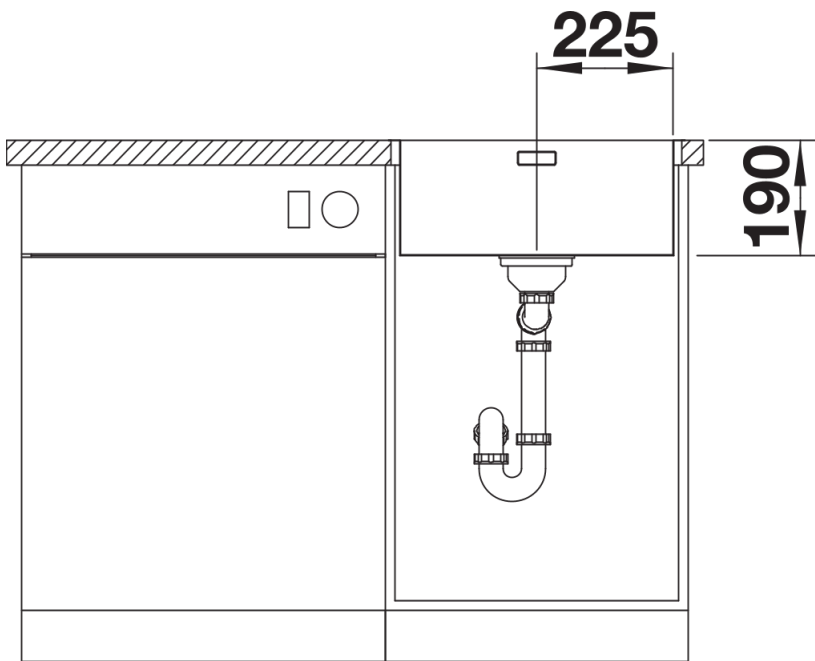

Scheda tecnica del prodotto ANDANO 450-IF

N. articolo 522961

Vantaggi

- Originale composizione di elementi ottici e funzionali
- Moderna leggiadria ottenuta con il gioco armonico della curvatura di spigoli e fondo della vasca e della finitura in satinato lucido
- Raffinato allestimento con troppopieno nascosto C-overflow e tappo a cestello dalla linea moderna.

Informazioni per la progettazione

- Dimensioni intaglio: 480x430 mm - R 15
- Raggio interno: 22 mm
- Raggio fondo vasca: 10 mm
- Raggio esterno: 12 mm
- N.B.: per tutti i modelli BLANCOANDANO-IF e -U, non è possibile installare i miscelatori BLANCOPERISCOPE-S-F II,
- BLANCOELOSCOPE-F II, e BLANCOELOS direttamente dietro il troppopieno.

Dotazione

- vasca con piletta da 3 ½"
- sifone e tappo a cestello

Dettagli

Vista superiore

Foratur

Vista frontale

Vista laterale