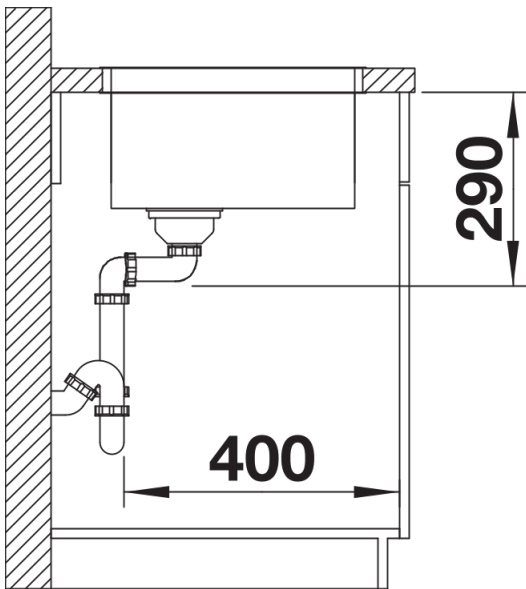

Scheda tecnica del prodotto ANDANO 450-U

N. articolo 522963

Vantaggi

- Originale composizione di elementi ottici e funzionali
- Moderna leggiadria ottenuta con il gioco armonico della curvatura di spigoli e fondo della vasca e della finitura in satinato lucido
- Raffinato allestimento con troppopieno nascosto C-overflow e tappo a cestello dalla linea moderna.

Informazioni per la progettazione

- Dimensioni intaglio: 450x400 mm - R 22
- Raggio interno: 22 mm
- Raggio fondo vasca: 10 mm
- N.B.: per tutti i modelli BLANCOANDANO-IF e -U, non è possibile installare i miscelatori BLANCOPERISCOPE-S-F II,
- BLANCOELOSCOPE-F II, e BLANCOELOS direttamente dietro il troppopieno.

Dotazione

- vasca con piletta da 3 ½"
- sifone
- tappo a cestello e kit di montaggio

Dettagli

Vista superiore

Foratur

Vista frontale

Vista laterale