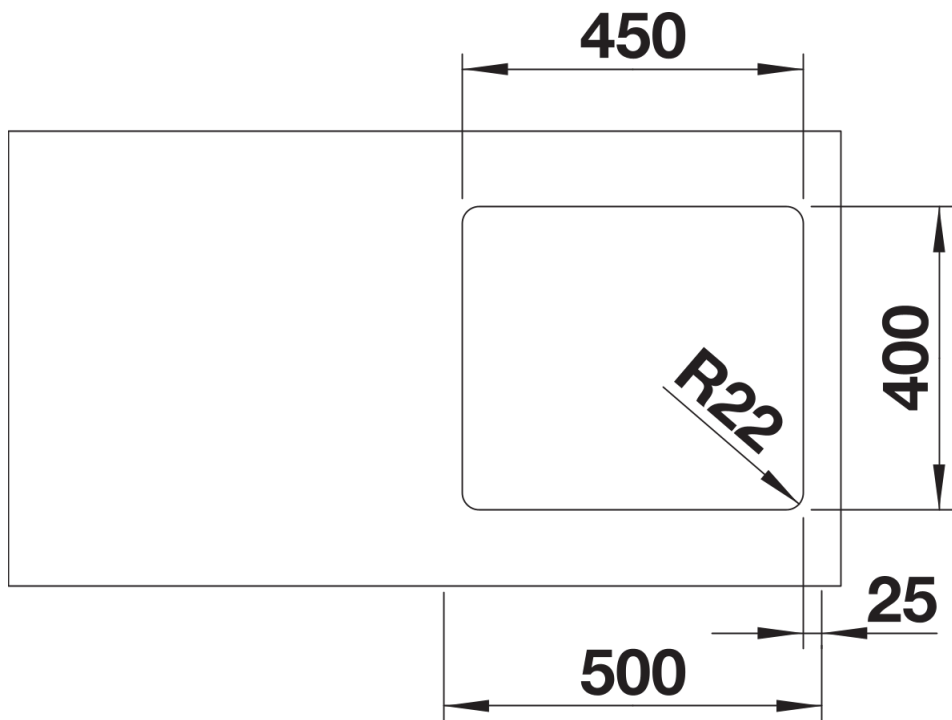

Scheda tecnica del prodotto ANDANO 450-U

N. articolo 522963

Vantaggi

- Originale composizione di elementi ottici e funzionali
- Moderna leggiadria ottenuta con il gioco armonico della curvatura di spigoli e fondo della vasca e della finitura in satinato lucido
- Raffinato allestimento con troppopieno nascosto C-overflow e tappo a cestello dalla linea moderna.

Informazioni per la progettazione

- Dimensioni intaglio: 450x400 mm - R 22
- Raggio interno: 22 mm
- Raggio fondo vasca: 10 mm
- N.B.: per tutti i modelli BLANCOANDANO-IF e -U, non è possibile installare i miscelatori BLANCOPERISCOPE-S-F II,
- BLANCOELOSCOPE-F II, e BLANCOELOS direttamente dietro il troppopieno.

Dotazione

- vasca con piletta da 3 ½"
- sifone
- tappo a cestello e kit di montaggio

Dettagli

Vista superiore

Foratur

Vista frontale

Vista laterale