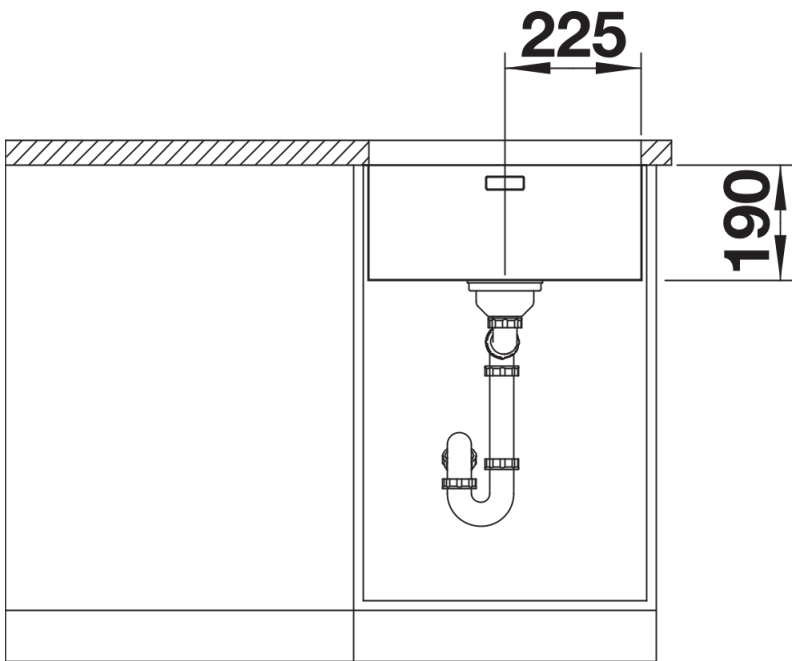

Scheda tecnica del prodotto ANDANO 450-U

N. articolo 522963

Vantaggi

- Originale composizione di elementi ottici e funzionali
- Moderna leggiadria ottenuta con il gioco armonico della curvatura di spigoli e fondo della vasca e della finitura in satinato lucido
- Raffinato allestimento con troppopieno nascosto C-overflow e tappo a cestello dalla linea moderna.

Informazioni per la progettazione

- Dimensioni intaglio: 450x400 mm - R 22
- Raggio interno: 22 mm
- Raggio fondo vasca: 10 mm
- N.B.: per tutti i modelli BLANCOANDANO-IF e -U, non è possibile installare i miscelatori BLANCOPERISCOPE-S-F II,
- BLANCOELOSCOPE-F II, e BLANCOELOS direttamente dietro il troppopieno.

Dotazione

- vasca con piletta da 3 ½"
- sifone
- tappo a cestello e kit di montaggio

Dettagli

Vista superiore

Foratur

Vista frontale

Vista laterale