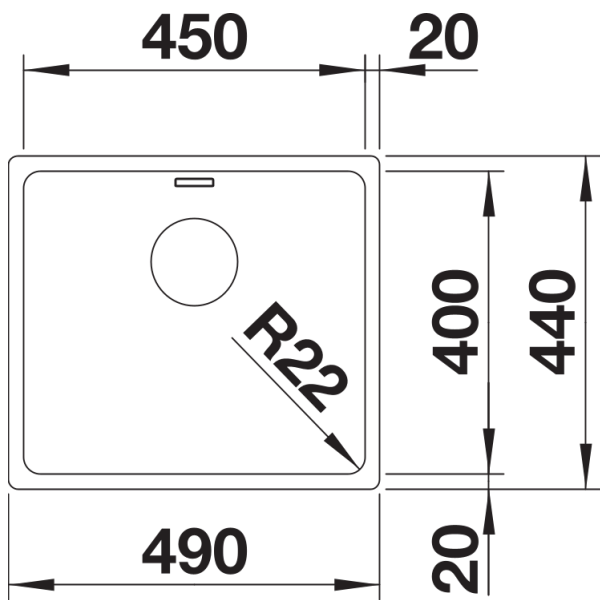

Scheda tecnica del prodotto ANDANO 450-U

N. articolo 522963

Vantaggi

- Originale composizione di elementi ottici e funzionali
- Moderna leggiadria ottenuta con il gioco armonico della curvatura di spigoli e fondo della vasca e della finitura in satinato lucido
- Raffinato allestimento con troppopieno nascosto C-overflow e tappo a cestello dalla linea moderna.

Informazioni per la progettazione

- Dimensioni intaglio: 450x400 mm - R 22
- Raggio interno: 22 mm
- Raggio fondo vasca: 10 mm
- N.B.: per tutti i modelli BLANCOANDANO-IF e -U, non è possibile installare i miscelatori BLANCOPERISCOPE-S-F II,
- BLANCOELOSCOPE-F II, e BLANCOELOS direttamente dietro il troppopieno.

Dotazione

- vasca con piletta da 3 ½"
- sifone
- tappo a cestello e kit di montaggio

Dettagli

Vista superiore

Foratur

Vista frontale

Vista laterale