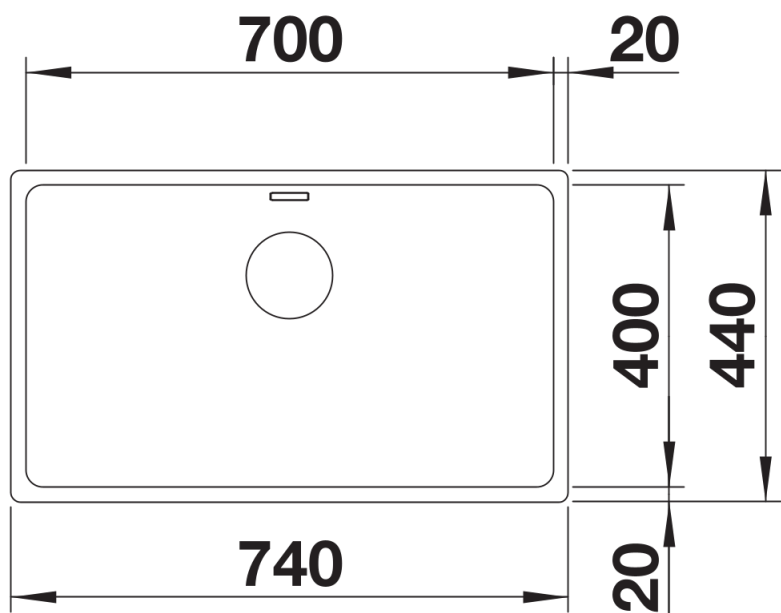

Scheda tecnica del prodotto ANDANO 700-IF

N. articolo 522969

Vantaggi

- Originale composizione di elementi ottici e funzionali
- Moderna leggiadria ottenuta con il gioco armonico della curvatura di spigoli e fondo della vasca e della finitura in satinato lucido
- Raffinato allestimento con troppopieno nascosto C-overflow e tappo a cestello dalla linea moderna.

Informazioni per la progettazione

- Dimensioni intaglio: 730x430 mm - R 15
- Raggio interno: 22 mm
- Raggio fondo vasca: 10 mm
- Raggio esterno: 12 mm
- N.B.: per tutti i modelli BLANCOANDANO-IF e -U, non è possibile installare i miscelatori BLANCOPERISCOPE-S-F II,
- BLANCOELOSCOPE-F II, e BLANCOELOS direttamente dietro il troppopieno.

Dotazione

- vasca con piletta da 3 ½"
- sifone e tappo a cestello

Dettagli

Vista superiore

Foratur

Vista frontale

Vista laterale