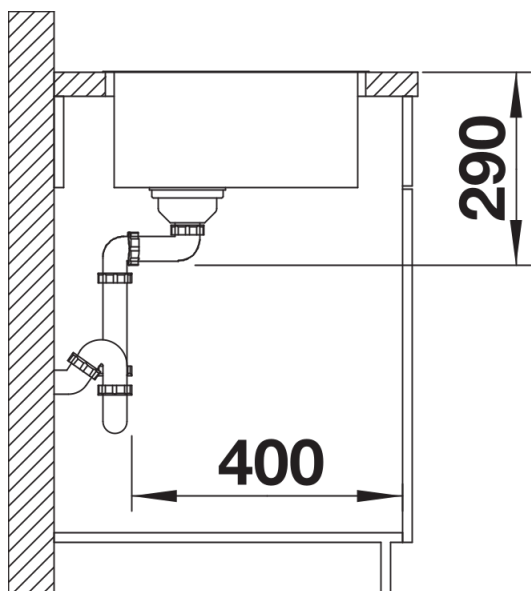

Scheda tecnica del prodotto ANDANO 700-IF

N. articolo 522969

Vantaggi

- Originale composizione di elementi ottici e funzionali
- Moderna leggiadria ottenuta con il gioco armonico della curvatura di spigoli e fondo della vasca e della finitura in satinato lucido
- Raffinato allestimento con troppopieno nascosto C-overflow e tappo a cestello dalla linea moderna.

Informazioni per la progettazione

- Dimensioni intaglio: 730x430 mm - R 15
- Raggio interno: 22 mm
- Raggio fondo vasca: 10 mm
- Raggio esterno: 12 mm
- N.B.: per tutti i modelli BLANCOANDANO-IF e -U, non è possibile installare i miscelatori BLANCOPERISCOPE-S-F II,
- BLANCOELOSCOPE-F II, e BLANCOELOS direttamente dietro il troppopieno.

Dotazione

- vasca con piletta da 3 ½"
- sifone e tappo a cestello

Dettagli

Vista superiore

Foratur

Vista frontale

Vista laterale