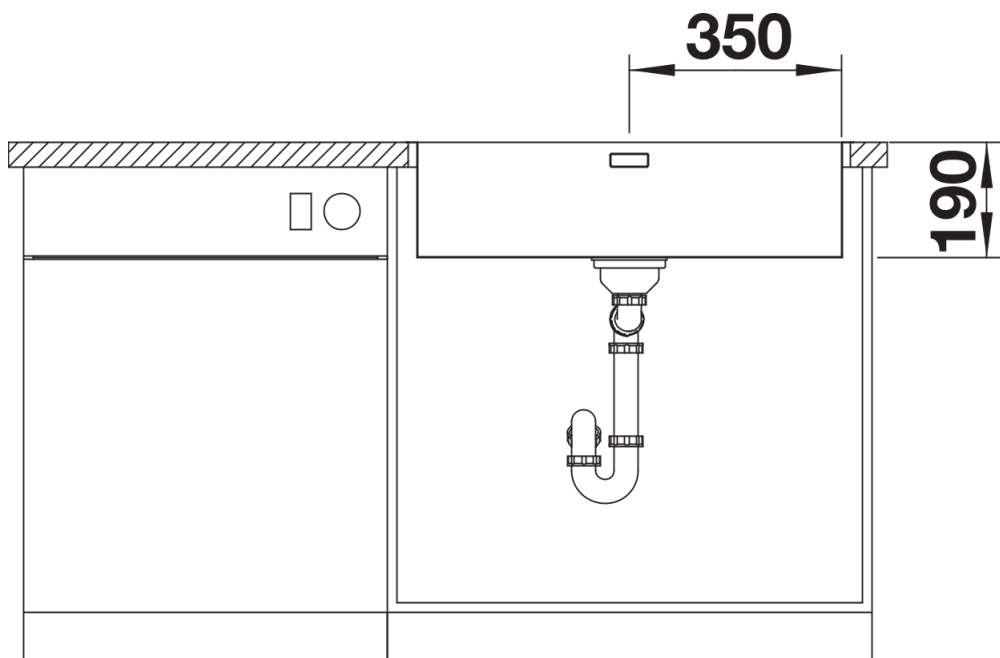

Scheda tecnica del prodotto ANDANO 700-IF

N. articolo 522969

Vantaggi

- Originale composizione di elementi ottici e funzionali
- Moderna leggiadria ottenuta con il gioco armonico della curvatura di spigoli e fondo della vasca e della finitura in satinato lucido
- Raffinato allestimento con troppopieno nascosto C-overflow e tappo a cestello dalla linea moderna.

Informazioni per la progettazione

- Dimensioni intaglio: 730x430 mm - R 15
- Raggio interno: 22 mm
- Raggio fondo vasca: 10 mm
- Raggio esterno: 12 mm
- N.B.: per tutti i modelli BLANCOANDANO-IF e -U, non è possibile installare i miscelatori BLANCOPERISCOPE-S-F II,
- BLANCOELOSCOPE-F II, e BLANCOELOS direttamente dietro il troppopieno.

Dotazione

- vasca con piletta da 3 ½"
- sifone e tappo a cestello

Dettagli

Vista superiore

Foratur

Vista frontale

Vista laterale