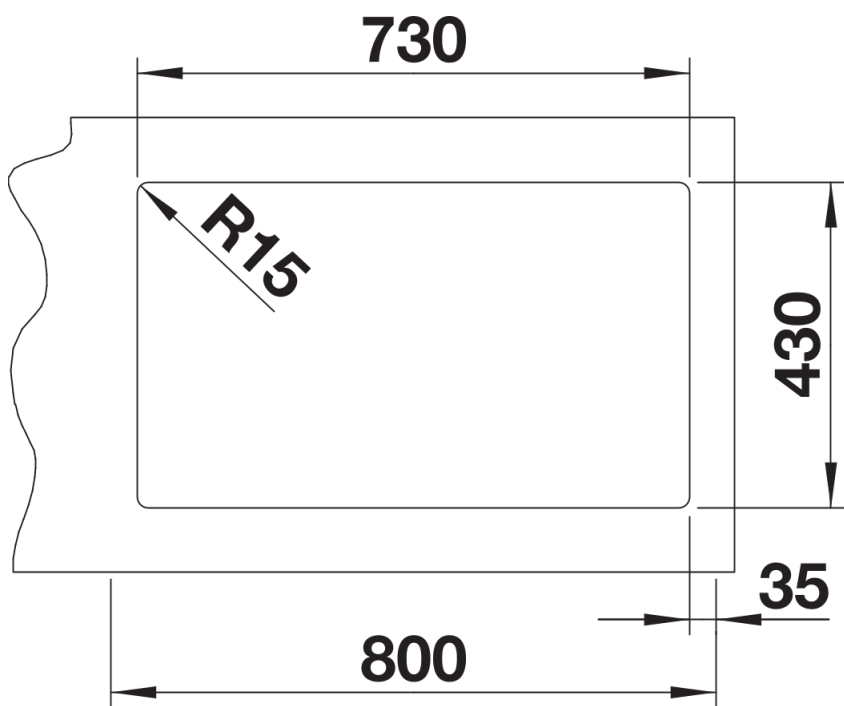

Scheda tecnica del prodotto ANDANO 700-IF

N. articolo 522969

Vantaggi

- Originale composizione di elementi ottici e funzionali
- Moderna leggiadria ottenuta con il gioco armonico della curvatura di spigoli e fondo della vasca e della finitura in satinato lucido
- Raffinato allestimento con troppopieno nascosto C-overflow e tappo a cestello dalla linea moderna.

Informazioni per la progettazione

- Dimensioni intaglio: 730x430 mm - R 15
- Raggio interno: 22 mm
- Raggio fondo vasca: 10 mm
- Raggio esterno: 12 mm
- N.B.: per tutti i modelli BLANCOANDANO-IF e -U, non è possibile installare i miscelatori BLANCOPERISCOPE-S-F II,
- BLANCOELOSCOPE-F II, e BLANCOELOS direttamente dietro il troppopieno.

Dotazione

- vasca con piletta da 3 ½"
- sifone e tappo a cestello

Dettagli

Vista superiore

Foratur

Vista frontale

Vista laterale