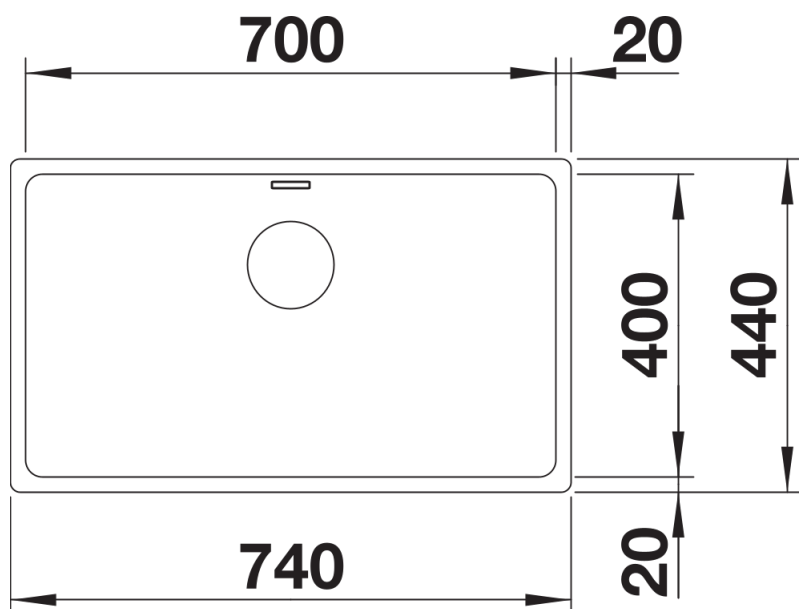

## Informazioni per la progettazione

---

- Dimensioni intaglio: 700x400 mm - R 22
- Raggio interno: 22 mm
- Raggio fondo vasca: 10 mm

## Dotazione

---

- vasca con piletta da 3 ½"
- sifone
- tappo a cestello e kit di montaggio

## Dettagli

---

Vista superiore

Foratur

Vista frontale

Vista laterale