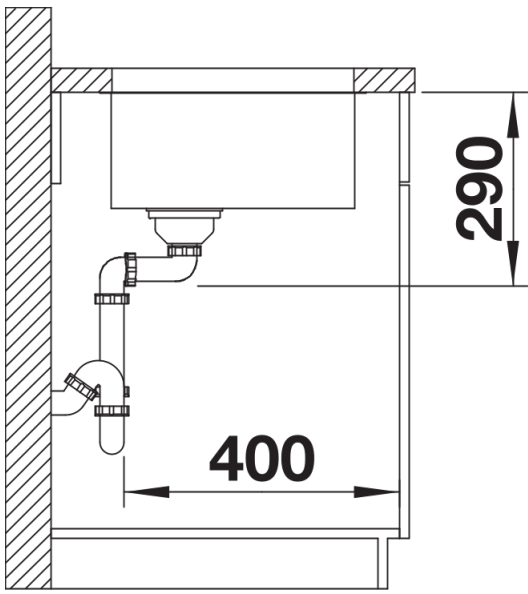

## Informazioni per la progettazione

---

- Dimensioni intaglio: 700x400 mm - R 22
- Raggio interno: 22 mm
- Raggio fondo vasca: 10 mm

## Dotazione

---

- vasca con piletta da 3 ½"
- sifone
- tappo a cestello e kit di montaggio

## Dettagli

---

Vista superiore

Foratur

Vista frontale

Vista laterale