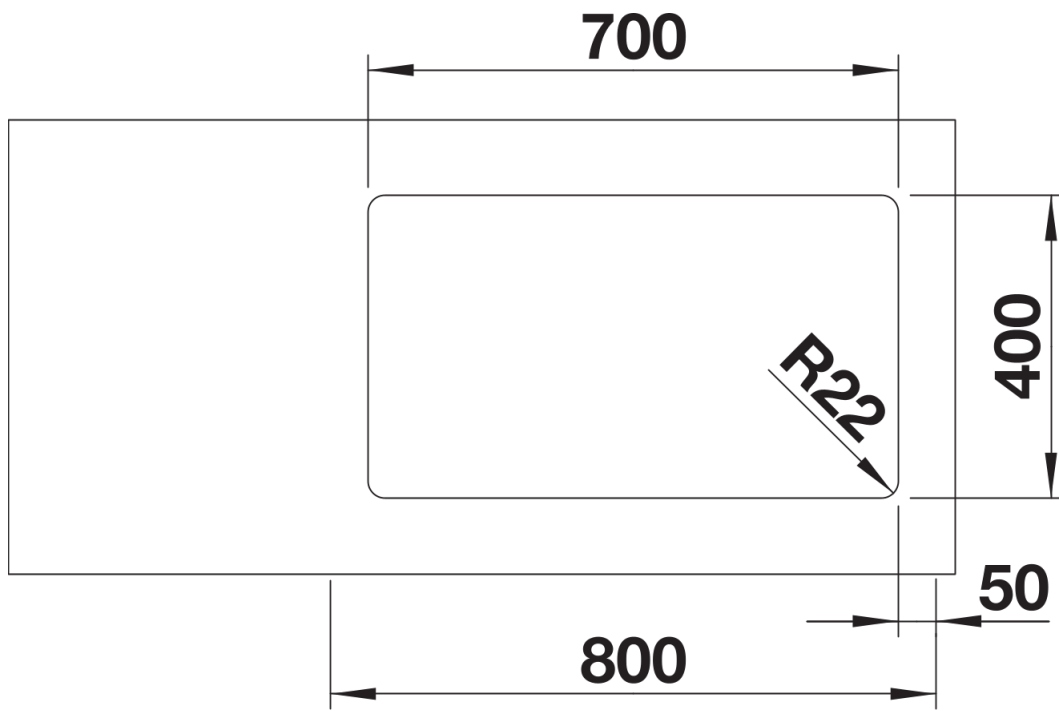

## Informazioni per la progettazione

---

- Dimensioni intaglio: 700x400 mm - R 22
- Raggio interno: 22 mm
- Raggio fondo vasca: 10 mm

## Dotazione

---

- vasca con piletta da 3 ½"
- sifone
- tappo a cestello e kit di montaggio

## Dettagli

---

Vista superiore

Foratur

Vista frontale

Vista laterale