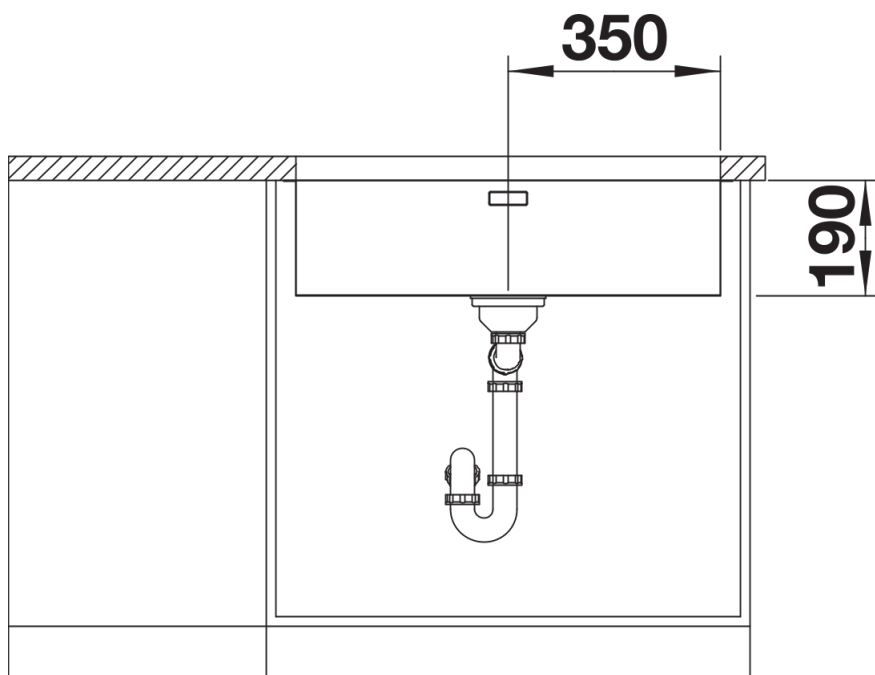

## Informazioni per la progettazione

---

- Dimensioni intaglio: 700x400 mm - R 22
- Raggio interno: 22 mm
- Raggio fondo vasca: 10 mm

## Dotazione

---

- vasca con piletta da 3 ½"
- sifone
- tappo a cestello e kit di montaggio

## Dettagli

---

Vista superiore

Foratur

Vista frontale

Vista laterale