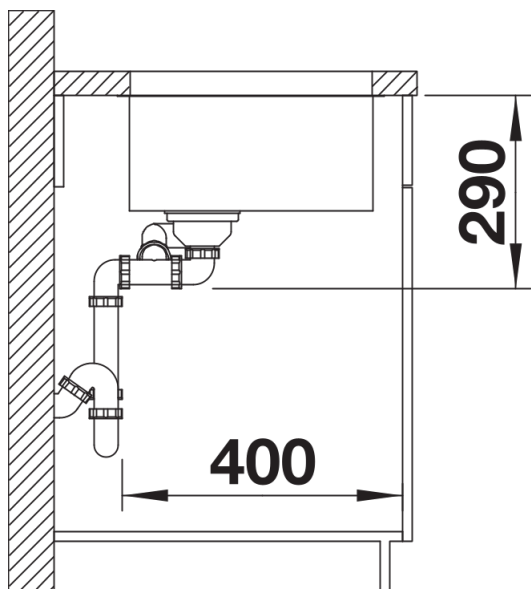

## Informazioni per la progettazione

---

- Dimensioni intaglio: 545x400 mm - R 22
- Raggio interno: 22 mm
- Raggio fondo vasca: 10 mm
- N.B.: per tutti i modelli BLANCOANDANO-IF e -U, non è possibile installare i miscelatori BLANCOPERISCOPE-S-F II,
- BLANCOELOSCOPE-F II, e BLANCOELOS direttamente dietro il troppopieno.

## Dotazione

---

- vasche con piletta da 3 ½"
- sifone
- tappo a cestello e kit di montaggio

## Dettagli

---

Vista superiore

Foratur

Vista frontale

Vista laterale