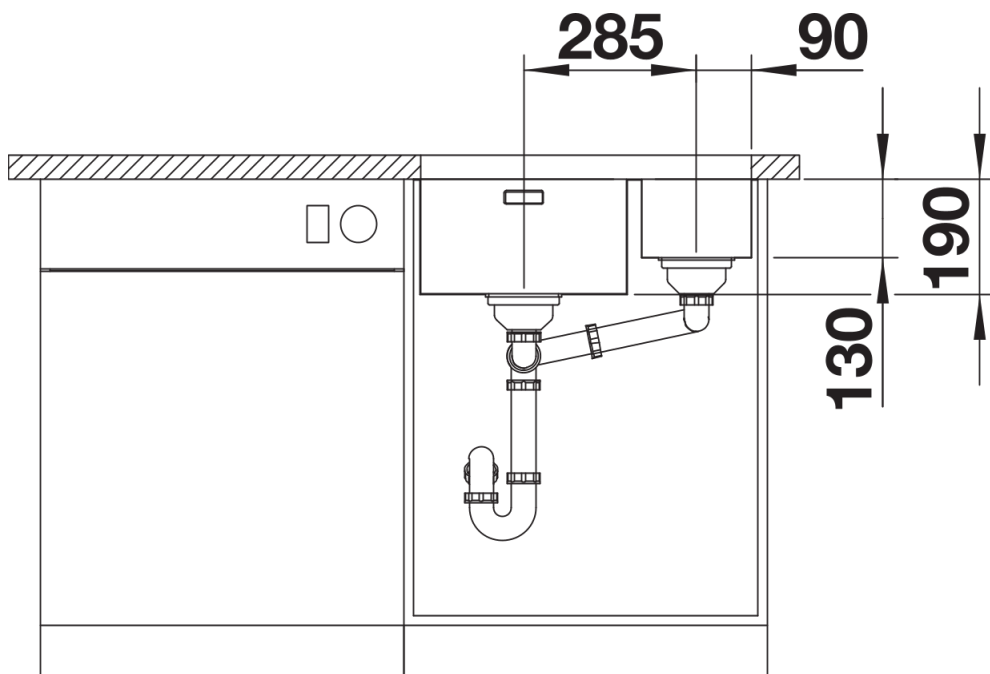

## Scheda tecnica del prodotto ANDANO 340/180-U

N. articolo 522977

## Informazioni per la progettazione

---

- Dimensioni intaglio: 545x400 mm - R 22
- Raggio interno: 22 mm
- Raggio fondo vasca: 10 mm
- N.B.: per tutti i modelli BLANCOANDANO-IF e -U, non è possibile installare i miscelatori BLANCOPERISCOPE-S-F II,
- BLANCOELOSCOPE-F II, e BLANCOELOS direttamente dietro il troppopieno.

## Dotazione

---

- vasche con piletta da 3 ½"
- sifone
- tappo a cestello e kit di montaggio

## Dettagli

---

Vista superiore

Foratur

Vista frontale

Vista laterale