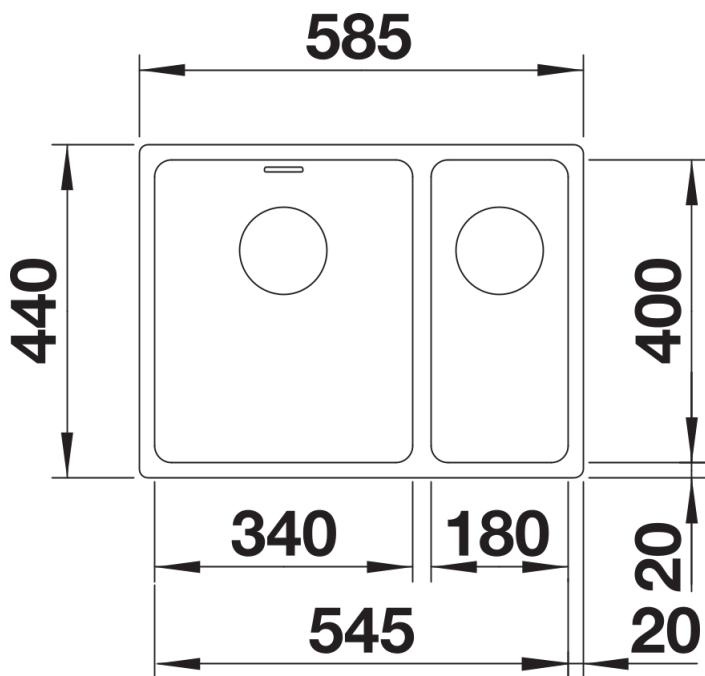

## Informazioni per la progettazione

---

- Dimensioni intaglio: 545x400 mm - R 22
- Raggio interno: 22 mm
- Raggio fondo vasca: 10 mm
- N.B.: per tutti i modelli BLANCOANDANO-IF e -U, non è possibile installare i miscelatori BLANCOPERISCOPE-S-F II,
- BLANCOELOSCOPE-F II, e BLANCOELOS direttamente dietro il troppopieno.

## Dotazione

---

- vasche con piletta da 3 ½"
- sifone
- tappo a cestello e kit di montaggio

## Dettagli

---

Vista superiore

Foratur

Vista frontale

Vista laterale