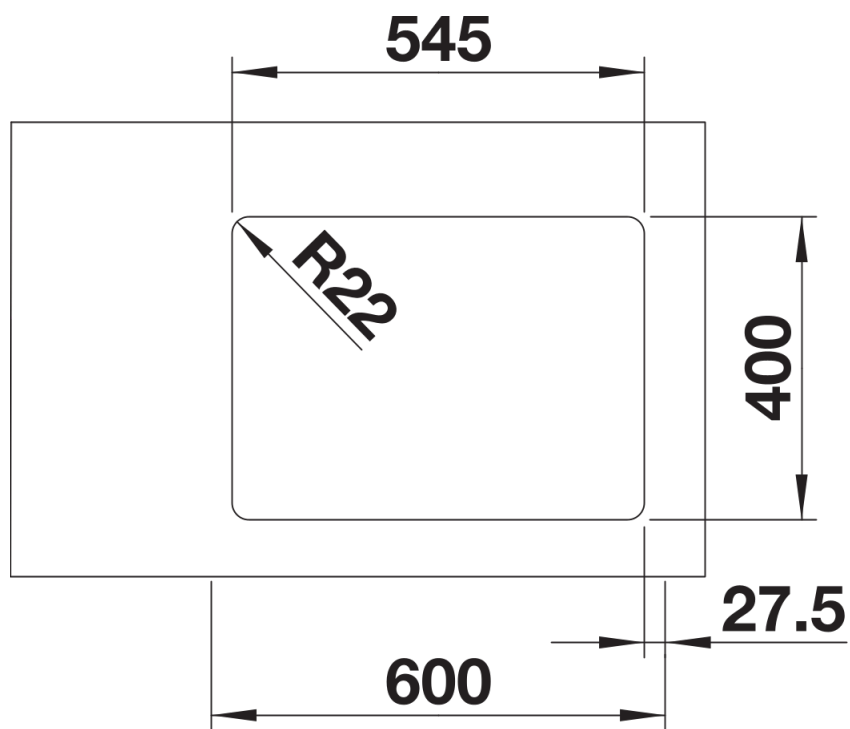

## Informazioni per la progettazione

---

- Dimensioni intaglio: 545x400 mm - R 22
- Raggio interno: 22 mm
- Raggio fondo vasca: 10 mm
- N.B.: per tutti i modelli BLANCOANDANO-IF e -U, non è possibile installare i miscelatori BLANCOPERISCOPE-S-F II,
- BLANCOELOSCOPE-F II, e BLANCOELOS direttamente dietro il troppopieno.

## Dotazione

---

- vasche con piletta da 3 ½"
- sifone
- tappo a cestello e kit di montaggio

## Dettagli

---

Vista superiore

Foratur

Vista frontale

Vista laterale