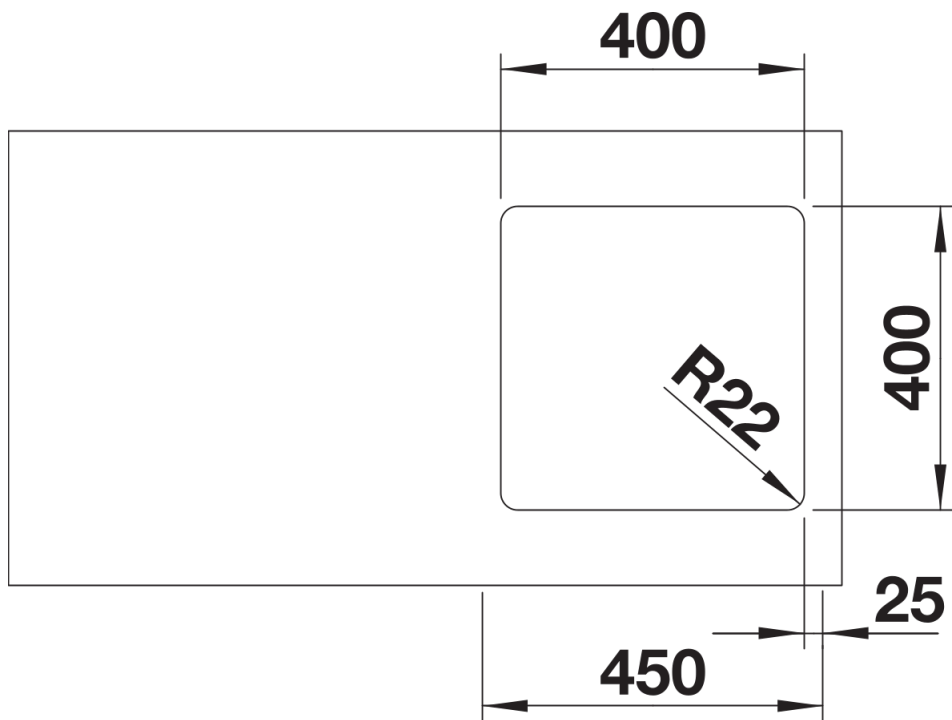

Scheda tecnica del prodotto ANDANO 400-U

N. articolo 522959

Vantaggi

- Originale composizione di elementi ottici e funzionali
- Moderna leggiadria ottenuta con il gioco armonico della curvatura di spigoli e fondo della vasca e della finitura in satinato lucido
- Raffinato allestimento con troppopieno nascosto C-overflow e tappo a cestello dalla linea moderna.

Informazioni per la progettazione

- Dimensioni intaglio: 400x400 mm - R 22
- Raggio interno: 22 mm
- Raggio fondo vasca: 10 mm
- N.B.: per tutti i modelli BLANCO ANDANO-IF e -U, non è possibile installare i miscelatori BLANCO PERISCOPE-S-F II,
- BLANCO ELOSCOPE-F II, e BLANC OELOS direttamente dietro il troppopieno.

Dotazione

- vasca con piletta da 3 ½"
- sifone
- tappo a cestello e kit di montaggio

Dettagli

Vista superiore

Foratur

Vista frontale

Vista laterale