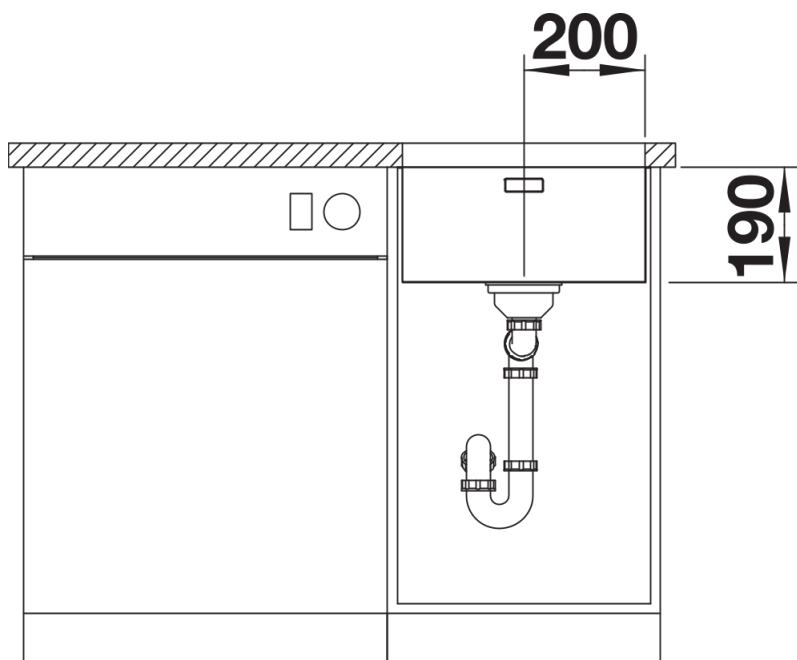

Informazioni per la progettazione

- Dimensioni intaglio: 400x400 mm - R 22
- Raggio interno: 22 mm
- Raggio fondo vasca: 10 mm
- N.B.: per tutti i modelli BLANCO ANDANO-IF e -U, non è possibile installare i miscelatori BLANCO PERISCOPE-S-F II,
- BLANCO ELOSCOPE-F II, e BLANC OELOS direttamente dietro il troppopieno.

Dotazione

- vasca con piletta da 3 ½"
- sifone
- tappo a cestello e kit di montaggio

Dettagli

Vista superiore

Foratur

Vista frontale

Vista laterale