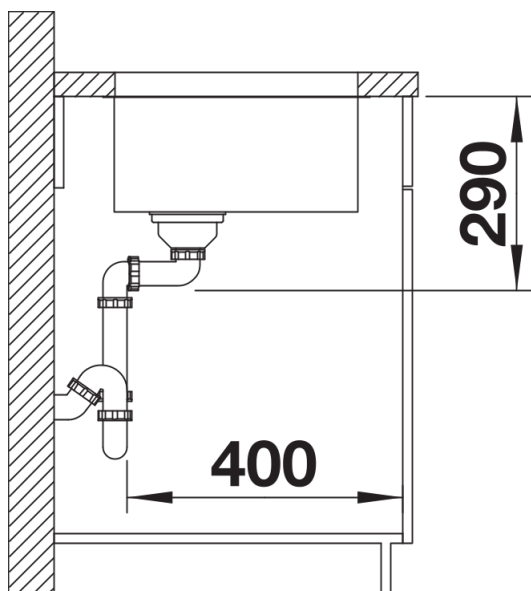

Informazioni per la progettazione

- Dimensioni intaglio: 400x400 mm - R 22
- Raggio interno: 22 mm
- Raggio fondo vasca: 10 mm
- N.B.: per tutti i modelli BLANCO ANDANO-IF e -U, non è possibile installare i miscelatori BLANCO PERISCOPE-S-F II,
- BLANCO ELOSCOPE-F II, e BLANC OELOS direttamente dietro il troppopieno.

Dotazione

- vasca con piletta da 3 ½"
- sifone
- tappo a cestello e kit di montaggio

Dettagli

Vista superiore

Foratur

Vista frontale

Vista laterale