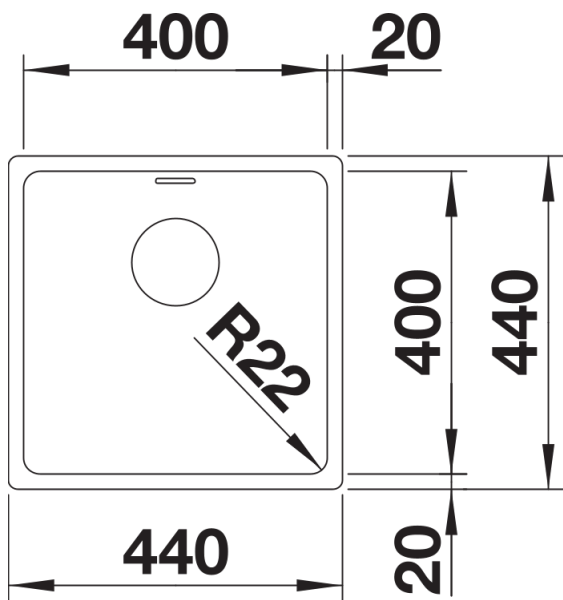

Scheda tecnica del prodotto ANDANO 400-U

N. articolo 522959

Vantaggi

- Originale composizione di elementi ottici e funzionali
- Moderna leggiadria ottenuta con il gioco armonico della curvatura di spigoli e fondo della vasca e della finitura in satinato lucido
- Raffinato allestimento con troppopieno nascosto C-overflow e tappo a cestello dalla linea moderna.

Informazioni per la progettazione

- Dimensioni intaglio: 400x400 mm - R 22
- Raggio interno: 22 mm
- Raggio fondo vasca: 10 mm
- N.B.: per tutti i modelli BLANCO ANDANO-IF e -U, non è possibile installare i miscelatori BLANCO PERISCOPE-S-F II,
- BLANCO ELOSCOPE-F II, e BLANC OELOS direttamente dietro il troppopieno.

Dotazione

- vasca con piletta da 3 ½"
- sifone
- tappo a cestello e kit di montaggio

Dettagli

Vista superiore

Foratur

Vista frontale

Vista laterale