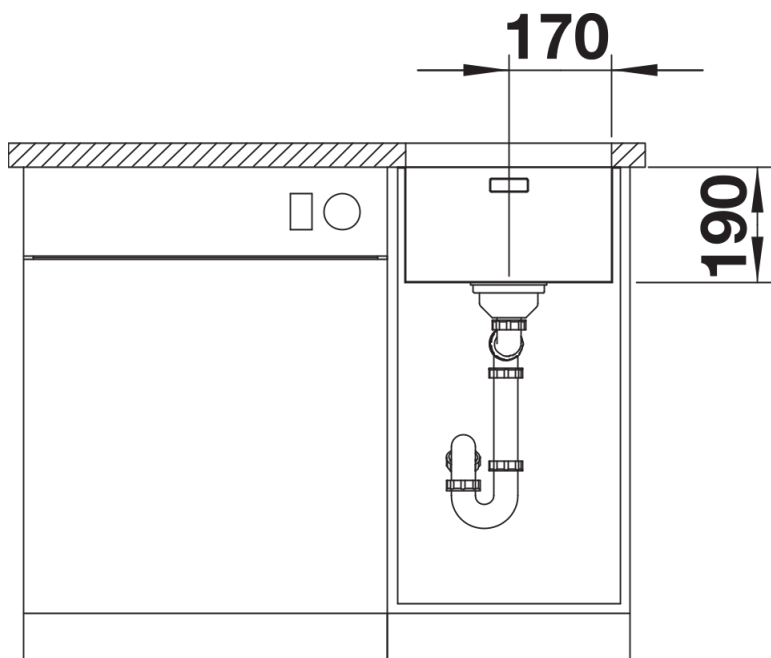

Scheda tecnica del prodotto ANDANO 340-U

N. articolo 522955

Vantaggi

- Originale composizione di elementi ottici e funzionali
- Moderna leggiadria ottenuta con il gioco armonico della curvatura di spigoli e fondo della vasca e della finitura in satinato lucido
- Raffinato allestimento con troppopieno nascosto C-overflow e tappo a cestello dalla linea moderna.

Informazioni per la progettazione

- Dimensioni intaglio: 340x400 mm - R 22
- Raggio interno: 22 mm
- Raggio fondo vasca: 10 mm
- N.B.: per tutti i modelli BLANCOANDANO-IF e -U, non è possibile installare i miscelatori BLANCOPERISCOPE-S-F II,
- BLANCOELOSCOPE-F II, e BLANCOELOS direttamente dietro il troppopieno.

Dotazione

- vasca con piletta da 3 ½"
- sifone
- tappo a cestello e kit di montaggio

Dettagli

Vista superiore

Foratur

Vista frontale

Vista laterale