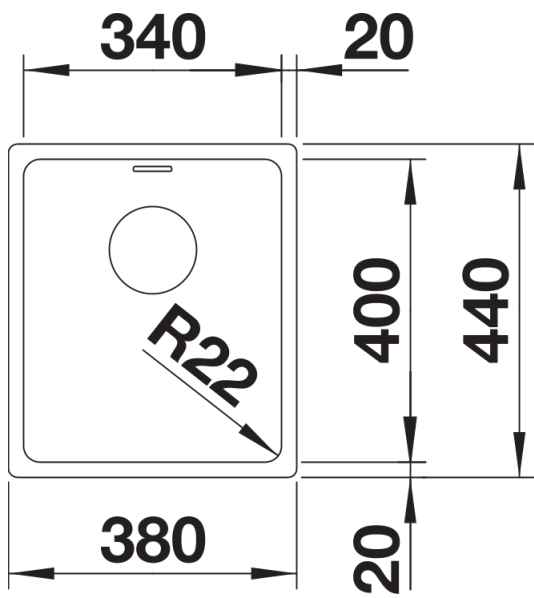

Scheda tecnica del prodotto ANDANO 340-U

N. articolo 522955

Vantaggi

- Originale composizione di elementi ottici e funzionali
- Moderna leggiadria ottenuta con il gioco armonico della curvatura di spigoli e fondo della vasca e della finitura in satinato lucido
- Raffinato allestimento con troppopieno nascosto C-overflow e tappo a cestello dalla linea moderna.

Informazioni per la progettazione

- Dimensioni intaglio: 340x400 mm - R 22
- Raggio interno: 22 mm
- Raggio fondo vasca: 10 mm
- N.B.: per tutti i modelli BLANCOANDANO-IF e -U, non è possibile installare i miscelatori BLANCOPERISCOPE-S-F II,
- BLANCOELOSCOPE-F II, e BLANCOELOS direttamente dietro il troppopieno.

Dotazione

- vasca con piletta da 3 ½"
- sifone
- tappo a cestello e kit di montaggio

Dettagli

Vista superiore

Foratur

Vista frontale

Vista laterale