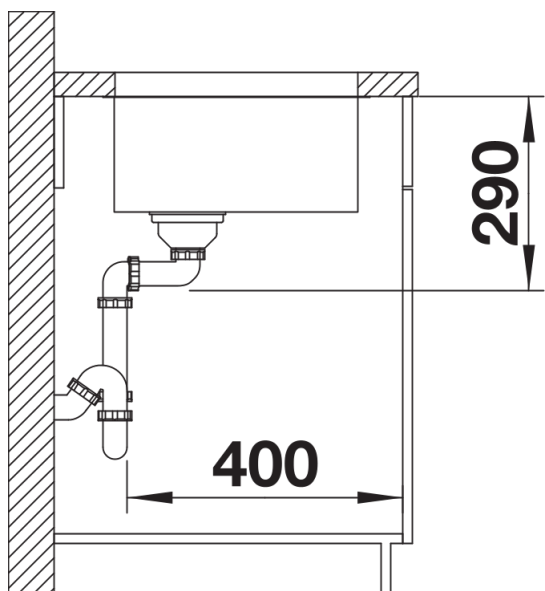

Informazioni per la progettazione

- Dimensioni intaglio: 340x400 mm - R 22
- Raggio interno: 22 mm
- Raggio fondo vasca: 10 mm
- N.B.: per tutti i modelli BLANCOANDANO-IF e -U, non è possibile installare i miscelatori BLANCOPERISCOPE-S-F II,
- BLANCOELOSCOPE-F II, e BLANCOELOS direttamente dietro il troppopieno.

Dotazione

- vasca con piletta da 3 ½"
- sifone
- tappo a cestello e kit di montaggio

Dettagli

Vista superiore

Foratur

Vista frontale

Vista laterale