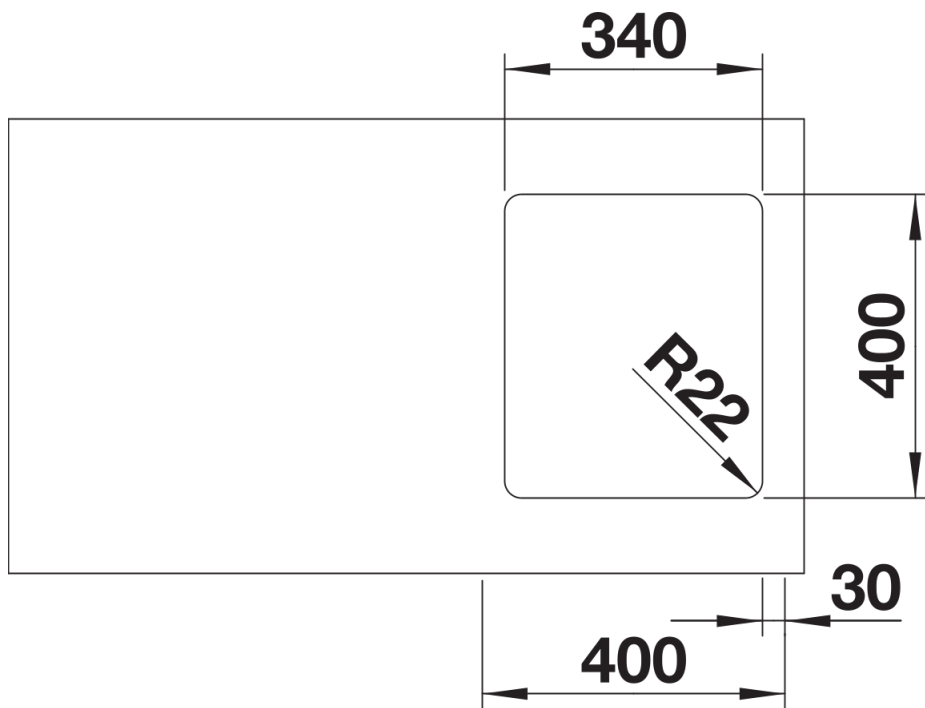

Scheda tecnica del prodotto ANDANO 340-U

N. articolo 522955

Vantaggi

- Originale composizione di elementi ottici e funzionali
- Moderna leggiadria ottenuta con il gioco armonico della curvatura di spigoli e fondo della vasca e della finitura in satinato lucido
- Raffinato allestimento con troppopieno nascosto C-overflow e tappo a cestello dalla linea moderna.

Informazioni per la progettazione

- Dimensioni intaglio: 340x400 mm - R 22
- Raggio interno: 22 mm
- Raggio fondo vasca: 10 mm
- N.B.: per tutti i modelli BLANCOANDANO-IF e -U, non è possibile installare i miscelatori BLANCOPERISCOPE-S-F II,
- BLANCOELOSCOPE-F II, e BLANCOELOS direttamente dietro il troppopieno.

Dotazione

- vasca con piletta da 3 ½"
- sifone
- tappo a cestello e kit di montaggio

Dettagli

Vista superiore

Foratur

Vista frontale

Vista laterale