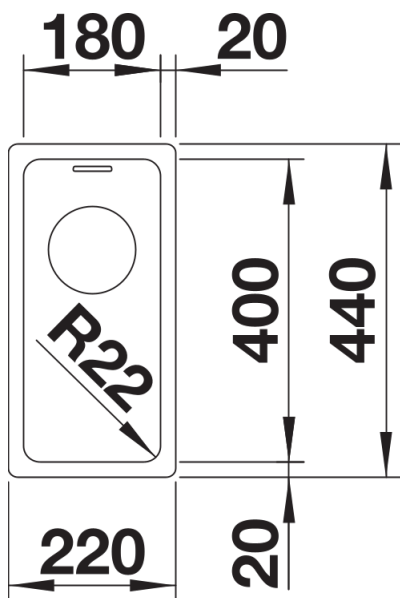

Scheda tecnica del prodotto ANDANO 180-U

N. articolo 522952

Vantaggi

- Originale composizione di elementi ottici e funzionali
- Moderna leggiadria ottenuta con il gioco armonico della curvatura di spigoli e fondo della vasca e della finitura in satinato lucido
- Raffinato allestimento con troppopieno nascosto C-overflow e tappo a cestello dalla linea moderna.

Informazioni per la progettazione

- Dimensioni intaglio: 180x400 mm - R 22
- Raggio interno: 22 mm
- Raggio fondo vasca: 10 mm
- N.B.: per tutti i modelli BLANCOANDANO-IF e -U, non è possibile installare i miscelatori BLANCOPERISCOPE-S-F II,
- BLANCOELOSCOPE-F II, e BLANCOELOS direttamente dietro il troppopieno.

Dotazione

- vasca con piletta da 3 ½"
- sifone
- tappo a cestello e kit di montaggio

Dettagli

Vista superiore

Foratur

Vista frontale

Vista laterale