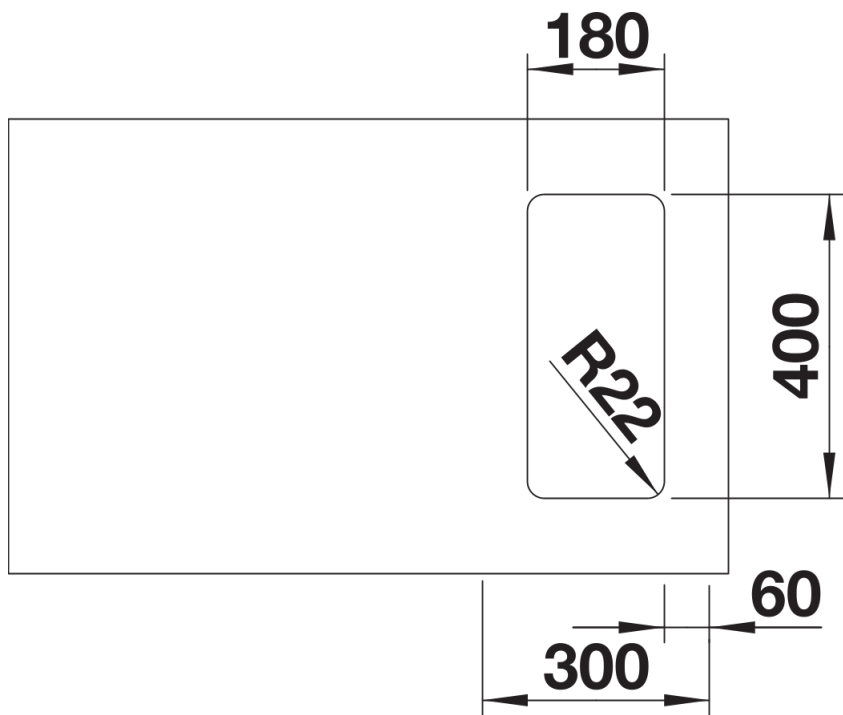

Scheda tecnica del prodotto ANDANO 180-U

N. articolo 522952

Vantaggi

- Originale composizione di elementi ottici e funzionali
- Moderna leggiadria ottenuta con il gioco armonico della curvatura di spigoli e fondo della vasca e della finitura in satinato lucido
- Raffinato allestimento con troppopieno nascosto C-overflow e tappo a cestello dalla linea moderna.

Informazioni per la progettazione

- Dimensioni intaglio: 180x400 mm - R 22
- Raggio interno: 22 mm
- Raggio fondo vasca: 10 mm
- N.B.: per tutti i modelli BLANCOANDANO-IF e -U, non è possibile installare i miscelatori BLANCOPERISCOPE-S-F II,
- BLANCOELOSCOPE-F II, e BLANCOELOS direttamente dietro il troppopieno.

Dotazione

- vasca con piletta da 3 ½"
- sifone
- tappo a cestello e kit di montaggio

Dettagli

Vista superiore

Foratur

Vista frontale

Vista laterale