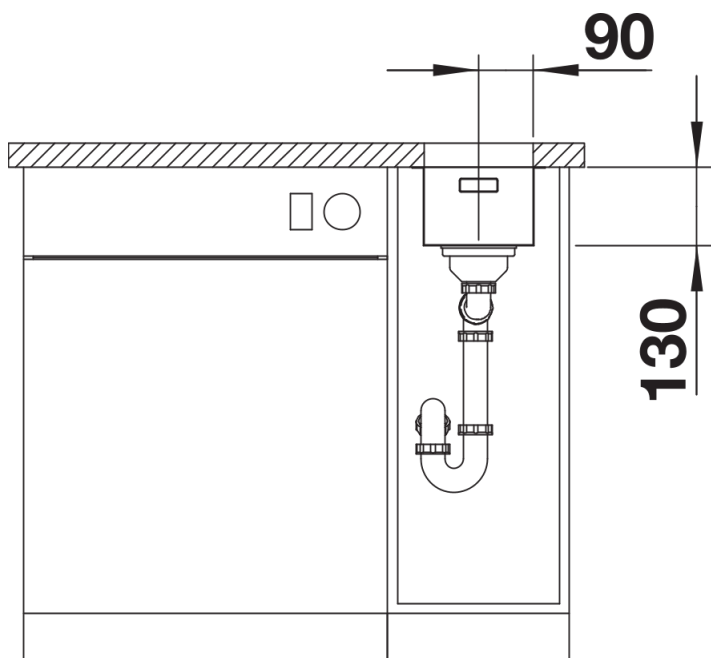

Scheda tecnica del prodotto ANDANO 180-U

N. articolo 522952

Vantaggi

- Originale composizione di elementi ottici e funzionali
- Moderna leggiadria ottenuta con il gioco armonico della curvatura di spigoli e fondo della vasca e della finitura in satinato lucido
- Raffinato allestimento con troppopieno nascosto C-overflow e tappo a cestello dalla linea moderna.

Informazioni per la progettazione

- Dimensioni intaglio: 180x400 mm - R 22
- Raggio interno: 22 mm
- Raggio fondo vasca: 10 mm
- N.B.: per tutti i modelli BLANCOANDANO-IF e -U, non è possibile installare i miscelatori BLANCOPERISCOPE-S-F II,
- BLANCOELOSCOPE-F II, e BLANCOELOS direttamente dietro il troppopieno.

Dotazione

- vasca con piletta da 3 ½"
- sifone
- tappo a cestello e kit di montaggio

Dettagli

Vista superiore

Foratur

Vista frontale

Vista laterale