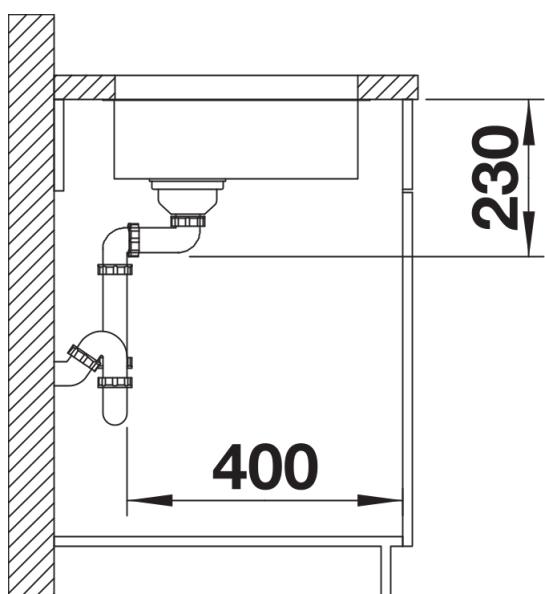

Informazioni per la progettazione

- Dimensioni intaglio: 180x400 mm - R 22
- Raggio interno: 22 mm
- Raggio fondo vasca: 10 mm
- N.B.: per tutti i modelli BLANCOANDANO-IF e -U, non è possibile installare i miscelatori BLANCOPERISCOPE-S-F II,
- BLANCOELOSCOPE-F II, e BLANCOELOS direttamente dietro il troppopieno.

Dotazione

- vasca con piletta da 3 ½"
- sifone
- tappo a cestello e kit di montaggio

Dettagli

Vista superiore

Foratur

Vista frontale

Vista laterale