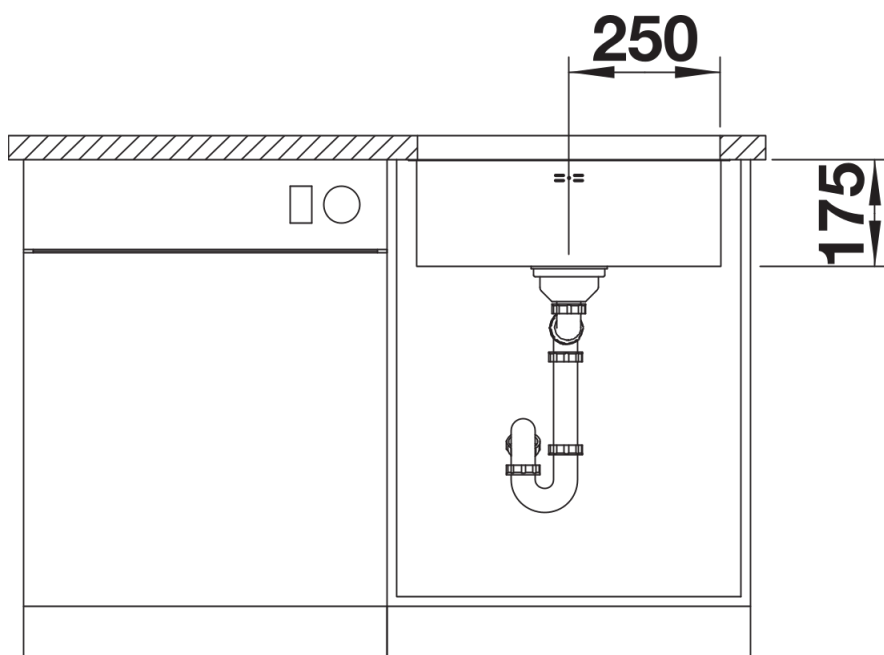

Scheda tecnica del prodotto SUPRA 500-U

N. articolo 518205

Vantaggi

- Serie di lavelli versatile che consente innumerevoli combinazioni
- Disponibile anche con bordo -IF (per incasso sopratop/ filotop) e -IF/A (con fascia miscelatore), per incasso sopratop e filotop

Informazioni per la progettazione

- Dimensioni intaglio: 500x400 mm - R 60 mm

Dotazione

- vasca con piletta da 3 ½"
- tappo a cestello
- sifone e kit di montaggio

Dettagli

Vista superiore

Foratur

Vista frontale

Vista laterale