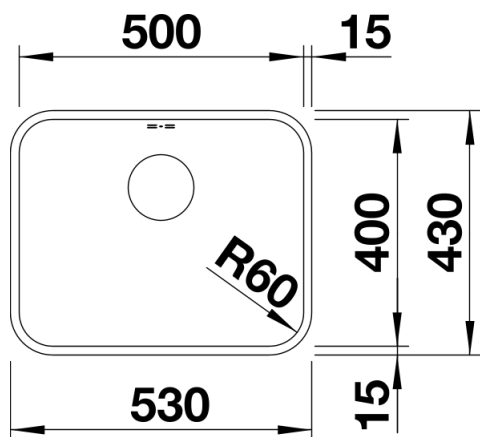

Scheda tecnica del prodotto SUPRA 500-U

N. articolo 518205

Vantaggi

- Serie di lavelli versatile che consente innumerevoli combinazioni
- Disponibile anche con bordo -IF (per incasso sopratop/ filotop) e -IF/A (con fascia miscelatore), per incasso sopratop e filotop

Informazioni per la progettazione

- Dimensioni intaglio: 500x400 mm - R 60 mm

Dotazione

- vasca con piletta da 3 ½"
- tappo a cestello
- sifone e kit di montaggio

Dettagli

Vista superiore

Foratur

Vista frontale

Vista laterale