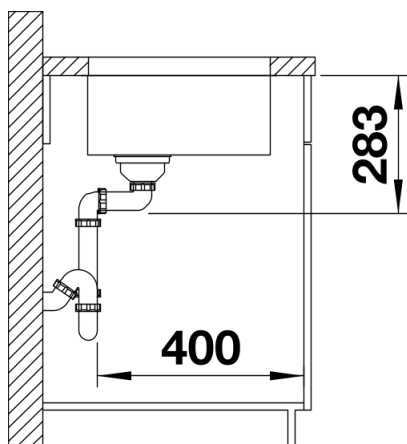

Informazioni per la progettazione

- Dimensioni intaglio: 500x400 mm - R 60 mm

Dotazione

- vasca con piletta da 3 ½"
- tappo a cestello
- sifone e kit di montaggio

Dettagli

Vista superiore

Foratur

Vista frontale

Vista laterale