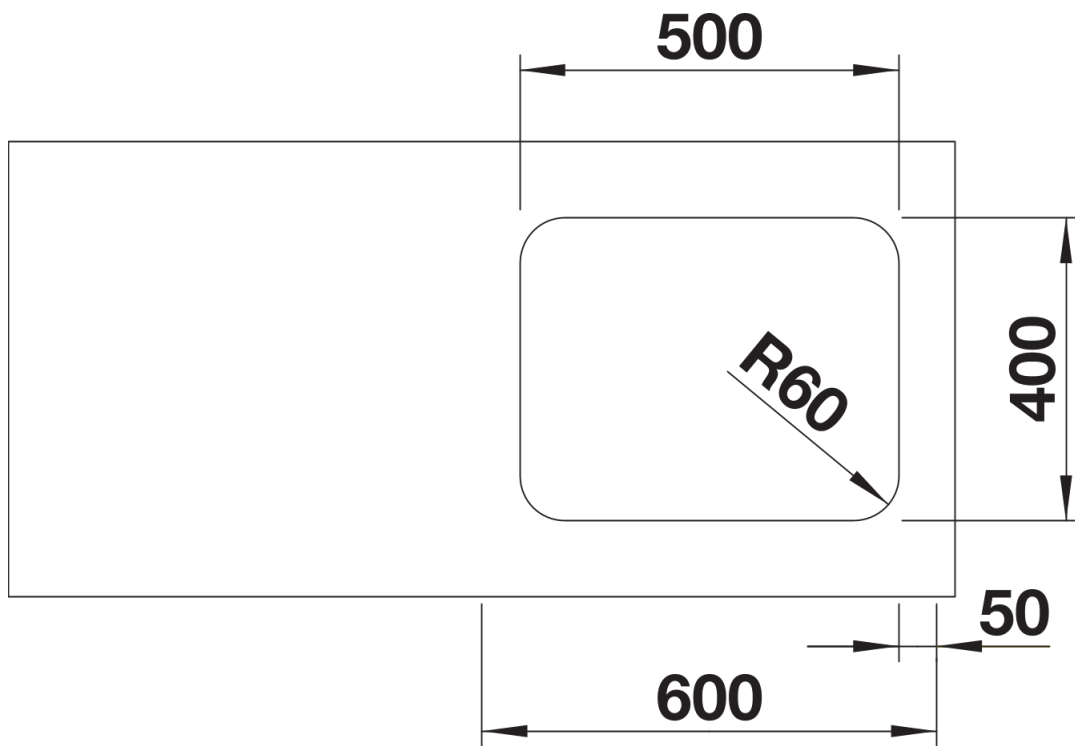

Scheda tecnica del prodotto SUPRA 500-U

N. articolo 518205

Vantaggi

- Serie di lavelli versatile che consente innumerevoli combinazioni
- Disponibile anche con bordo -IF (per incasso sopratop/ filotop) e -IF/A (con fascia miscelatore), per incasso sopratop e filotop

Informazioni per la progettazione

- Dimensioni intaglio: 500x400 mm - R 60 mm

Dotazione

- vasca con piletta da 3 ½"
- tappo a cestello
- sifone e kit di montaggio

Dettagli

Vista superiore

Foratur

Vista frontale

Vista laterale