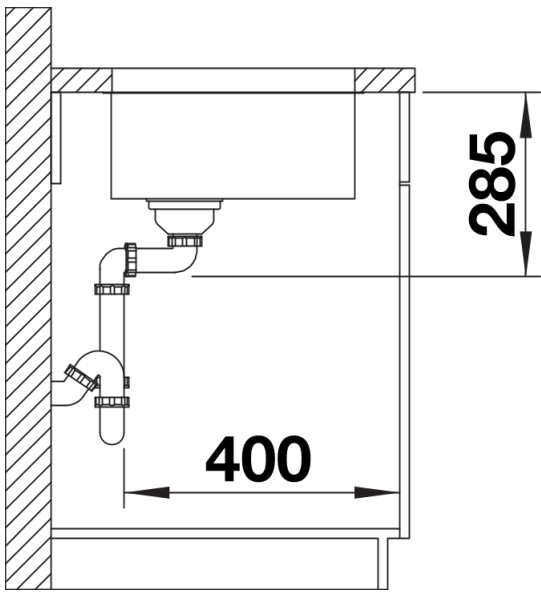

Informazioni per la progettazione

- Dimensioni intaglio: 400x400 mm - R 60 mm|||>Non può essere montato a "inizio/fine composizione" nella base sottolavello indicata, può essere invece facilmente inserito in una base di misura superiore.

Dotazione

- vasca con piletta da 3 ½"
- tappo a cestello
- sifone e kit di montaggio

Dettagli

Vista superiore

Foratur

Vista frontale

Vista laterale