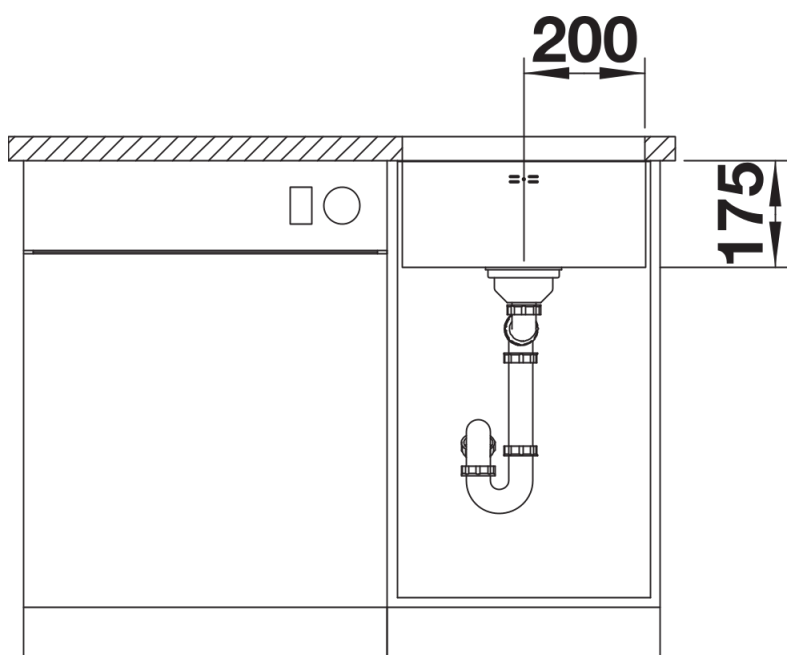

Informazioni per la progettazione

- Dimensioni intaglio: 400x400 mm - R 60 mm|||>Non può essere montato a "inizio/fine composizione" nella base sottolavello indicata, può essere invece facilmente inserito in una base di misura superiore.

Dotazione

- vasca con piletta da 3 ½"
- tappo a cestello
- sifone e kit di montaggio

Dettagli

Vista superiore

Foratur

Vista frontale

Vista laterale