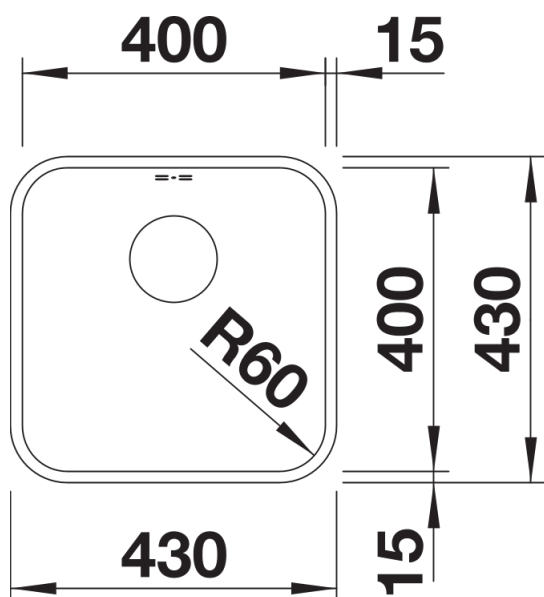

Scheda tecnica del prodotto SUPRA 400-U

N. articolo 518201

Vantaggi

- Serie di lavelli versatile che consente innumerevoli combinazioni
- Disponibile anche con bordo -IF (per incasso sopra-top/filotop) e -IF/A (con fascia miscelatore), per incasso sopra-top e filotop

Informazioni per la progettazione

- Dimensioni intaglio: 400x400 mm - R 60 mm|||>Non può essere montato a "inizio/fine composizione" nella base sottolavello indicata, può essere invece facilmente inserito in una base di misura superiore.

Dotazione

- vasca con piletta da 3 ½"
- tappo a cestello
- sifone e kit di montaggio

Dettagli

Vista superiore

Foratur

Vista frontale

Vista laterale