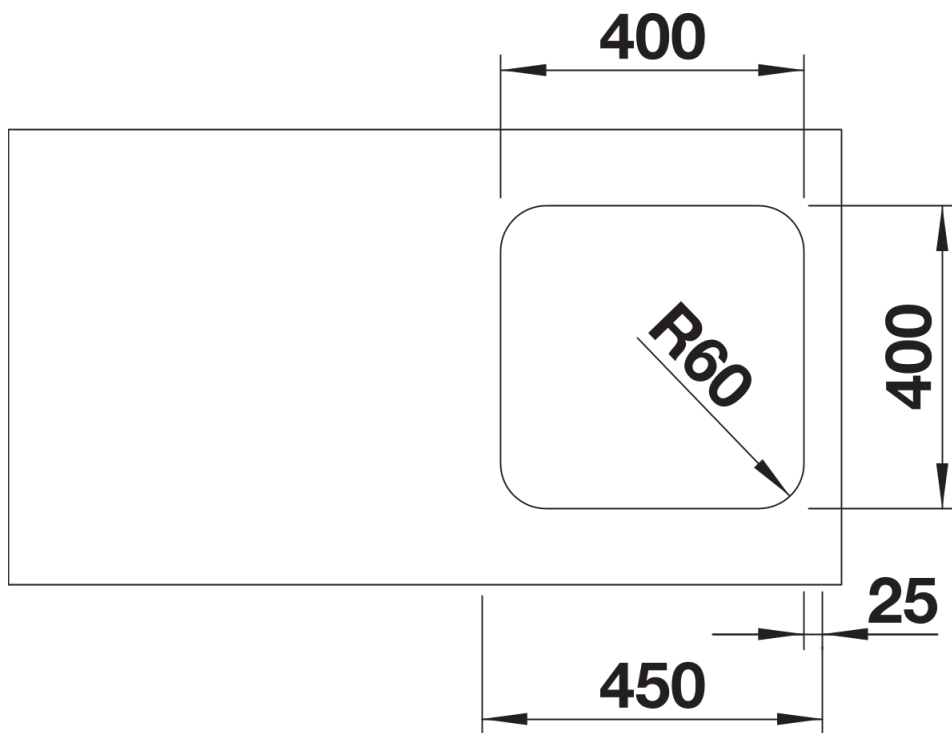

Scheda tecnica del prodotto SUPRA 400-U

N. articolo 518201

Vantaggi

- Serie di lavelli versatile che consente innumerevoli combinazioni
- Disponibile anche con bordo -IF (per incasso sopra-top/filotop) e -IF/A (con fascia miscelatore), per incasso sopra-top e filotop

Informazioni per la progettazione

- Dimensioni intaglio: 400x400 mm - R 60 mm|||>Non può essere montato a "inizio/fine composizione" nella base sottolavello indicata, può essere invece facilmente inserito in una base di misura superiore.

Dotazione

- vasca con piletta da 3 ½"
- tappo a cestello
- sifone e kit di montaggio

Dettagli

Vista superiore

Foratur

Vista frontale

Vista laterale