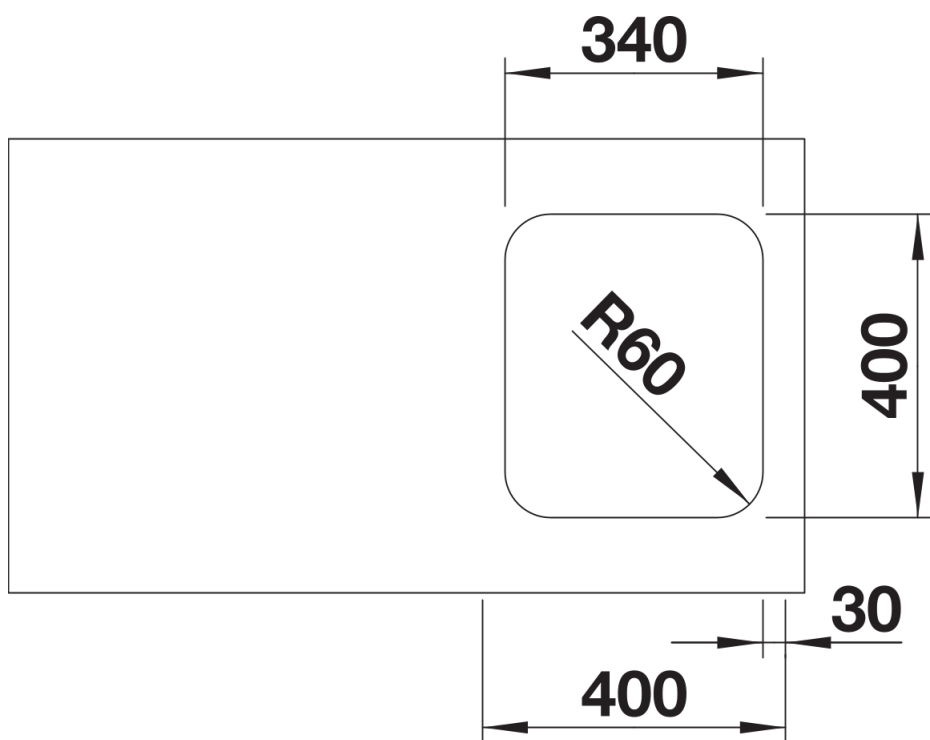

Scheda tecnica del prodotto SUPRA 340-U

N. articolo 518199

Vantaggi

- Serie di lavelli versatile che consente innumerevoli combinazioni

Informazioni per la progettazione

- Dimensioni intaglio: 340x440 mm - R 60 mm||||Non può essere montato a "inizio/fine composizione" nella base sottolavello indicata, può essere invece facilmente inserito in una base di misura superiore.

Dotazione

- vasca con piletta da 3 ½"
- tappo a cestello
- sifone e kit di montaggio

Dettagli

Vista superiore

Foratur

Vista frontale

Vista laterale