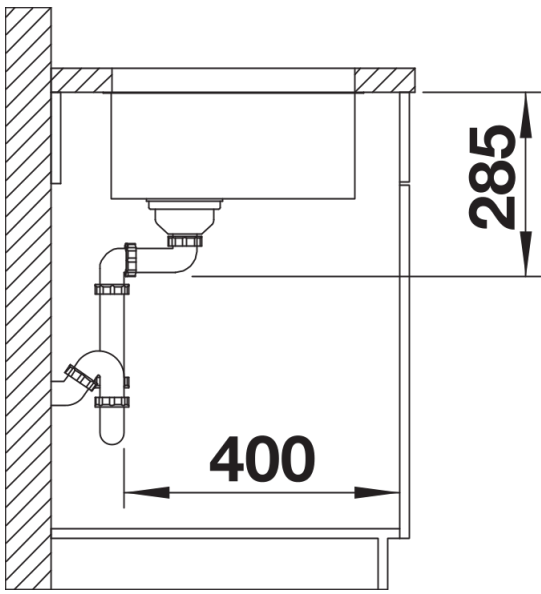

Scheda tecnica del prodotto SUPRA 340-U

N. articolo 518199

Vantaggi

- Serie di lavelli versatile che consente innumerevoli combinazioni

Informazioni per la progettazione

- Dimensioni intaglio: 340x440 mm - R 60 mm||||Non può essere montato a "inizio/fine composizione" nella base sottolavello indicata, può essere invece facilmente inserito in una base di misura superiore.

Dotazione

- vasca con piletta da 3 ½"
- tappo a cestello
- sifone e kit di montaggio

Dettagli

Vista superiore

Foratur

Vista frontale

Vista laterale