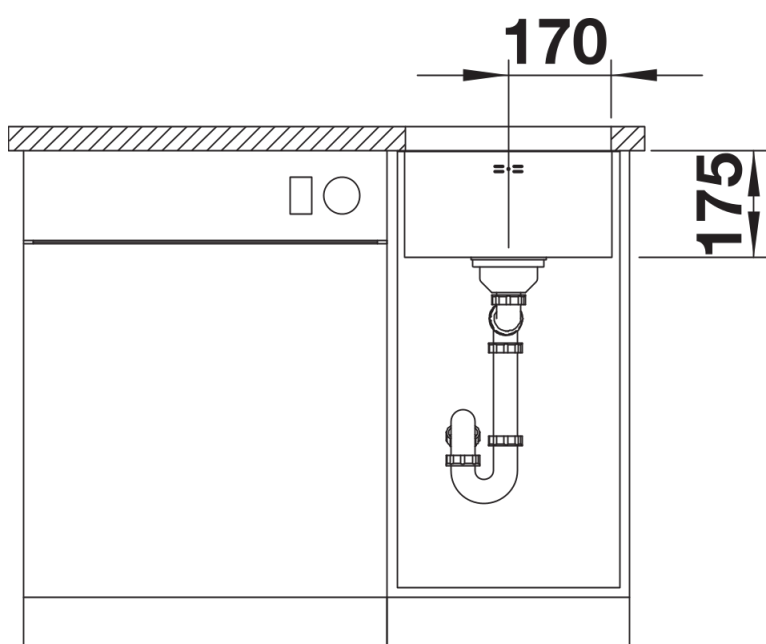

Scheda tecnica del prodotto SUPRA 340-U

N. articolo 518199

Vantaggi

- Serie di lavelli versatile che consente innumerevoli combinazioni

Informazioni per la progettazione

- Dimensioni intaglio: 340x440 mm - R 60 mm||||Non può essere montato a "inizio/fine composizione" nella base sottolavello indicata, può essere invece facilmente inserito in una base di misura superiore.

Dotazione

- vasca con piletta da 3 ½"
- tappo a cestello
- sifone e kit di montaggio

Dettagli

Vista superiore

Foratur

Vista frontale

Vista laterale