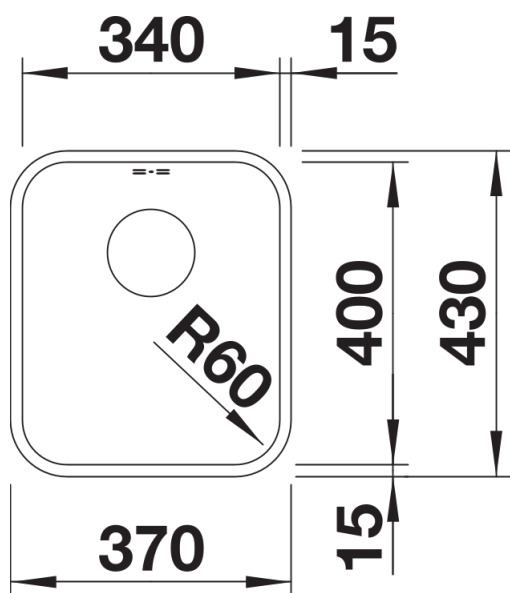

Scheda tecnica del prodotto SUPRA 340-U

N. articolo 518199

Vantaggi

- Serie di lavelli versatile che consente innumerevoli combinazioni

Informazioni per la progettazione

- Dimensioni intaglio: 340x440 mm - R 60 mm||||Non può essere montato a "inizio/fine composizione" nella base sottolavello indicata, può essere invece facilmente inserito in una base di misura superiore.

Dotazione

- vasca con piletta da 3 ½"
- tappo a cestello
- sifone e kit di montaggio

Dettagli

Vista superiore

Foratur

Vista frontale

Vista laterale