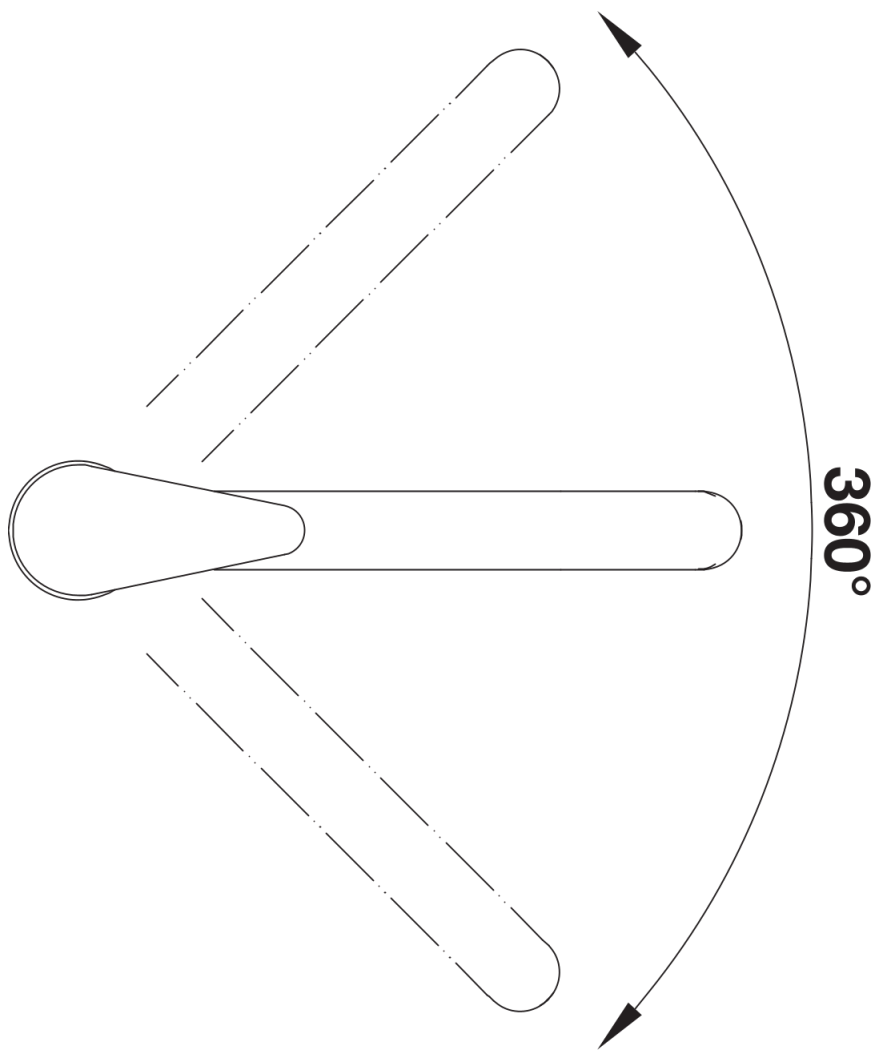

Scheda tecnica del prodotto DARAS

N. articolo 517721

Vantaggi

- Disponibile in tutti i colori SILGRANIT
- Prezzo molto competitivo
- Particolarmente adatto ai lavelli die dimensioni più ridotte
- Maggiore raggio di azione grazie alla rotazione a 360°

Colori

Colori disponibili:

nero
antracite
grigio vulcano
alumetallic
bianco
soft white
caffè

Finitura SILGRANIT antracite

Dotazione

- Girevole sino a 360°
- Diametro foro per miscelatore: 35 mm
- Dotato di cartuccia in ceramica
- Flessibili da 350 mm con dado da $\frac{3}{8}$ " per una facile installazione
- Rompigetto brevettato per una marcata riduzione dei depositi di calcare
- Contropiastra di rinforzo per una maggiore stabilità
- Certificato LGA

Dettagli

Intervallo di rotazione

Vista laterale