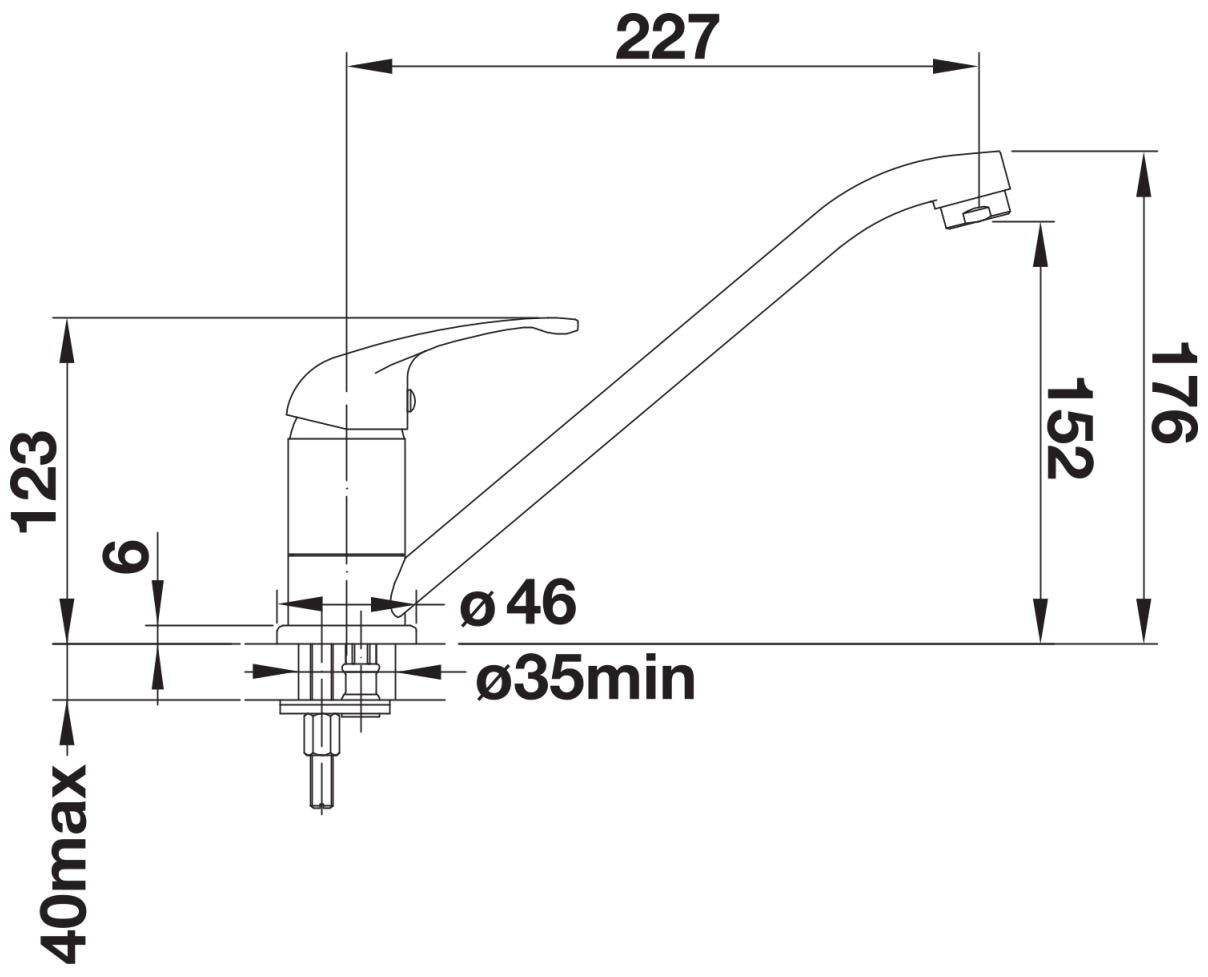

Scheda tecnica del prodotto DARAS

N. articolo 517721

Vantaggi

- Disponibile in tutti i colori SILGRANIT
- Prezzo molto competitivo
- Particolarmente adatto ai lavelli die dimensioni più ridotte
- Maggiore raggio di azione grazie alla rotazione a 360°

Colori

Colori disponibili:

nero
antracite
grigio vulcano
alumetallic
bianco
soft white
caffè

Finitura SILGRANIT antracite

Dotazione

- Girevole sino a 360°
- Diametro foro per miscelatore: 35 mm
- Dotato di cartuccia in ceramica
- Flessibili da 350 mm con dado da $\frac{3}{8}$ " per una facile installazione
- Rompigetto brevettato per una marcata riduzione dei depositi di calcare
- Contropiastra di rinforzo per una maggiore stabilità
- Certificato LGA

Dettagli

Intervallo di rotazione

Vista laterale