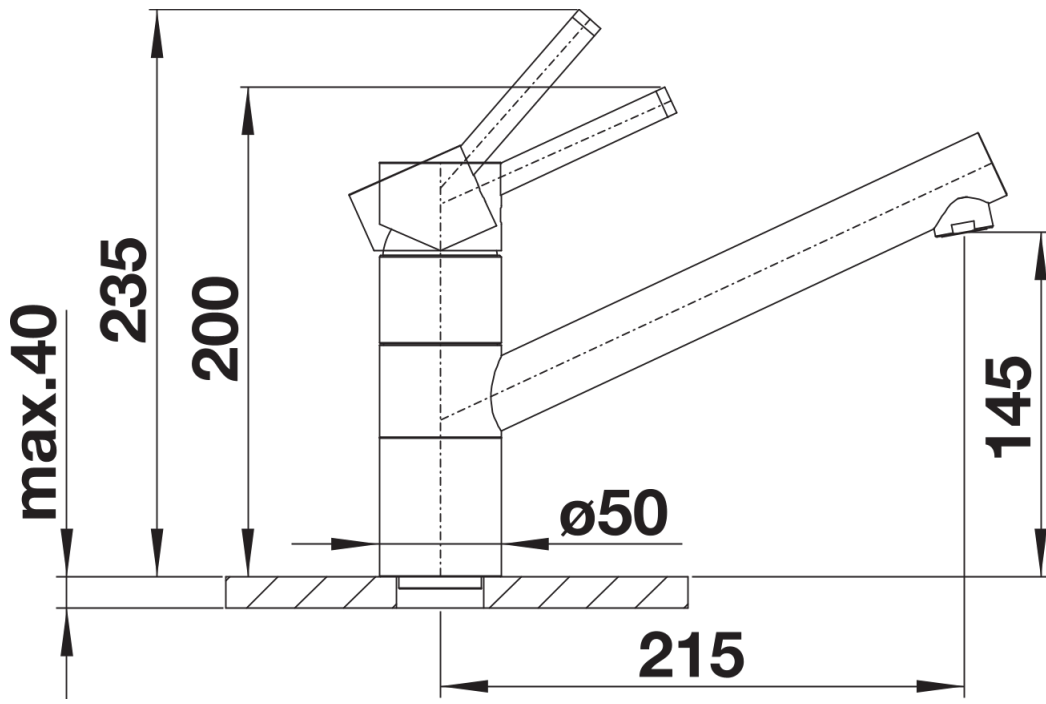

Colori

Colori disponibili:
cromato

galvanico cromato

Dotazione

- Girevole sino a 360°
- Diametro foro per miscelatore: 35 mm
- Dotato di cartuccia in ceramica
- Flessibili da 450 mm con dado da $\frac{3}{8}$ " per una facile installazione
- Contropiastra di rinforzo per una maggiore stabilità
- Rompigetto brevettato per una marcata riduzione dei depositi di calcare
- Certificato LGA
- Certificato DVGW

Dettagli

360°

Intervallo di rotazione

Vista laterale