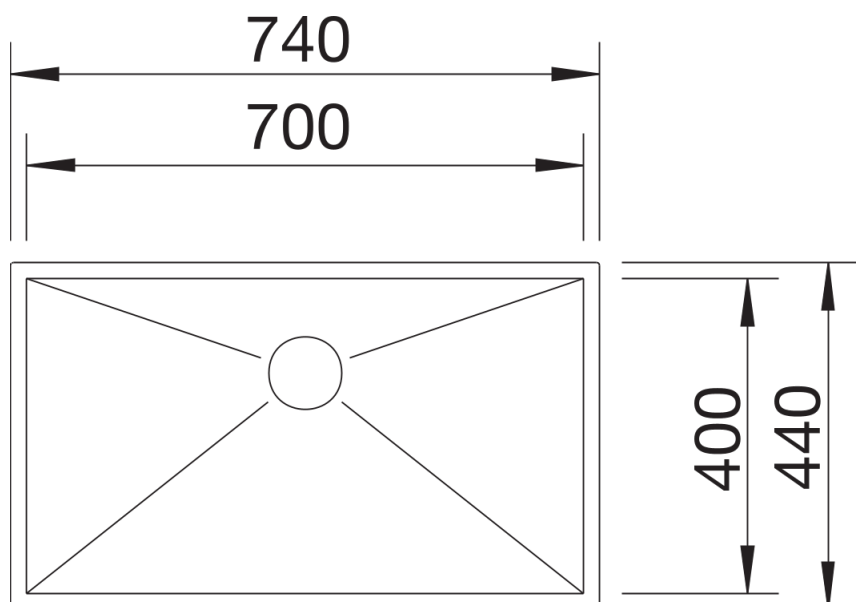

Scheda tecnica del prodotto ZEROX 700-U

N. articolo 521593

Vantaggi

- Vasche ampie e profonde con speciale raggiatura di 0°
- Disponibili complete di vaschetta forata, tagliere o gocciolatoio, scorrevoli e sovrapponibili per aumentare lo spazio disponibile
- Interamente rifinite a mano
- Nuovo scarico InFino integrato
- Disponibili anche per l'incasso a filo e a saldare nei top in acciaio inox

Informazioni per la progettazione

- Raggio interno 0 mm||Dimensioni intaglio: 700x400 mm|||||Non può essere montato a "inizio/fine composizione" nella base sottolavello indicata, può essere invece facilmente inserito in una base di misura superiore

Dotazione

- vasca con piletta da 3 ½"
- sifone
- tappo a cestello InFino e kit di montaggio

Dettagli

Vista superiore