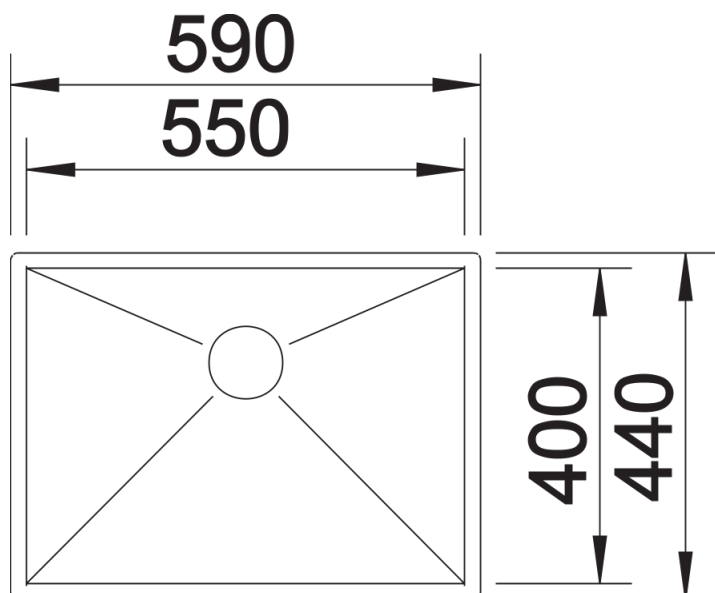

Scheda tecnica del prodotto ZEROX 550-IF

N. articolo 521590

Vantaggi

- Il lavello si caratterizza per il raggio interno da 0 mm e per il disegno a diamante sul fondo vasca.
- Il lavello (senza fascia miscelatore) è incassabile sia sopratop, sia filotop
- Nuovo scarico InFino integrato

Informazioni per la progettazione

- Raggio interno 0 mm
- Dimensioni intaglio per incasso sopra-top: 580x430 mm
- Le vasche e i lavelli BLANCO ZEROX-IF e IF/A sono disponibili con raggio esterno da 4 o da 10 mm.

Dotazione

- vasca con piletta da 3 ½"
- sifone e tappo a cestello InFino

Dettagli

Vista superiore