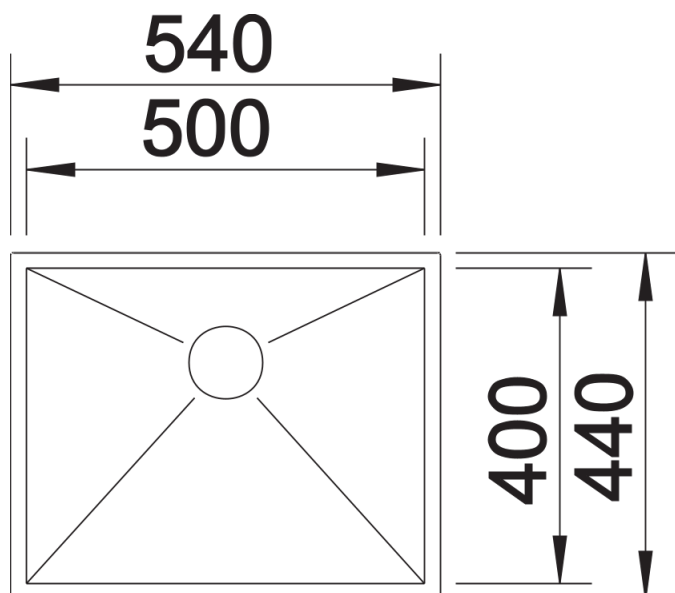

Scheda tecnica del prodotto ZEROX 500-IF

N. articolo 521588

Vantaggi

- Vasche ampie e profonde con speciale raggiatura di 0°
- Disponibili complete di vaschetta forata, tagliere o gocciolatoio, scorrevoli e sovrapponibili per aumentare lo spazio disponibile
- Interamente rifinite a mano
- Nuovo scarico InFino integrato
- Disponibili anche per l'incasso sottopiano e a saldare nei top in acciaio inox

Informazioni per la progettazione

- Raggio interno 0 mm
- Dimensioni intaglio per incasso sopra-top: 530x430 mm
- Le vasche e i lavelli BLANCO ZEROX-IF e IF/A sono disponibili con raggio esterno da 4 o da 10 mm.

Dotazione

- vasca con piletta da 3 ½"
- sifone e tappo a cestello InFino

Dettagli

Vista superiore