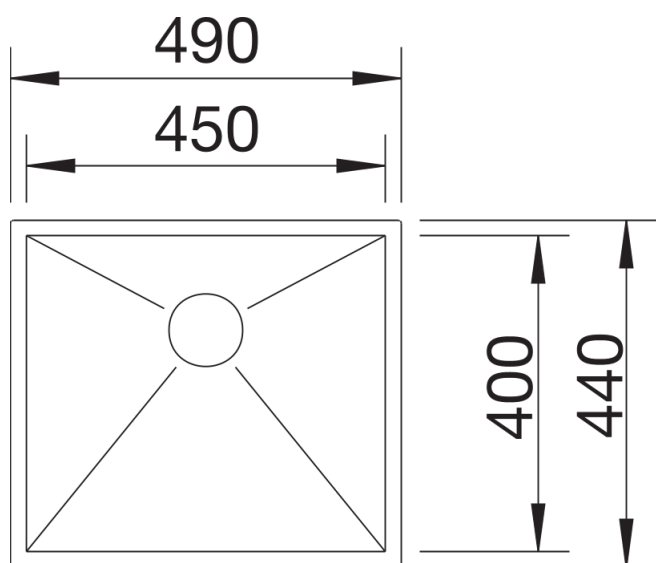

Scheda tecnica del prodotto ZEROX 450-U

N. articolo 521587

Vantaggi

- Vasche ampie e profonde con speciale raggiatura di 0°
- Disponibili complete di vaschetta forata, tagliere o gocciolatoio, scorrevoli e sovrapponibili per aumentare lo spazio disponibile
- Interamente rifinite a mano
- Nuovo scarico InFino integrato
- Disponibili anche per l'incasso a filo e a saldare nei top in acciaio inox

Informazioni per la progettazione

- Raggio interno 0 mm
- Dimensioni intaglio: 450x400 mm

Dotazione

- vasca con piletta da 3 ½"
- sifone
- tappo a cestello e kit di montaggio

Dettagli

Vista superiore