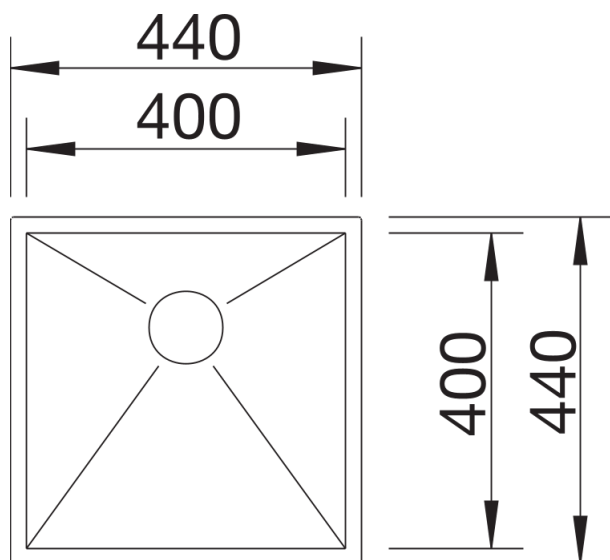

Informazioni per la progettazione

- Raggio interno 0 mm
Dimensioni intaglio: 400x400 mm |||| Non può essere montato a "inizio/fine composizione" nella base sottolavello indicata, può essere invece facilmente inserito in una base di misura superiore

Dotazione

- vasca con piletta da 3 ½"
- sifone
- tappo a cestello InFino e kit di montaggio

Dettagli

Vista superiore