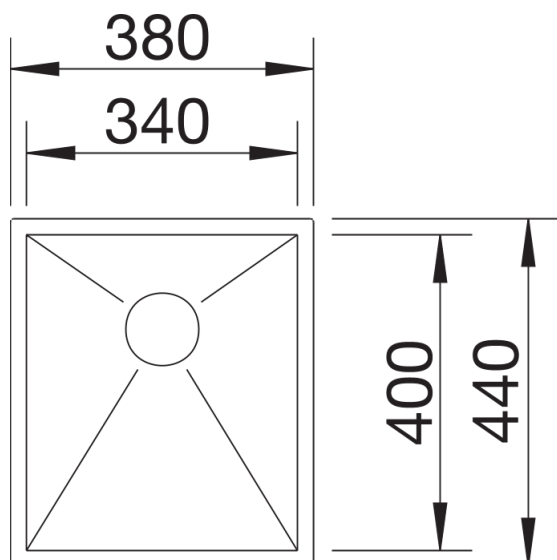

Scheda tecnica del prodotto ZEROX 340-U

N. articolo 521583

Vantaggi

- Vasche ampie e profonde con speciale raggiatura di 0°
- Disponibili complete di vaschetta forata, tagliere o gocciolatoio
- Interamente rifinite a mano
- Nuovo scarico InFino integrato
- Disponibili anche per l'incasso a filo e a saldare nei top in acciaio inox

Informazioni per la progettazione

- Raggio interno 0 mm||Dimensioni intaglio: 340x400 mm|||Non può essere montato a "inizio/fine composizione" nella base sottolavello indicata, può essere invece facilmente inserito in una base di misura superiore||facilmente inseriti in una base di misura superiore

Dotazione

- vasca con piletta da 3 ½"
- sifone
- tappo a cestello InFino e kit di montaggio

Dettagli

Vista superiore