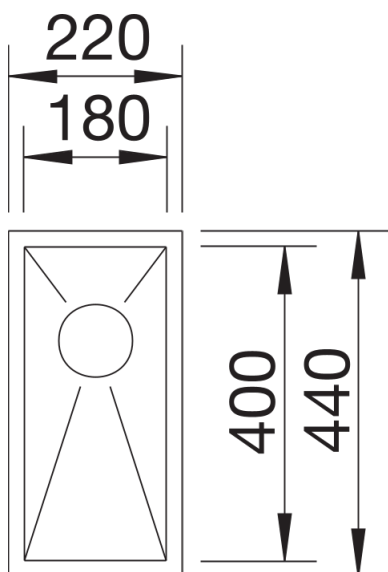

Informazioni per la progettazione

- Raggio interno 0 mm
- Dimensioni intaglio: 180x400 mm

Dotazione

- vasca con piletta da 3 ½"
- sifone
- tappo a cestello InFino e kit di montaggio

Dettagli

Vista superiore