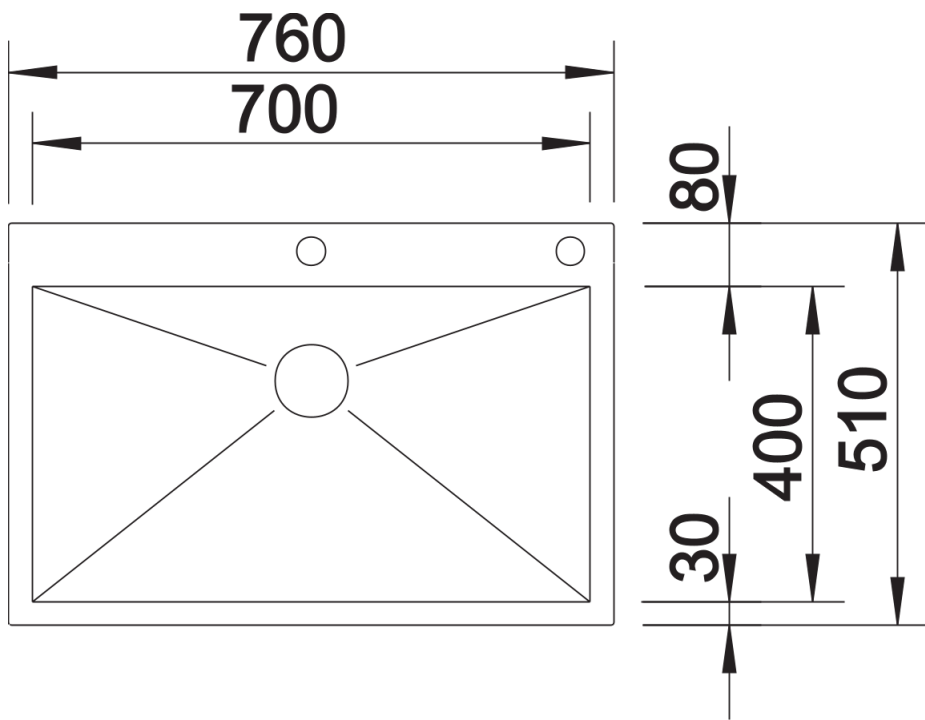

Scheda tecnica del prodotto ZEROX 700-IF/A

N. articolo 521631

Vantaggi

- Il lavello si caratterizza per il raggio interno da 0 mm e per il disegno a diamante sul fondo vasca.
- Il lavello (senza fascia miscelatore) è incassabile sia sopratop, sia filotop
- Nuovo scarico InFino integrato

Informazioni per la progettazione

- Raggio interno 0 mm
- Dimensioni intaglio per incasso sopratop: 740x490 mm
- R max. 15 mm
- Le vasche e i lavelli BLANCO ZEROX-IF e IF/A sono disponibili con raggio esterno da 4 o da 10 mm.

Dotazione

- Vasca con piletta da 3 ½"
- sifone
- tappo a cestello InFino e saltarello PushControl

Dettagli

Vista superiore