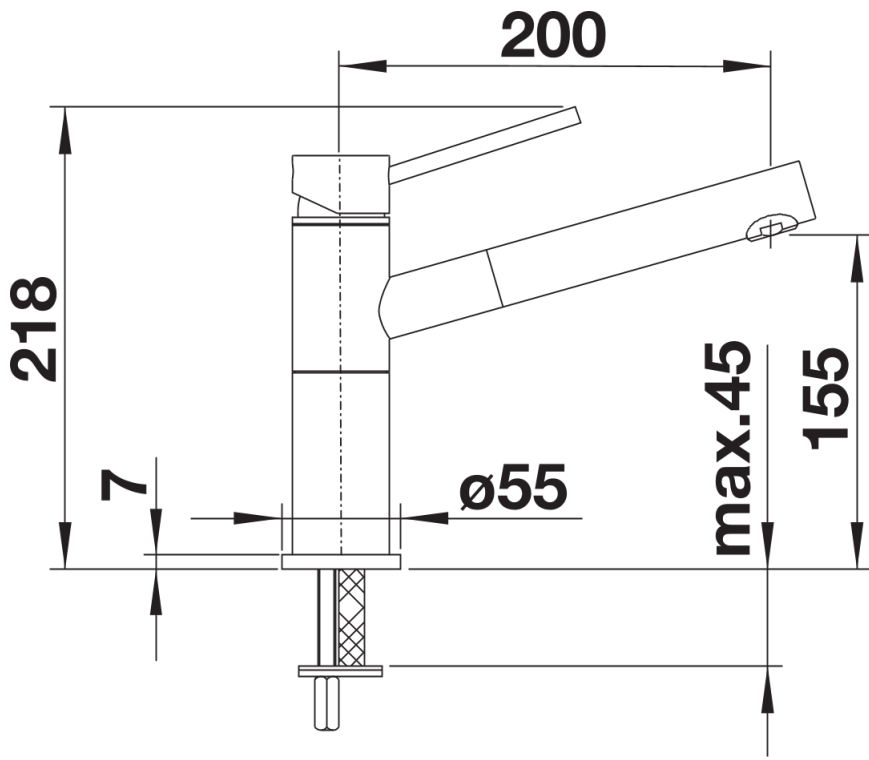

Scheda tecnica del prodotto ALTA-S Compact

N. articolo 515123

Vantaggi

- Progettato e sviluppato per i lavelli con dimensioni più ridotte
- Dotato di doccetta estraibile in metallo
- Disponibile in tutti i colori SILGRANIT per una perfetta armonia con i lavelli dello stesso materiale

Colori

Colori disponibili:

cromato

effetto inox

galvanico effetto inox

Dotazione

- Girevole sino a 128°
- Diametro foro per miscelatore: 35 mm
- Dotato di cartuccia in ceramica
- Flessibili da 450 mm con dado da $\frac{3}{8}$ " per una facile installazione
- Rompigetto brevettato per una marcata riduzione dei depositi di calcare
- Contropiastra di rinforzo per una maggiore stabilità
- Dotato di valvola di non-ritorno certificata EN 1717
- Certificato LGA
- Certificato DVGW

Dettagli

Intervallo di rotazione

Vista laterale