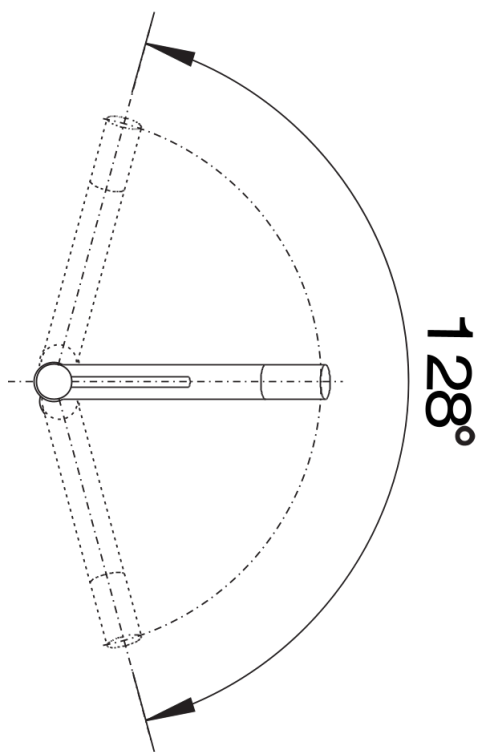

Scheda tecnica del prodotto ALTA-S Compact

N. articolo 515123

Vantaggi

- Progettato e sviluppato per i lavelli con dimensioni più ridotte
- Dotato di doccetta estraibile in metallo
- Disponibile in tutti i colori SILGRANIT per una perfetta armonia con i lavelli dello stesso materiale

Colori

Colori disponibili:

cromato

effetto inox

galvanico effetto inox

Dotazione

- Girevole sino a 128°
- Diametro foro per miscelatore: 35 mm
- Dotato di cartuccia in ceramica
- Flessibili da 450 mm con dado da $\frac{3}{8}$ " per una facile installazione
- Rompigetto brevettato per una marcata riduzione dei depositi di calcare
- Contropiastra di rinforzo per una maggiore stabilità
- Dotato di valvola di non-ritorno certificata EN 1717
- Certificato LGA
- Certificato DVGW

Dettagli

Intervallo di rotazione

Vista laterale