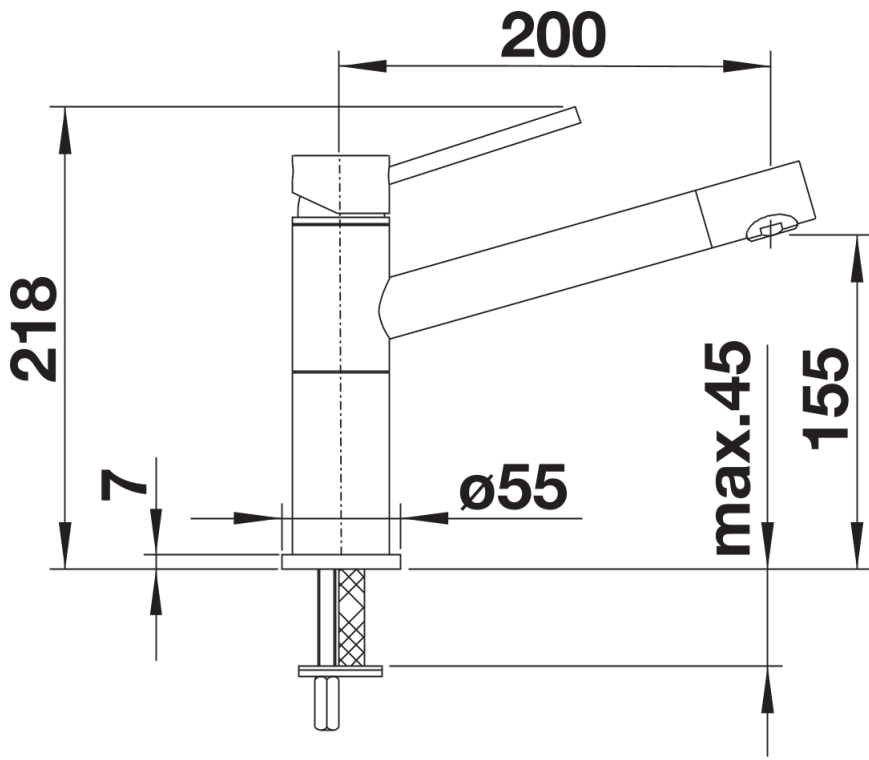

Scheda tecnica del prodotto ALTA Compact

N. articolo 515120

Vantaggi

- Progettato e sviluppato per i lavelli con dimensioni più ridotte
- Disponibile in tutti i colori SILGRANIT per una perfetta armonia con i lavelli dello stesso materiale

Colori

Colori disponibili:

- cromato
- effetto inox

galvanico cromato

Dotazione

- Girevole sino a 360°
- Diametro foro per miscelatore: 35 mm
- Dotato di cartuccia in ceramica
- Flessibili da 450 mm con dado da $\frac{3}{8}$ " per una facile installazione
- Rompigetto brevettato per una marcata riduzione dei depositi di calcare
- Contropiastra di rinforzo per una maggiore stabilità
- Certificato LGA
- Certificato DVGW

Dettagli

Intervallo di rotazione

Vista laterale