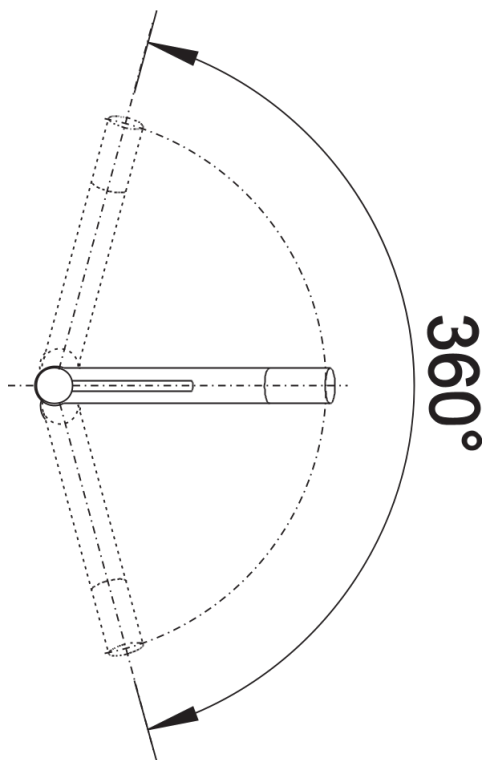

Scheda tecnica del prodotto ALTA Compact

N. articolo 515120

Vantaggi

- Progettato e sviluppato per i lavelli con dimensioni più ridotte
- Disponibile in tutti i colori SILGRANIT per una perfetta armonia con i lavelli dello stesso materiale

Colori

Colori disponibili:

- cromato
- effetto inox

galvanico cromato

Dotazione

- Girevole sino a 360°
- Diametro foro per miscelatore: 35 mm
- Dotato di cartuccia in ceramica
- Flessibili da 450 mm con dado da $\frac{3}{8}$ " per una facile installazione
- Rompigetto brevettato per una marcata riduzione dei depositi di calcare
- Contropiastra di rinforzo per una maggiore stabilità
- Certificato LGA
- Certificato DVGW

Dettagli

Intervallo di rotazione

Vista laterale