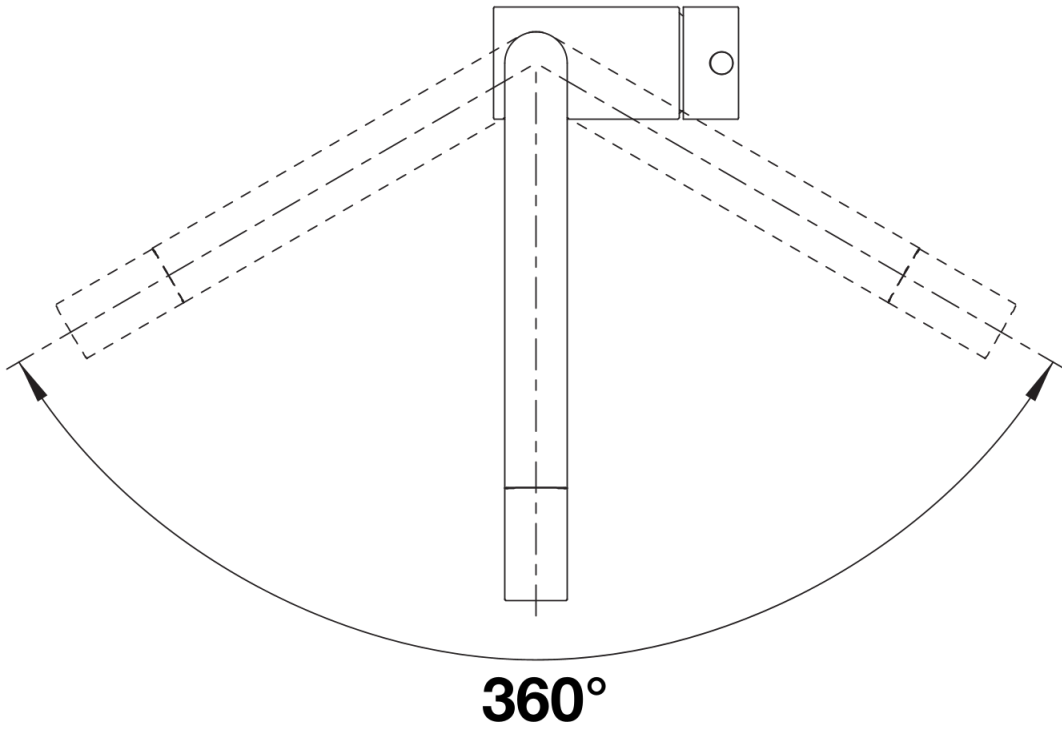

Scheda tecnica del prodotto LINUS-F

N. articolo 514025

Vantaggi

- Per installazione sottofinestra
- Design minimalista
- Doccetta in metallo di alta qualità
- Miscelatore a canna alta per agevolare il riempimento di vasi o contenitori particolarmente ingombranti
- Altezza minima richiesta tra lavello e finestra: 2,5 cm

Colori

Colori disponibili:
cromato

galvanico cromato

Informazioni per la progettazione

- N.B.:
- Altezza minima richiesta tra lavello e finestra: 2,5 cm

Dotazione

- Girevole sino a 360°
- Diametro foro per miscelatore: 35 mm
- Dotato di cartuccia in ceramica
- Flessibili da 450 mm con dado da $\frac{3}{8}$ " per una facile installazione
- Rompigetto brevettato per una marcata riduzione dei depositi di calcare
- Contropiastra di rinforzo per una maggiore stabilità
- Certificato LGA
- Certificato DVGW

Dettagli

Intervallo di rotazione

Vista laterale