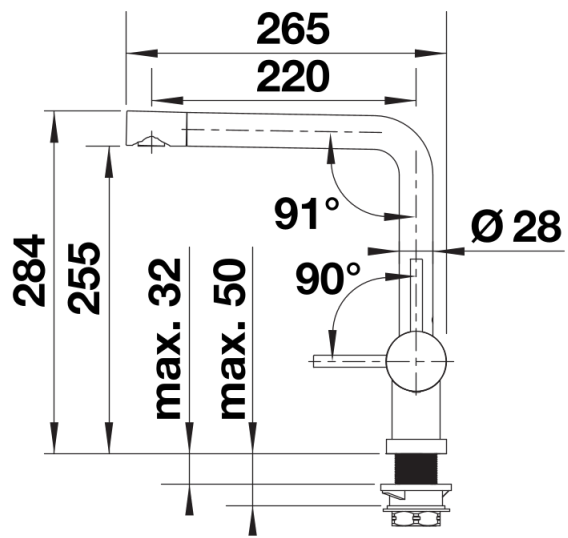

Scheda tecnica del prodotto LINUS-F

N. articolo 514025

Vantaggi

- Per installazione sottofinestra
- Design minimalista
- Doccetta in metallo di alta qualità
- Miscelatore a canna alta per agevolare il riempimento di vasi o contenitori particolarmente ingombranti
- Altezza minima richiesta tra lavello e finestra: 2,5 cm

Colori

Colori disponibili:
cromato

galvanico cromato

Informazioni per la progettazione

- N.B.:
- Altezza minima richiesta tra lavello e finestra: 2,5 cm

Dotazione

- Girevole sino a 360°
- Diametro foro per miscelatore: 35 mm
- Dotato di cartuccia in ceramica
- Flessibili da 450 mm con dado da $\frac{3}{8}$ " per una facile installazione
- Rompigetto brevettato per una marcata riduzione dei depositi di calcare
- Contropiastra di rinforzo per una maggiore stabilità
- Certificato LGA
- Certificato DVGW

Dettagli

Intervallo di rotazione

Vista laterale