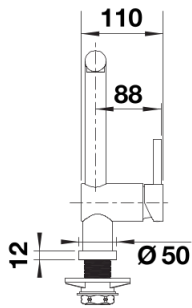

Scheda tecnica del prodotto LINUS-F

N. articolo 514025

Vantaggi

- Per installazione sottofinestra
- Design minimalista
- Doccetta in metallo di alta qualità
- Miscelatore a canna alta per agevolare il riempimento di vasi o contenitori particolarmente ingombranti
- Altezza minima richiesta tra lavello e finestra: 2,5 cm

Colori

Colori disponibili:
cromato

galvanico cromato

Informazioni per la progettazione

- N.B.:
- Altezza minima richiesta tra lavello e finestra: 2,5 cm

Dotazione

- Girevole sino a 360°
- Diametro foro per miscelatore: 35 mm
- Dotato di cartuccia in ceramica
- Flessibili da 450 mm con dado da $\frac{3}{8}$ " per una facile installazione
- Rompigetto brevettato per una marcata riduzione dei depositi di calcare
- Contropiastra di rinforzo per una maggiore stabilità
- Certificato LGA
- Certificato DVGW

Dettagli

Intervallo di rotazione

Vista laterale