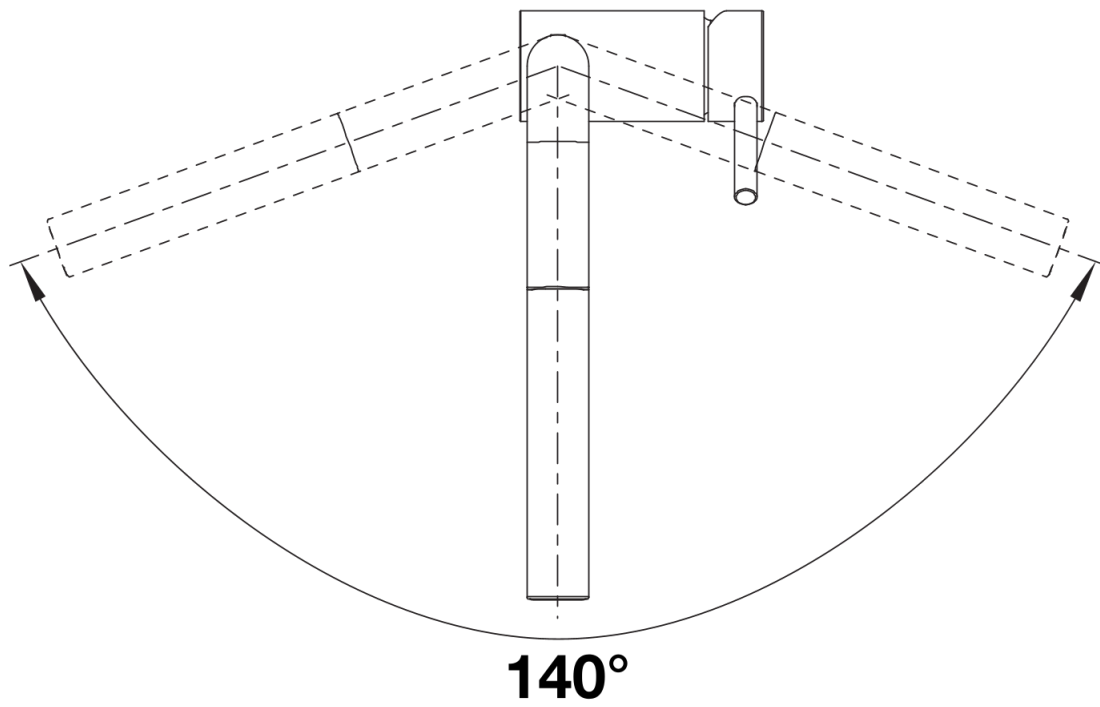

Scheda tecnica del prodotto LINUS-S-F

N. articolo 514023

Vantaggi

- Per installazione sottofinestra
- Design essenziale per un'ottima praticità
- Dotato di doccetta estraibile
- Miscelatore a canna alta per agevolare il riempimento di vasi o contenitori particolarmente ingombranti
- Altezza minima richiesta tra lavello e finestra: 2,5 cm

Colori

Colori disponibili:
cromato

galvanico cromato

Informazioni per la progettazione

- N.B.:
- Altezza minima richiesta tra lavello e finestra: 2,5 cm

Dotazione

- Girevole sino a 160°
- Diametro foro per miscelatore: 35 mm
- Dotato di cartuccia in ceramica
- Flessibili da 750 mm con dado da $\frac{3}{8}$ " per una facile installazione
- Rompigetto brevettato per una marcata riduzione dei depositi di calcare
- Contropiastra di rinforzo per una maggiore stabilità
- Dotato di valvola di non-ritorno certificata EN 1717
- Certificato LGA
- Certificato DVGW

Dettagli

Intervallo di rotazione

Vista laterale