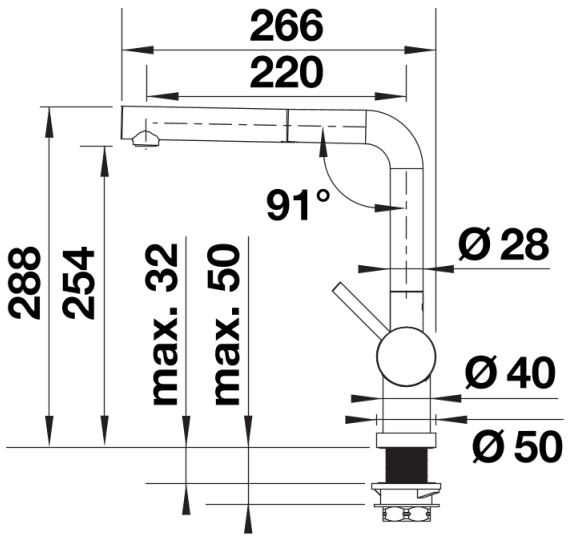

Scheda tecnica del prodotto LINUS-S-F

N. articolo 514023

Vantaggi

- Per installazione sottofinestra
- Design essenziale per un'ottima praticità
- Dotato di doccetta estraibile
- Miscelatore a canna alta per agevolare il riempimento di vasi o contenitori particolarmente ingombranti
- Altezza minima richiesta tra lavello e finestra: 2,5 cm

Colori

Colori disponibili:
cromato

galvanico cromato

Informazioni per la progettazione

- N.B.:
- Altezza minima richiesta tra lavello e finestra: 2,5 cm

Dotazione

- Girevole sino a 160°
- Diametro foro per miscelatore: 35 mm
- Dotato di cartuccia in ceramica
- Flessibili da 750 mm con dado da $\frac{3}{8}$ " per una facile installazione
- Rompigetto brevettato per una marcata riduzione dei depositi di calcare
- Contropiastra di rinforzo per una maggiore stabilità
- Dotato di valvola di non-ritorno certificata EN 1717
- Certificato LGA
- Certificato DVGW

Dettagli

Intervallo di rotazione

Vista laterale