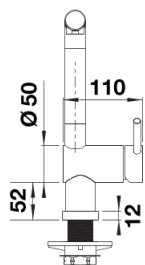

Scheda tecnica del prodotto LINUS-S-F

N. articolo 514023

Vantaggi

- Per installazione sottofinestra
- Design essenziale per un'ottima praticità
- Dotato di doccetta estraibile
- Miscelatore a canna alta per agevolare il riempimento di vasi o contenitori particolarmente ingombranti
- Altezza minima richiesta tra lavello e finestra: 2,5 cm

Colori

Colori disponibili:
cromato

galvanico cromato

Informazioni per la progettazione

- N.B.:
- Altezza minima richiesta tra lavello e finestra: 2,5 cm

Dotazione

- Girevole sino a 160°
- Diametro foro per miscelatore: 35 mm
- Dotato di cartuccia in ceramica
- Flessibili da 750 mm con dado da $\frac{3}{8}$ " per una facile installazione
- Rompigetto brevettato per una marcata riduzione dei depositi di calcare
- Contropiastra di rinforzo per una maggiore stabilità
- Dotato di valvola di non-ritorno certificata EN 1717
- Certificato LGA
- Certificato DVGW

Dettagli

Intervallo di rotazione

Vista laterale