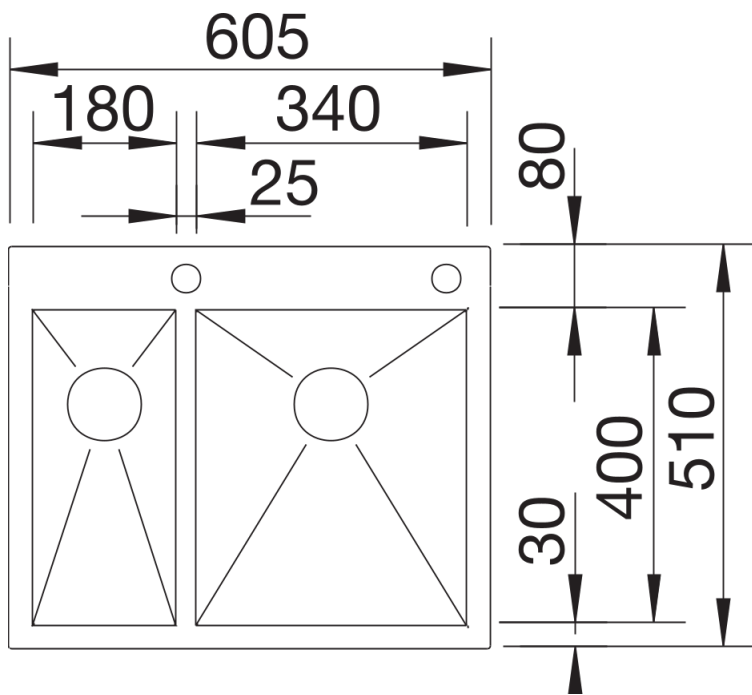

Scheda tecnica del prodotto ZEROX 340/180-IF/A

N. articolo 521642

Vantaggi

- Il lavello si caratterizza per il raggio interno da 0 mm e per il disegno a diamante sul fondo vasca
- Grazie al bordo perimetrale smussato e rettificato, è incassabile sia sopratop, sia filotop
- Nuovo scarico InFino integrato
- BLANCO ZEROX 340/180-IF/A è disponibile con raggio esterno da 4 o da 10 mm

Informazioni per la progettazione

- Raggio interno 0 mm||Dimensioni intaglio per incasso sopratop: 585x490 mm||R max. 15 mm|||Disponibile solo con vasca principale a destra|||Non può essere montato a "inizio/fine composizione" nella base sottolavello indicata, può essere invece facilmente inserito in una base di misura superiore.
||Le vasche e i lavelli BLANCO ZEROX-IF e IF/A sono disponibili con raggio esterno da 4 o da 10 mm.

Dotazione

vasche con piletta da 3 ½", sifone, tappo a cestello e saltarello||mod. 517544 per la vasca principale

Dettagli

Vista superiore