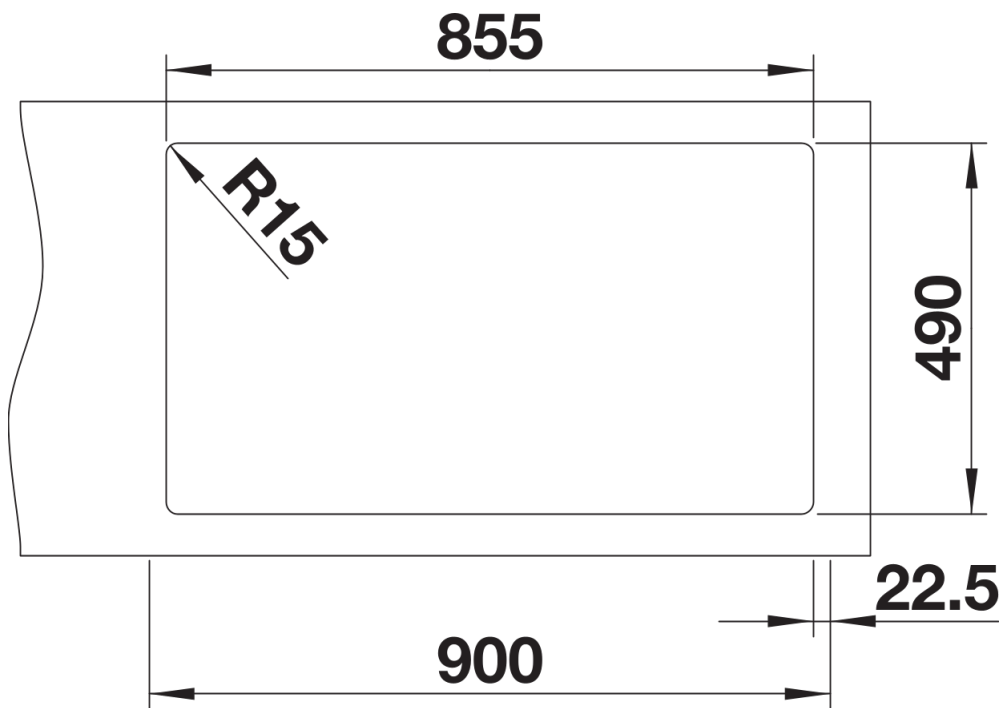

Scheda tecnica del prodotto ANDANO 400/400-IF/A

N. articolo 525249

Vantaggi

- Esclusiva composizione di elementi funzionali ed estetici
- L'armoniosa interazione tra i raggi delle vasche e il design della superficie crea un lavello dal look moderno
- Elegante area di lavaggio con fascia-miscelatore integrata
- Vasca grande e capiente per un ottimale utilizzo della base sottolavello
- Eleganti accessori disponibili come optional

Dotazione

vasche con piletta da 3 ½", sifone, tappo a cestello e saltarello con comando in materiale sintetico cromato per una vasca

Dettagli

Vista superiore

Foratur

Vista frontale

Vista laterale