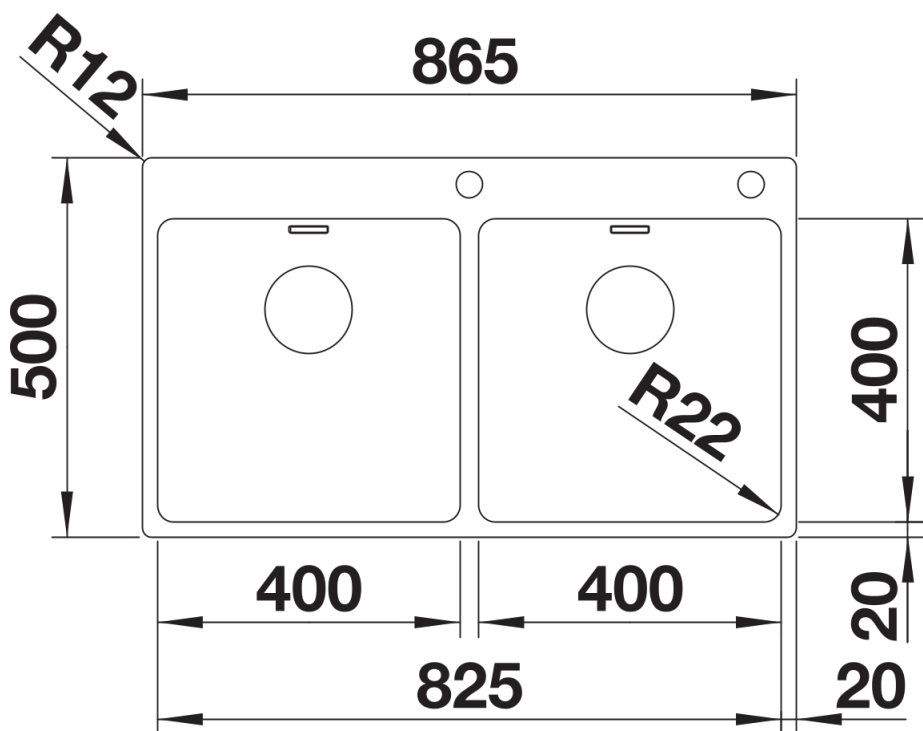

Scheda tecnica del prodotto ANDANO 400/400-IF/A

N. articolo 525249

Vantaggi

- Esclusiva composizione di elementi funzionali ed estetici
- L'armoniosa interazione tra i raggi delle vasche e il design della superficie crea un lavello dal look moderno
- Elegante area di lavaggio con fascia-miscelatore integrata
- Vasca grande e capiente per un ottimale utilizzo della base sottolavello
- Eleganti accessori disponibili come optional

Dotazione

vasche con piletta da 3 ½", sifone, tappo a cestello e saltarello con comando in materiale sintetico cromato per una vasca

Dettagli

Vista superiore

Foratur

Vista frontale

Vista laterale