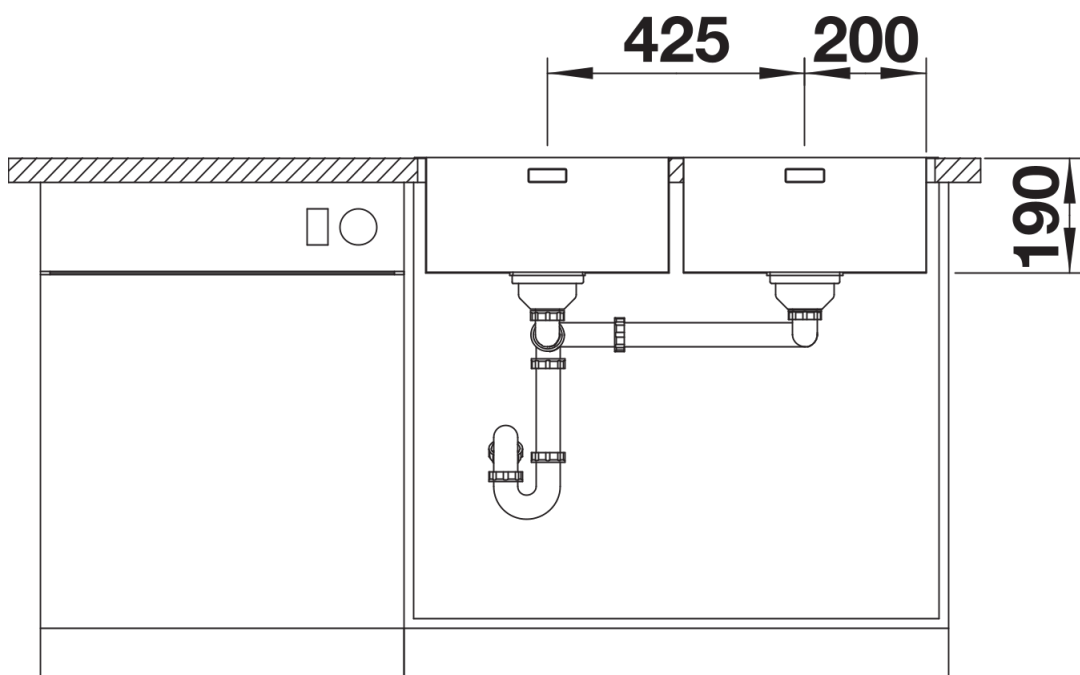

Scheda tecnica del prodotto ANDANO 400/400-IF/A

N. articolo 525249

Vantaggi

- Esclusiva composizione di elementi funzionali ed estetici
- L'armoniosa interazione tra i raggi delle vasche e il design della superficie crea un lavello dal look moderno
- Elegante area di lavaggio con fascia-miscelatore integrata
- Vasca grande e capiente per un ottimale utilizzo della base sottolavello
- Eleganti accessori disponibili come optional

Dotazione

vasche con piletta da 3 ½", sifone, tappo a cestello e saltarello con comando in materiale sintetico cromato per una vasca

Dettagli

Vista superiore

Foratur

Vista frontale

Vista laterale