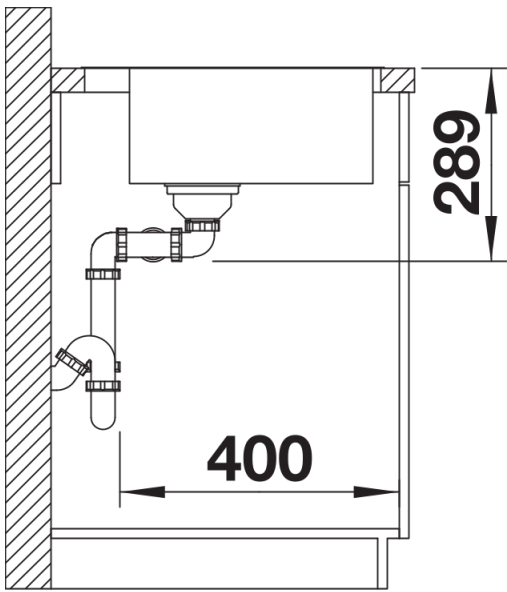

Scheda tecnica del prodotto ANDANO 400/400-IF/A

N. articolo 525249

Vantaggi

- Esclusiva composizione di elementi funzionali ed estetici
- L'armoniosa interazione tra i raggi delle vasche e il design della superficie crea un lavello dal look moderno
- Elegante area di lavaggio con fascia-miscelatore integrata
- Vasca grande e capiente per un ottimale utilizzo della base sottolavello
- Eleganti accessori disponibili come optional

Dotazione

vasche con piletta da 3 ½", sifone, tappo a cestello e saltarello con comando in materiale sintetico cromato per una vasca

Dettagli

Vista superiore

Foratur

Vista frontale

Vista laterale