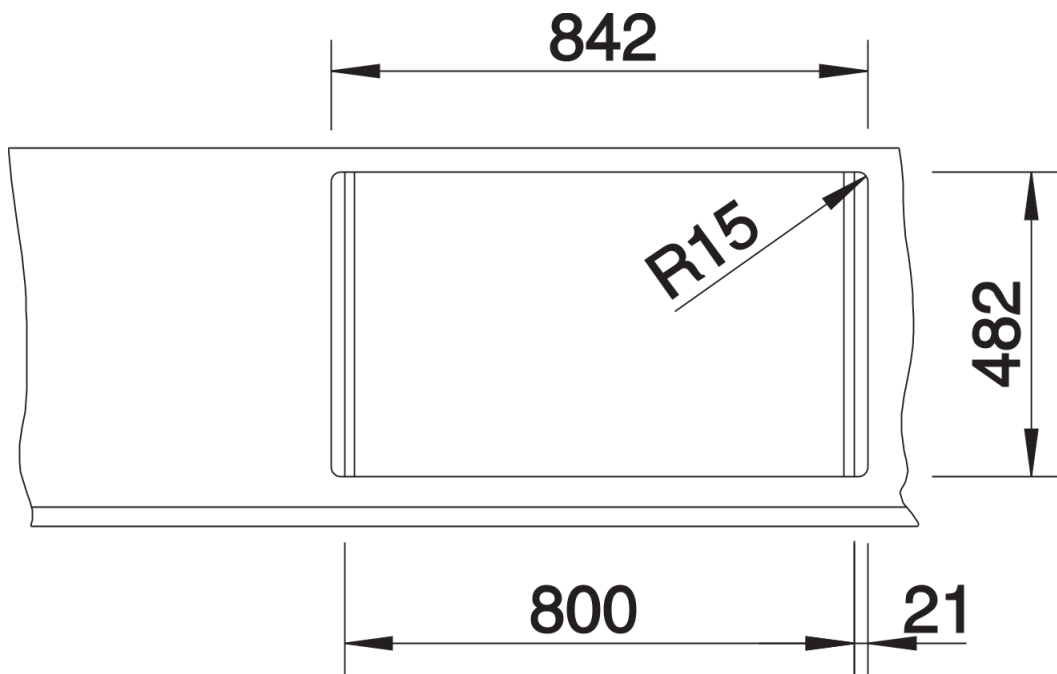

## Scheda tecnica del prodotto TIPO 8

N. articolo 511924

Vantaggi

---

- Lavello ampio
- Design funzionale
- Con tappi a cestello in acciaio inox da 3 ½"

## Dotazione

---

- vasche con piletta da 3 ½"
- con tappo a cestello e foro per miscelatore

## Dettagli

---

Vista superiore

Foratur

Vista frontale

Vista laterale