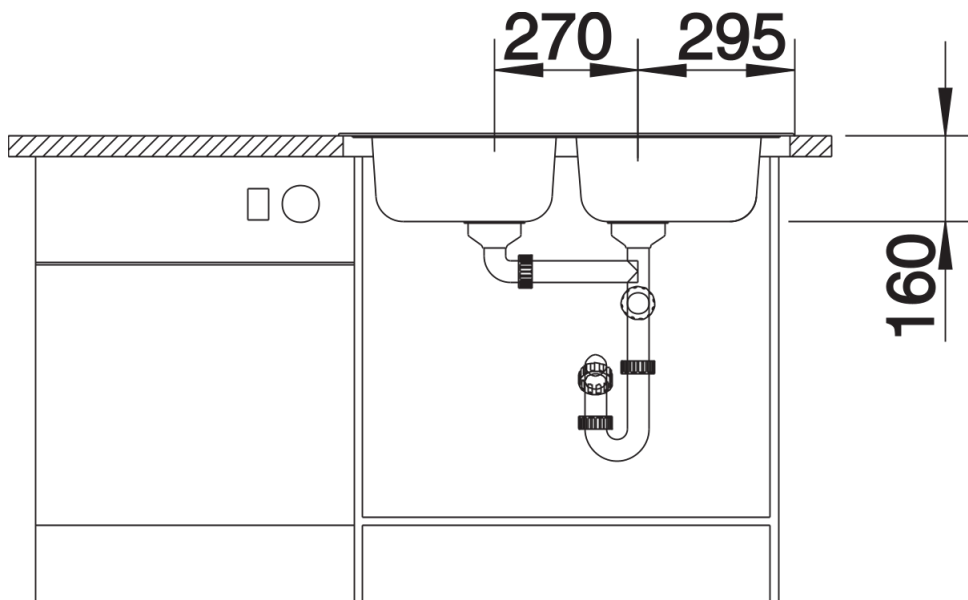

## Scheda tecnica del prodotto TIPO 8

N. articolo 511924

Vantaggi

---

- Lavello ampio
- Design funzionale
- Con tappi a cestello in acciaio inox da 3 ½"

## Dotazione

---

- vasche con piletta da 3 ½"
- con tappo a cestello e foro per miscelatore

## Dettagli

---

Vista superiore

Foratur

Vista frontale

Vista laterale