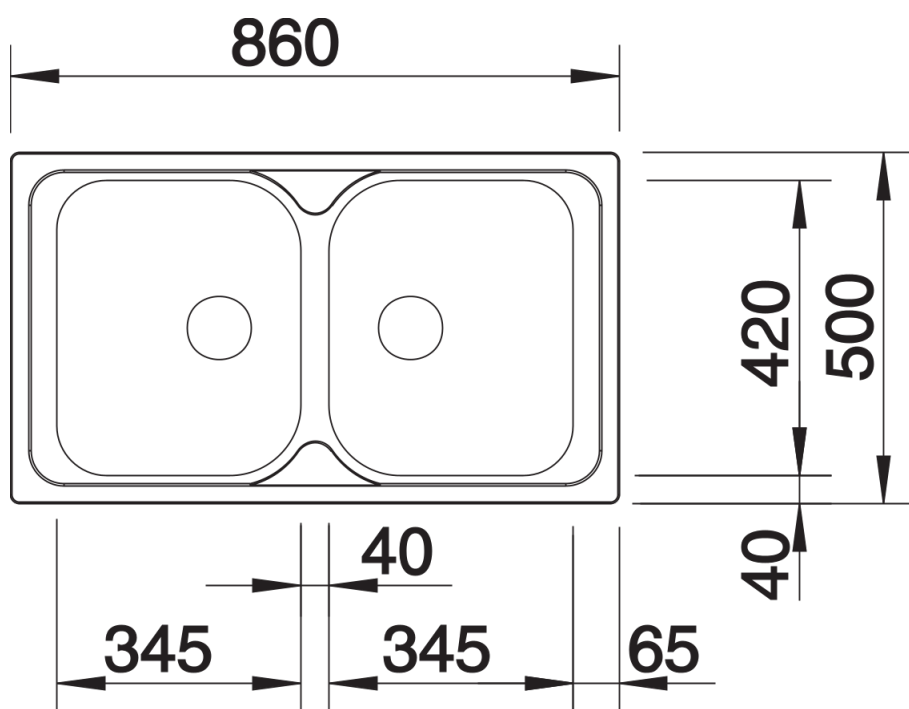

## Scheda tecnica del prodotto TIPO 8

N. articolo 511924

Vantaggi

---

- Lavello ampio
- Design funzionale
- Con tappi a cestello in acciaio inox da 3 ½"

## Dotazione

---

- vasche con piletta da 3 ½"
- con tappo a cestello e foro per miscelatore

## Dettagli

---

Vista superiore

Foratur

Vista frontale

Vista laterale