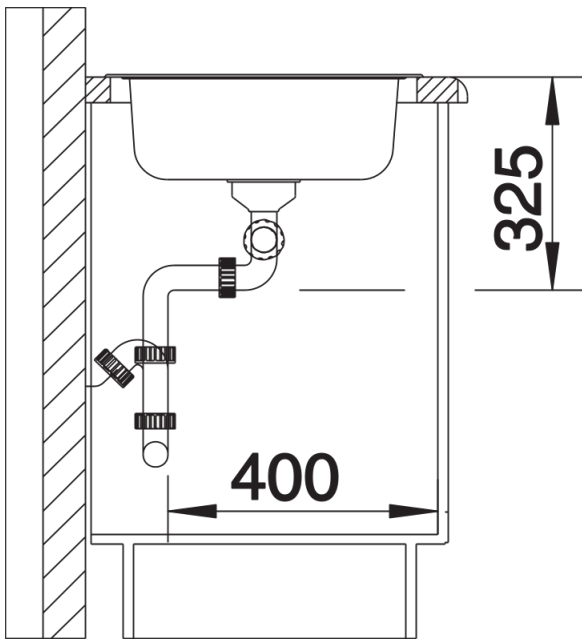

## Scheda tecnica del prodotto TIPO 8

N. articolo 511924

Vantaggi

---

- Lavello ampio
- Design funzionale
- Con tappi a cestello in acciaio inox da 3 ½"

## Dotazione

---

- vasche con piletta da 3 ½"
- con tappo a cestello e foro per miscelatore

## Dettagli

---

Vista superiore

Foratur

Vista frontale

Vista laterale