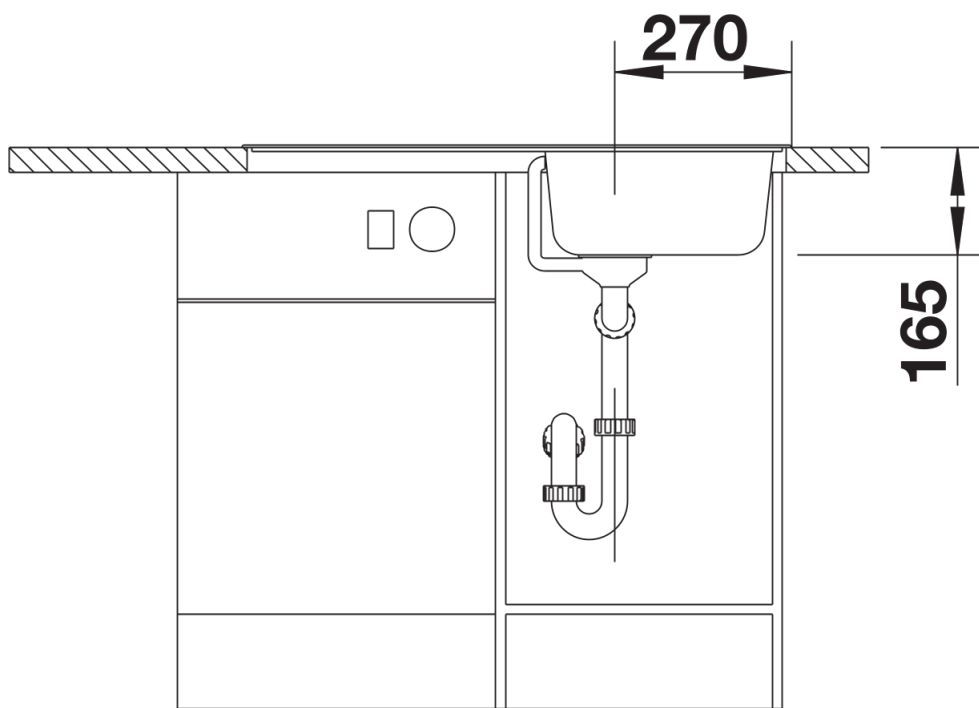

Scheda tecnica del prodotto TIPO 45 S

N. articolo 511942

Vantaggi

- Ampia vasca
- Design funzionale
- Pratico e ampio gocciolatoio

Dotazione

- vasca con piletta da 3 ½" e con tappo a cestello

Dettagli

Vista superiore

Foratur

Vista frontale

Vista laterale