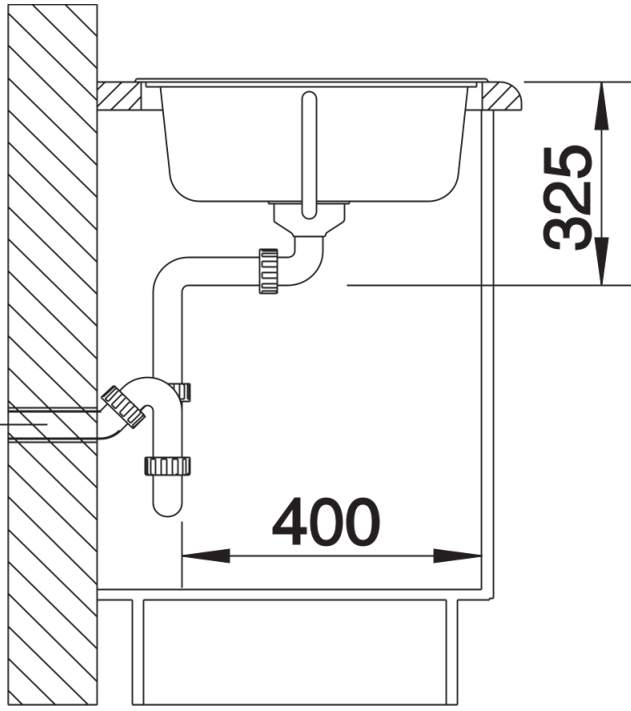

Scheda tecnica del prodotto TIPO 45 S

N. articolo 511942

Vantaggi

- Ampia vasca
- Design funzionale
- Pratico e ampio gocciolatoio

Dotazione

- vasca con piletta da 3 ½" e con tappo a cestello

Dettagli

Vista superiore

Foratur

Vista frontale

Vista laterale