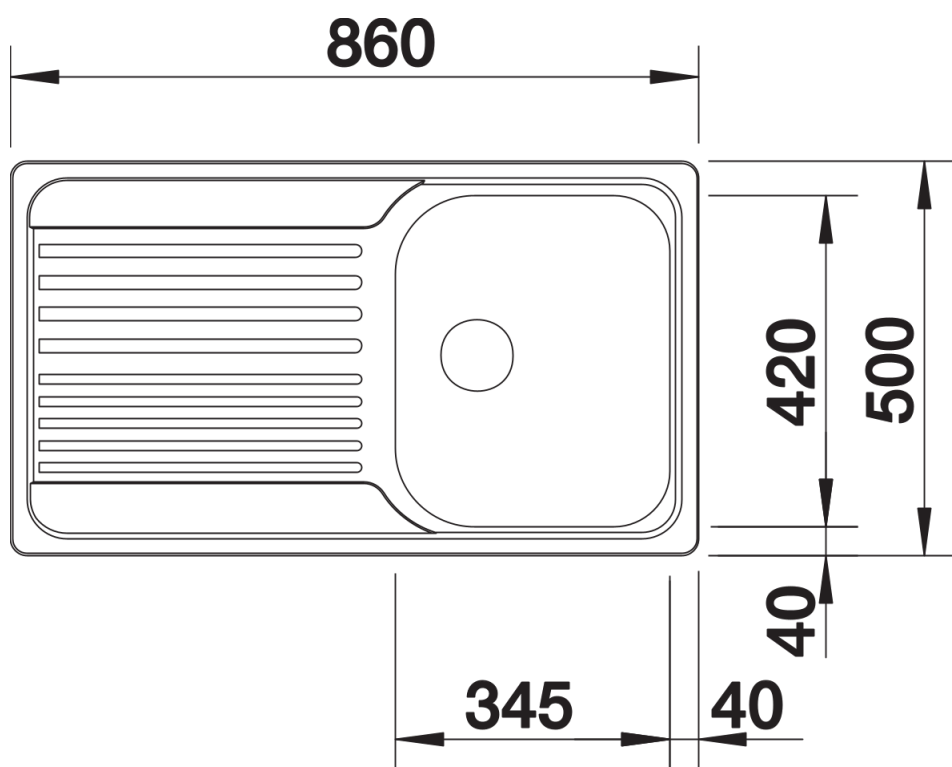

Scheda tecnica del prodotto TIPO 45 S

N. articolo 511942

Vantaggi

- Ampia vasca
- Design funzionale
- Pratico e ampio gocciolatoio

Dotazione

- vasca con piletta da 3 ½" e con tappo a cestello

Dettagli

Vista superiore

Foratur

Vista frontale

Vista laterale