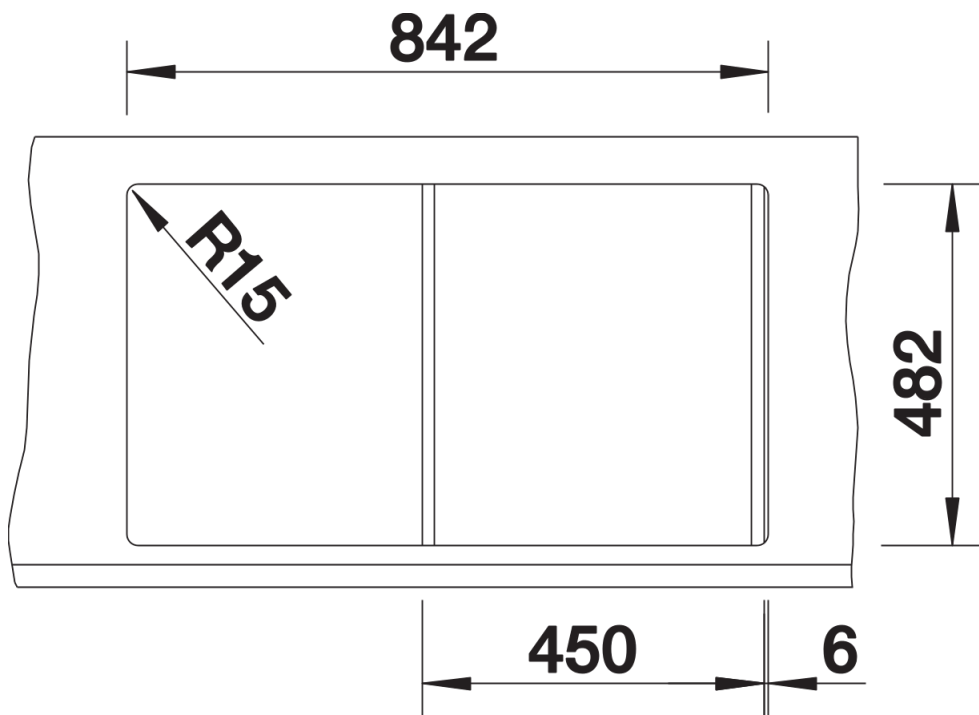

Scheda tecnica del prodotto TIPO 45 S

N. articolo 511942

Vantaggi

- Ampia vasca
- Design funzionale
- Pratico e ampio gocciolatoio

Dotazione

- vasca con piletta da 3 ½" e con tappo a cestello

Dettagli

Vista superiore

Foratur

Vista frontale

Vista laterale